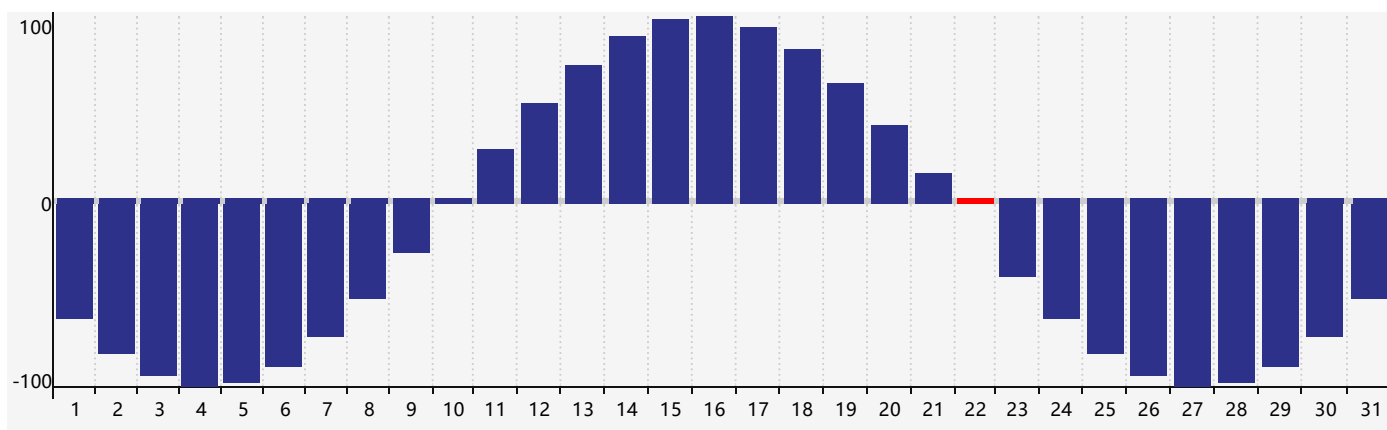

智力節律曲线图 - 2021年3月

情感節律曲线图 - 2021年3月

身體節律曲线图 - 2021年3月

公曆2021年三月 農曆辛丑年 [牛年]

星期日	星期一	星期二	星期三	星期四	星期五	星期六
十七 28	十八 1	十九 2	二十 3	廿一 4	驚蟄 廿二 5	廿三 6
廿四 7	廿五 8	廿六 9	廿七 10	廿八 11	廿九 12	二月 初一 13
初二 14	初三 15	初四 16	初五 17	初六 18	初七 19	春分 初八 20
初九 21	初十 22 情感臨界日 身體 臨界日	十一 23	十二 24	十三 25	十四 26	十五 27
十六 28 智力臨界日	十七 29	十八 30	十九 31	二十 1	廿一 2	廿二 3