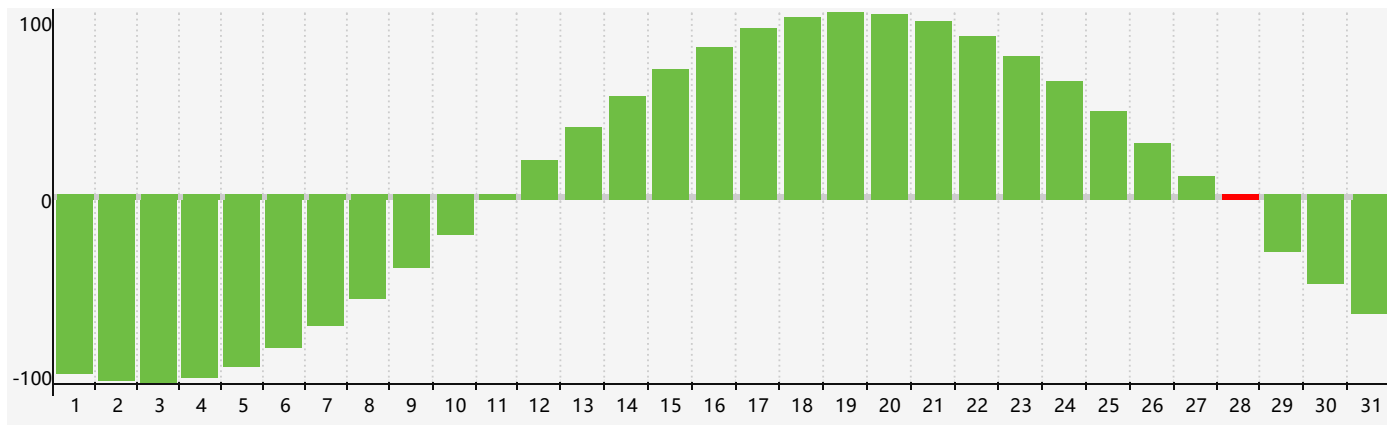

智力節律曲线图 - 2021年3月

情感節律曲线图 - 2021年3月

身體節律曲线图 - 2021年3月

公曆2021年三月 農曆辛丑年 [牛年]

星期日	星期一	星期二	星期三	星期四	星期五	星期六
十七 28	十八 1	十九 2	二十 3	廿一 4	驚蟄 廿二 5	廿三 6
廿四 7	廿五 8	廿六 9	廿七 10	廿八 11	廿九 12	二月 初一 13
初二 14	初三 15	初四 16	初五 17	初六 18	初七 19	春分 初八 20
初九 21	初十 22 情感臨界日 身體 臨界日	十一 23	十二 24	十三 25	十四 26	十五 27
十六 28 智力臨界日	十七 29	十八 30	十九 31	二十 1	廿一 2	廿二 3