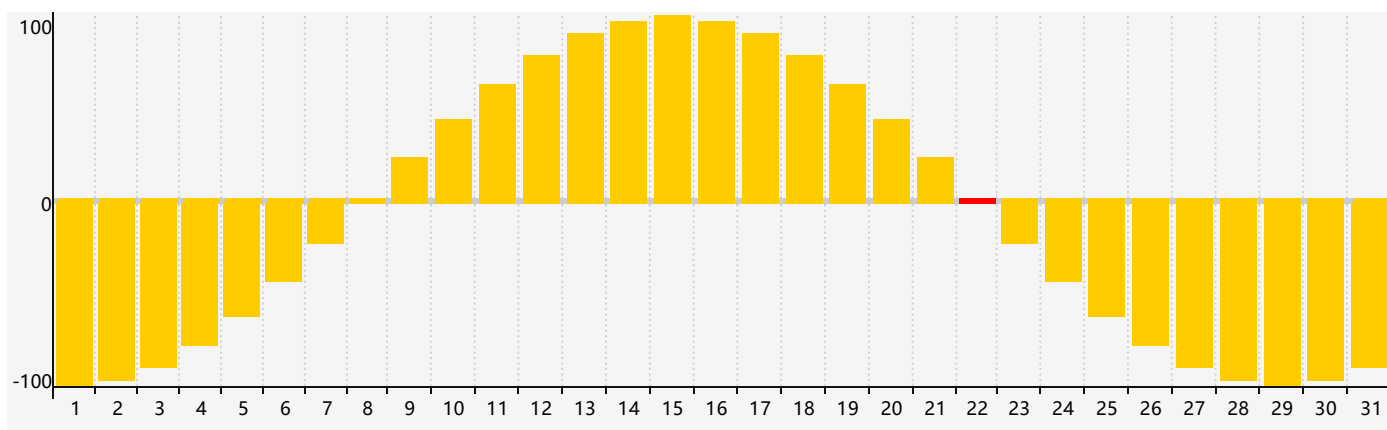

智力節律曲线图 - 2021年3月

情感節律曲线图 - 2021年3月

身體節律曲线图 - 2021年3月

公曆2021年三月 農曆辛丑年 [牛年]

星期日	星期一	星期二	星期三	星期四	星期五	星期六
十七 28	十八 1	十九 2	二十 3	廿一 4	驚蟄 廿二 5	廿三 6
廿四 7	廿五 8	廿六 9	廿七 10	廿八 11	廿九 12	二月 初一 13
初二 14	初三 15	初四 16	初五 17	初六 18	初七 19	春分 初八 20
初九 21	初十 22 情感臨界日 身體 臨界日	十一 23	十二 24	十三 25	十四 26	十五 27
十六 28 智力臨界日	十七 29	十八 30	十九 31	二十 1	廿一 2	廿二 3