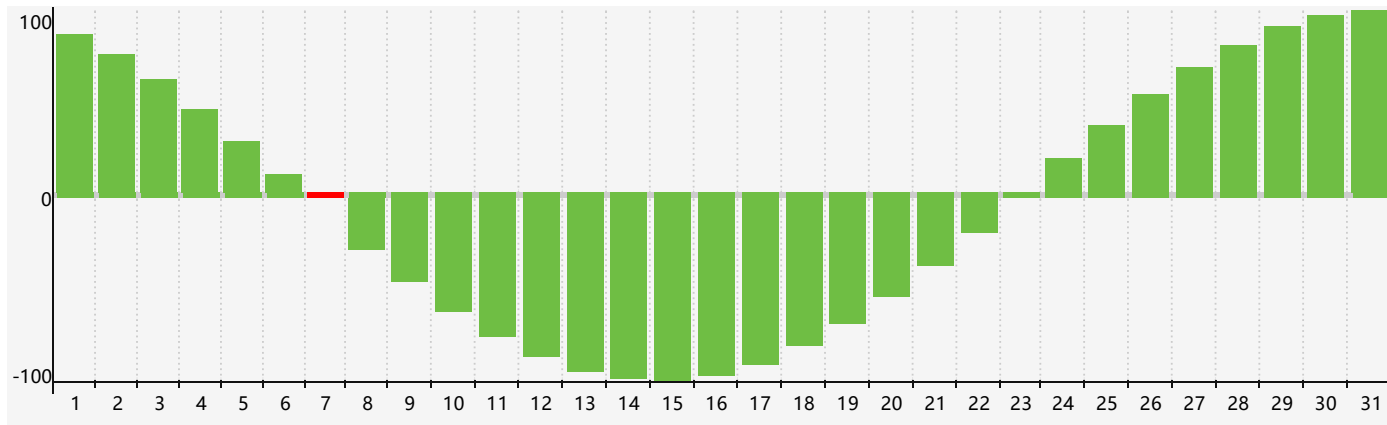

智力節律曲线图 - 2021年3月

情感節律曲线图 - 2021年3月

身體節律曲线图 - 2021年3月

公曆2021年三月 農曆辛丑年 [牛年]

星期日	星期一	星期二	星期三	星期四	星期五	星期六
十七 28	十八 1	十九 2	二十 3	廿一 4 身體臨界日	驚蟄 廿二 5	廿三 6
廿四 7 智力臨界日	廿五 8	廿六 9	廿七 10	廿八 11	廿九 12	二月初一 13
初二 14	初三 15	初四 16	初五 17	初六 18	初七 19 情感臨界日	春分 初八 20
初九 21	初十 22	十一 23	十二 24	十三 25	十四 26	十五 27 身體臨界日
十六 28	十七 29	十八 30	十九 31	二十 1	廿一 2	廿二 3