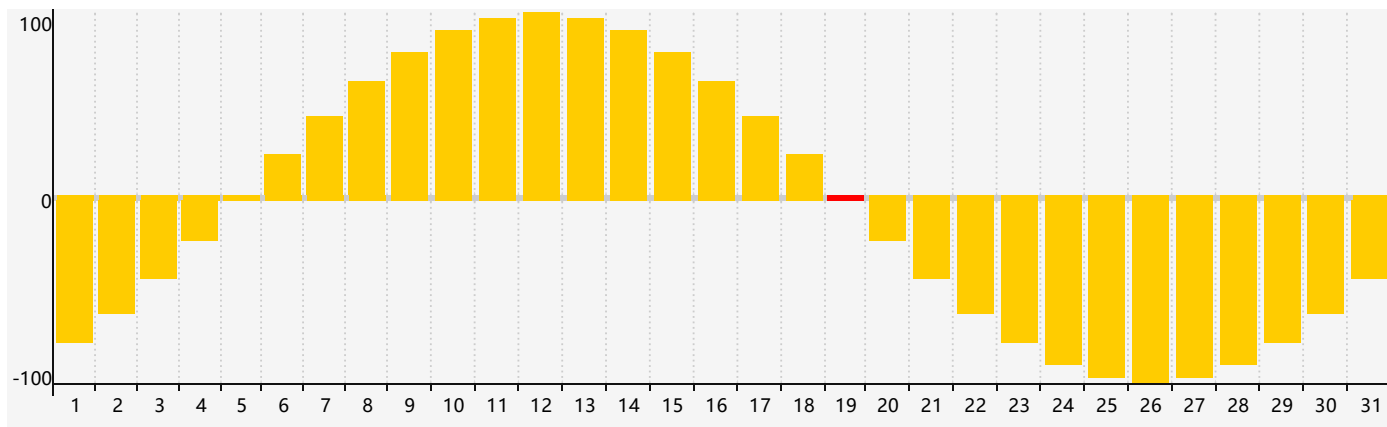

智力節律曲线图 - 2021年3月

情感節律曲线图 - 2021年3月

身體節律曲线图 - 2021年3月

公曆2021年三月 農曆辛丑年 [牛年]

星期日	星期一	星期二	星期三	星期四	星期五	星期六
十七 28	十八 1	十九 2	二十 3	廿一 4 身體臨界日	驚蟄 廿二 5	廿三 6
廿四 7 智力臨界日	廿五 8	廿六 9	廿七 10	廿八 11	廿九 12	二月初一 13
初二 14	初三 15	初四 16	初五 17	初六 18	初七 19 情感臨界日	春分 初八 20
初九 21	初十 22	十一 23	十二 24	十三 25	十四 26	十五 27 身體臨界日
十六 28	十七 29	十八 30	十九 31	二十 1	廿一 2	廿二 3