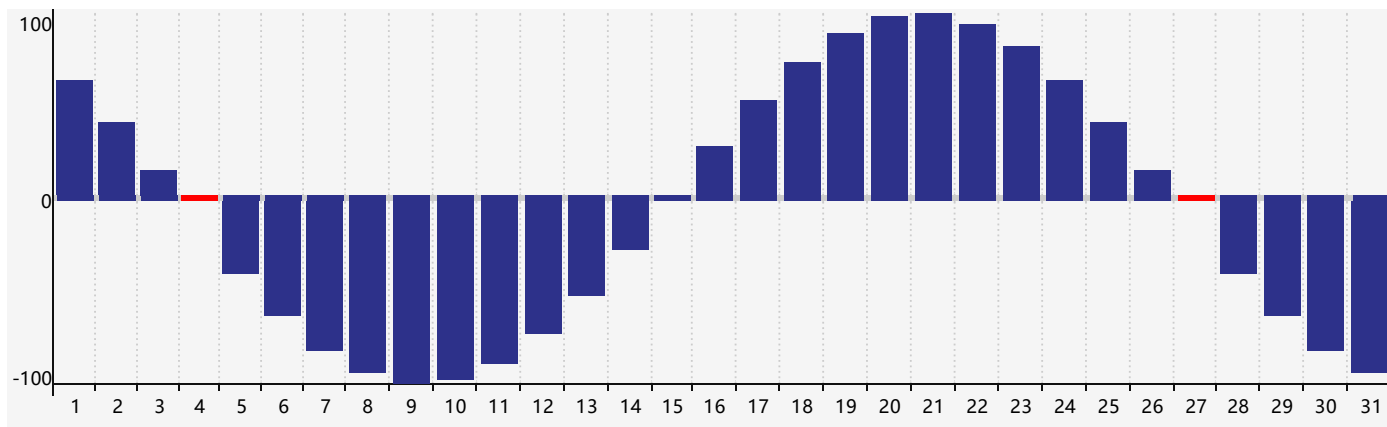

智力節律曲线图 - 2021年3月

情感節律曲线图 - 2021年3月

身體節律曲线图 - 2021年3月

公曆2021年三月 農曆辛丑年 [牛年]

星期日	星期一	星期二	星期三	星期四	星期五	星期六
十七 28	十八 1	十九 2	二十 3	廿一 4 身體臨界日	驚蟄 廿二 5	廿三 6
廿四 7 智力臨界日	廿五 8	廿六 9	廿七 10	廿八 11	廿九 12	二月初一 13
初二 14	初三 15	初四 16	初五 17	初六 18	初七 19 情感臨界日	春分 初八 20
初九 21	初十 22	十一 23	十二 24	十三 25	十四 26	十五 27 身體臨界日
十六 28	十七 29	十八 30	十九 31	二十 1	廿一 2	廿二 3