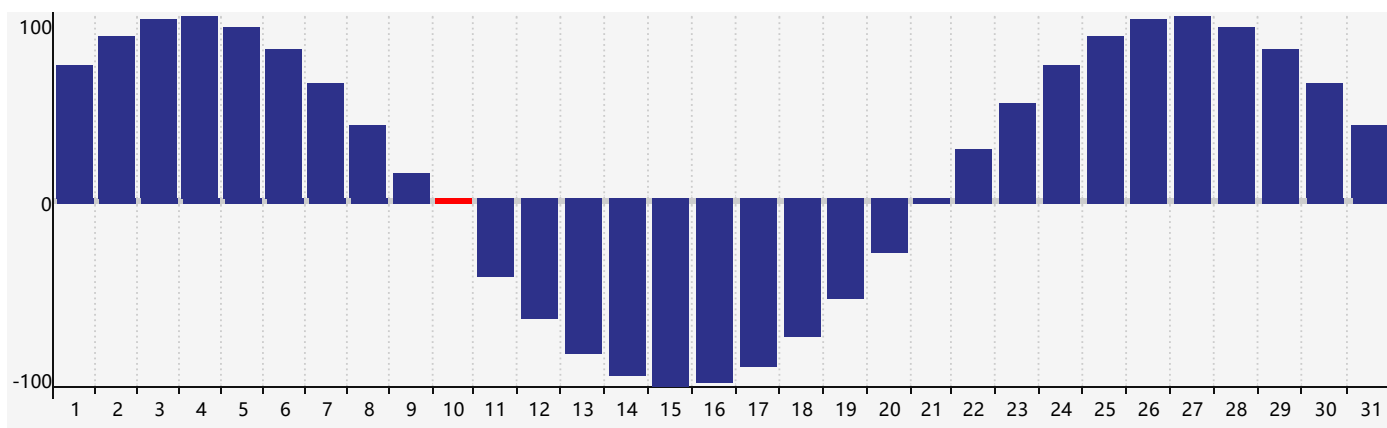

智力節律曲线图 - 2021年3月

情感節律曲线图 - 2021年3月

身體節律曲线图 - 2021年3月

公曆2021年三月 農曆辛丑年 [牛年]

星期日	星期一	星期二	星期三	星期四	星期五	星期六
十七 28	十八 1	十九 2	二十 3	廿一 4	驚蟄 廿二 5	廿三 6
廿四 7	廿五 8	廿六 9	廿七 10 身體臨界日	廿八 11	廿九 12	二月初一 13 智力臨界日
初二 14	初三 15	初四 16	初五 17	初六 18	初七 19	春分 初八 20
初九 21	初十 22	十一 23	十二 24	十三 25 情感臨界日	十四 26	十五 27
十六 28	十七 29	十八 30	十九 31	二十 1	廿一 2 身體臨界日	廿二 3