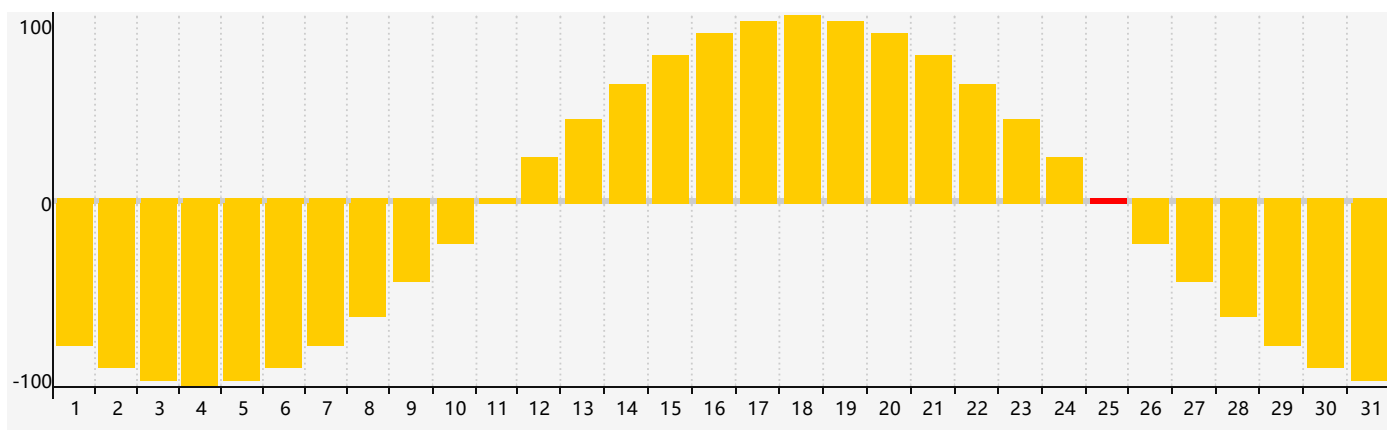

智力節律曲线图 - 2021年3月

情感節律曲线图 - 2021年3月

身體節律曲线图 - 2021年3月

公曆2021年三月 農曆辛丑年 [牛年]

星期日	星期一	星期二	星期三	星期四	星期五	星期六
十七 28	十八 1	十九 2	二十 3	廿一 4	驚蟄 廿二 5	廿三 6
廿四 7	廿五 8	廿六 9	廿七 10 身體臨界日	廿八 11	廿九 12	二月初一 13 智力臨界日
初二 14	初三 15	初四 16	初五 17	初六 18	初七 19	春分 初八 20
初九 21	初十 22	十一 23	十二 24	十三 25 情感臨界日	十四 26	十五 27
十六 28	十七 29	十八 30	十九 31	二十 1	廿一 2 身體臨界日	廿二 3