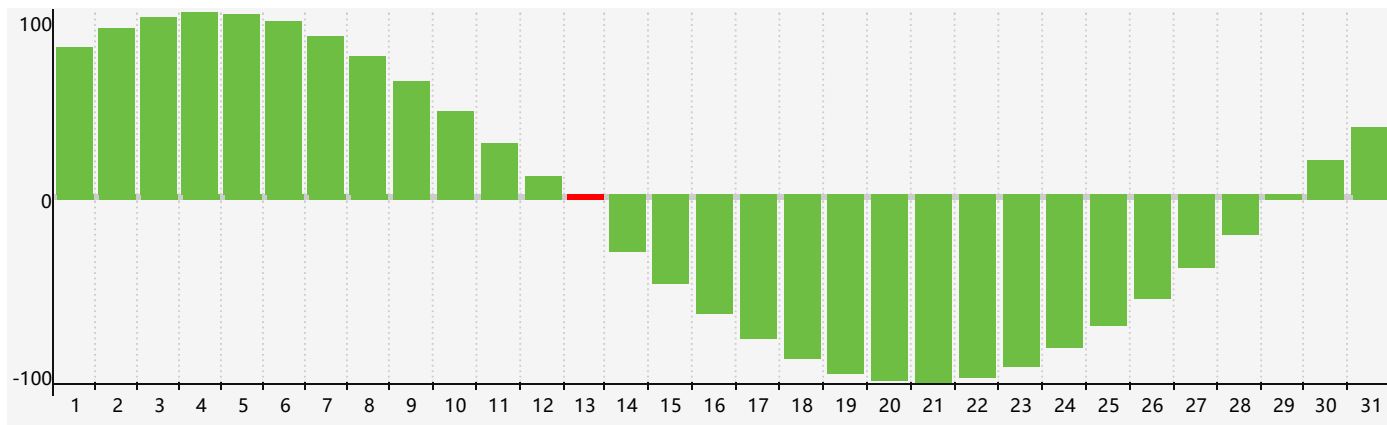

智力節律曲线图 - 2021年3月

情感節律曲线图 - 2021年3月

身體節律曲线图 - 2021年3月

公曆2021年三月 農曆辛丑年 [牛年]

星期日	星期一	星期二	星期三	星期四	星期五	星期六
十七 28	十八 1	十九 2	二十 3	廿一 4	驚蟄 廿二 5	廿三 6
廿四 7	廿五 8	廿六 9	廿七 10 身體臨界日	廿八 11	廿九 12	二月初一 13 智力臨界日
初二 14	初三 15	初四 16	初五 17	初六 18	初七 19	春分 初八 20
初九 21	初十 22	十一 23	十二 24	十三 25 情感臨界日	十四 26	十五 27
十六 28	十七 29	十八 30	十九 31	二十 1	廿一 2 身體臨界日	廿二 3