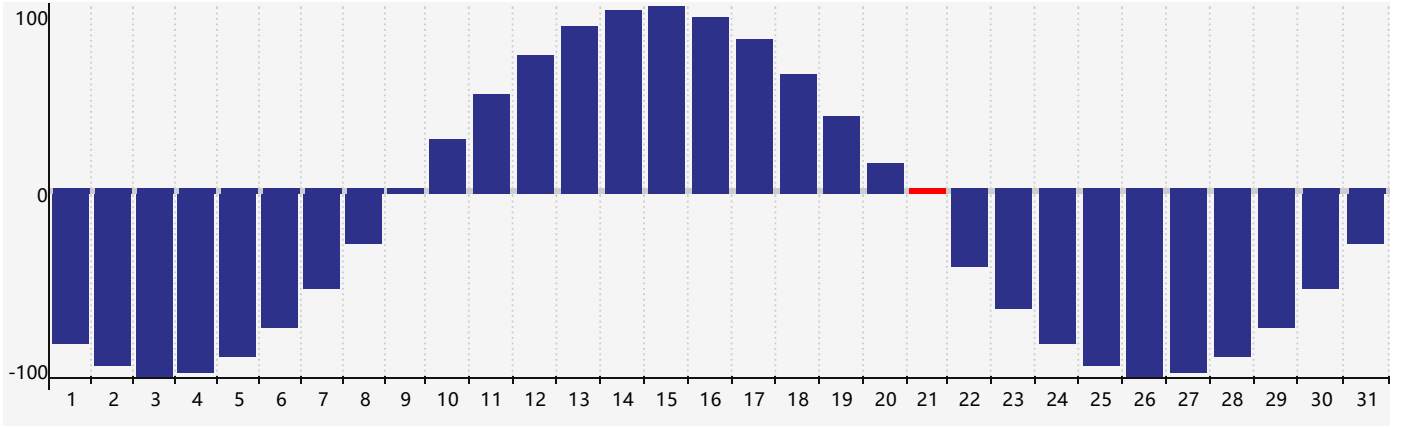

# 身體節律曲線圖 - 2021年3月

公曆2021年三月 農曆辛丑年 [牛年]

星期日	星期一	星期二	星期三	星期四	星期五	星期六
十七 28	十八 1	十九 2	二十 3	廿一 4	驚蟄 廿二 5	廿三 6
廿四 7	廿五 8	廿六 9	廿七 10	廿八 11	廿九 12	二月 初一 13
初二 14	初三 15	初四 16	初五 17	初六 18	初七 19	春分 初八 20
初九 21 身體臨界日	初十 22	十一 23	十二 24	十三 25	十四 26	十五 27
十六 28	十七 29	十八 30	十九 31	二十 1	廿一 2	廿二 3