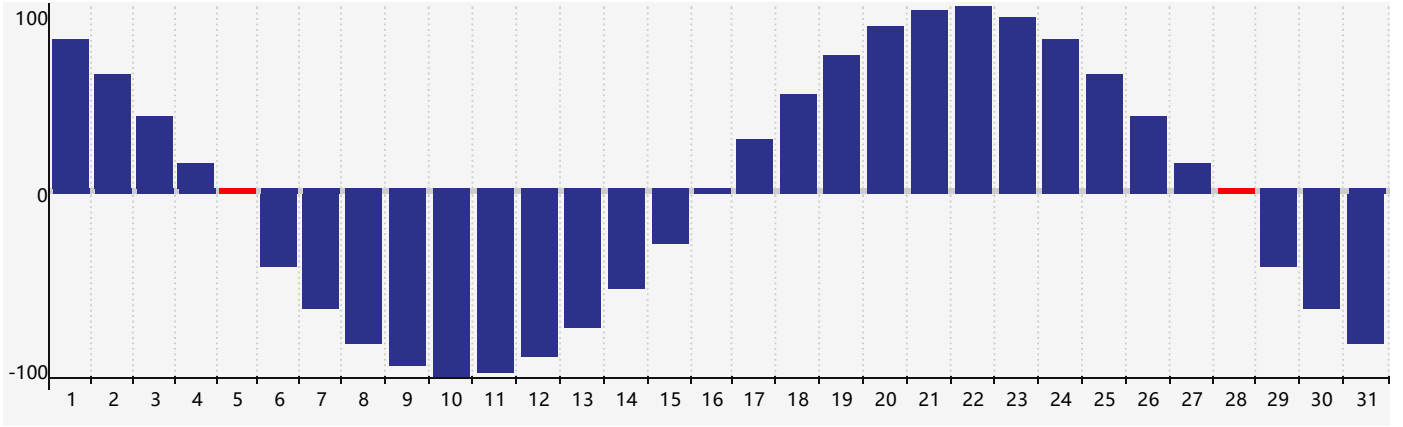

身體節律曲线图 - 2021年3月

公曆2021年三月 農曆辛丑年 [牛年]

星期日	星期一	星期二	星期三	星期四	星期五	星期六
十七 28	十八 1	十九 2	二十 3	廿一 4	驚蟄 廿二 5 身體臨界日	廿三 6
廿四 7	廿五 8	廿六 9	廿七 10	廿八 11	廿九 12	二月 初一 13
初二 14	初三 15	初四 16	初五 17	初六 18	初七 19	春分 初八 20
初九 21	初十 22	十一 23	十二 24	十三 25	十四 26	十五 27
十六 28 身體臨界日	十七 29	十八 30	十九 31	二十 1	廿一 2	廿二 3