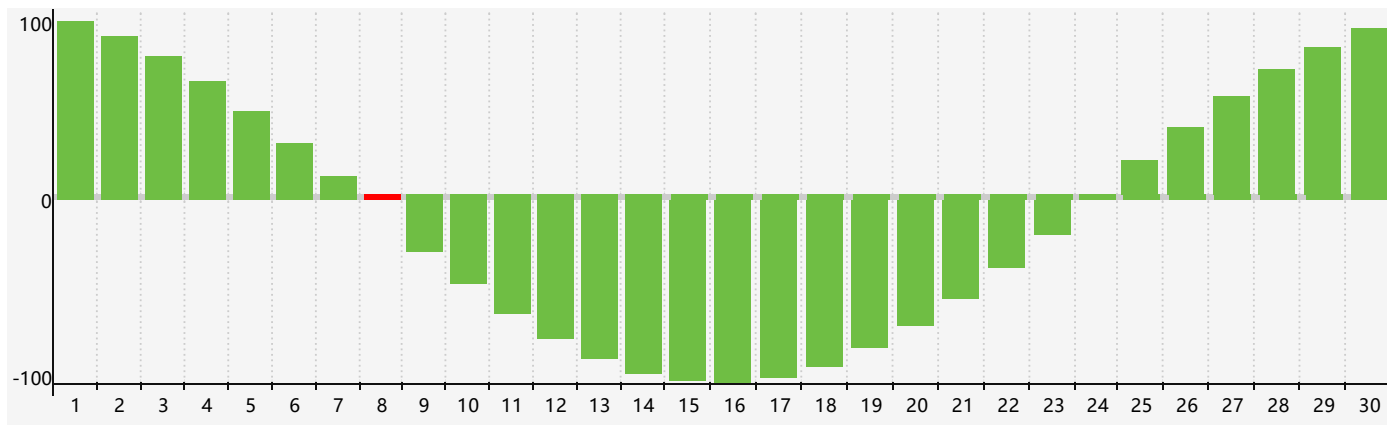

智力節律曲线图 - 2021年4月

情感節律曲线图 - 2021年4月

身體節律曲线图 - 2021年4月

公曆2021年四月 農曆辛丑年 [牛年]

星期日	星期一	星期二	星期三	星期四	星期五	星期六
十六 28	十七 29	十八 30	十九 31	二十 1	廿一 2	廿二 3
清明 廿三 4	廿四 5	廿五 6	廿六 7	廿七 8 智力臨界日	廿八 9 情感臨界日	廿九 10
三十 11	三月 初一 12	初二 13	初三 14	初四 15 身體臨界日	初五 16	初六 17
初七 18	初八 19	穀雨 初九 20	初十 21	十一 22	十二 23	十三 24
十四 25	十五 26	十六 27	十七 28	十八 29	十九 30	二十 1