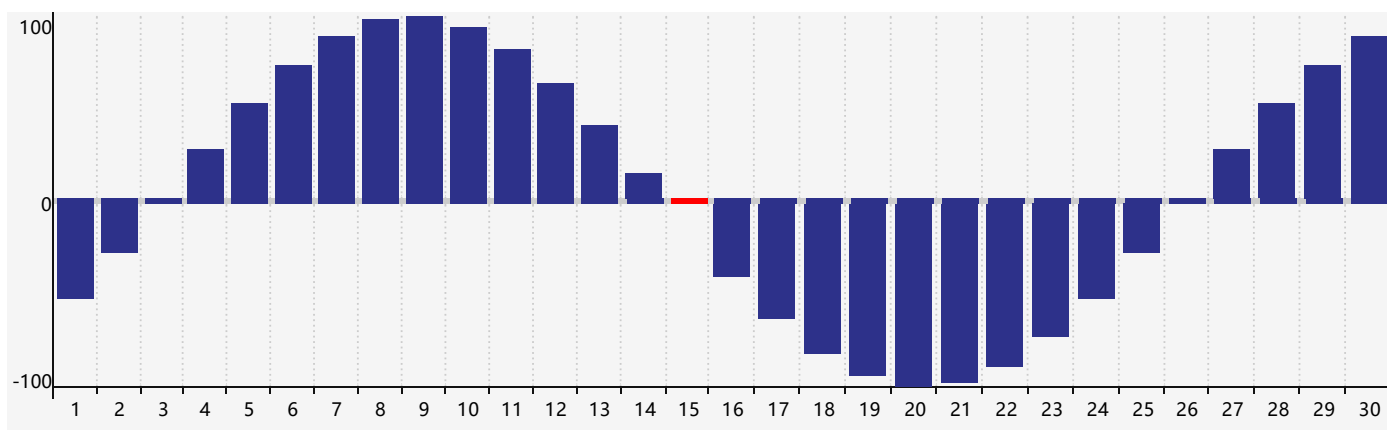

智力節律曲线图 - 2021年4月

情感節律曲线图 - 2021年4月

身體節律曲线图 - 2021年4月

公曆2021年四月 農曆辛丑年 [牛年]

星期日	星期一	星期二	星期三	星期四	星期五	星期六
十六 28	十七 29	十八 30	十九 31	二十 1	廿一 2	廿二 3
清明 廿三 4	廿四 5	廿五 6	廿六 7	廿七 8 智力臨界日	廿八 9 情感臨界日	廿九 10
三十 11	三月 初一 12	初二 13	初三 14	初四 15 身體臨界日	初五 16	初六 17
初七 18	初八 19	穀雨 初九 20	初十 21	十一 22	十二 23	十三 24
十四 25	十五 26	十六 27	十七 28	十八 29	十九 30	二十 1