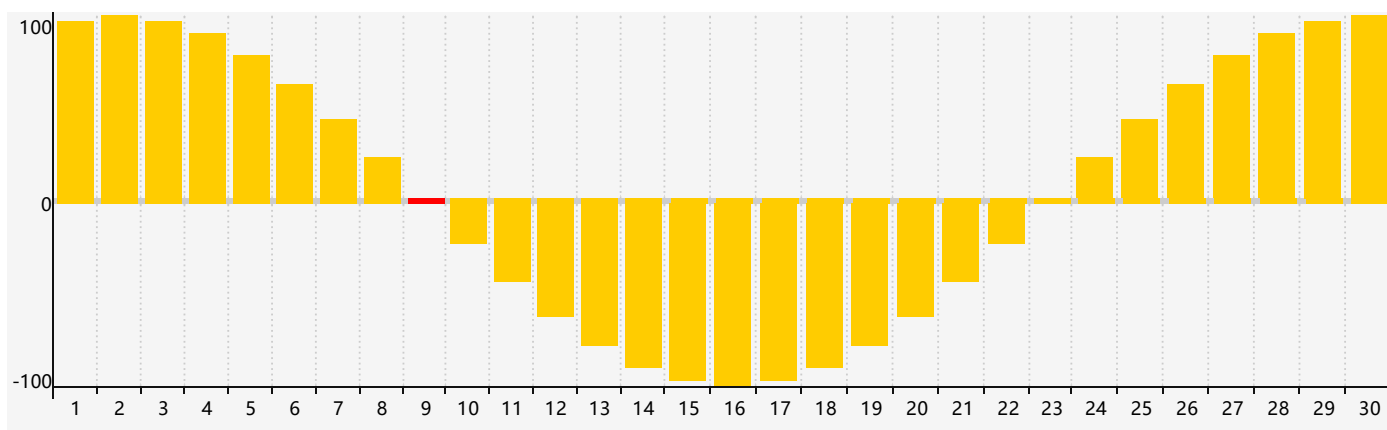

智力節律曲线图 - 2021年4月

情感節律曲线图 - 2021年4月

身體節律曲线图 - 2021年4月

公曆2021年四月 農曆辛丑年 [牛年]

星期日	星期一	星期二	星期三	星期四	星期五	星期六
十六 28	十七 29	十八 30	十九 31	二十 1	廿一 2	廿二 3
清明 廿三 4	廿四 5	廿五 6	廿六 7	廿七 8 智力臨界日	廿八 9 情感臨界日	廿九 10
三十 11	三月 初一 12	初二 13	初三 14	初四 15 身體臨界日	初五 16	初六 17
初七 18	初八 19	穀雨 初九 20	初十 21	十一 22	十二 23	十三 24
十四 25	十五 26	十六 27	十七 28	十八 29	十九 30	二十 1