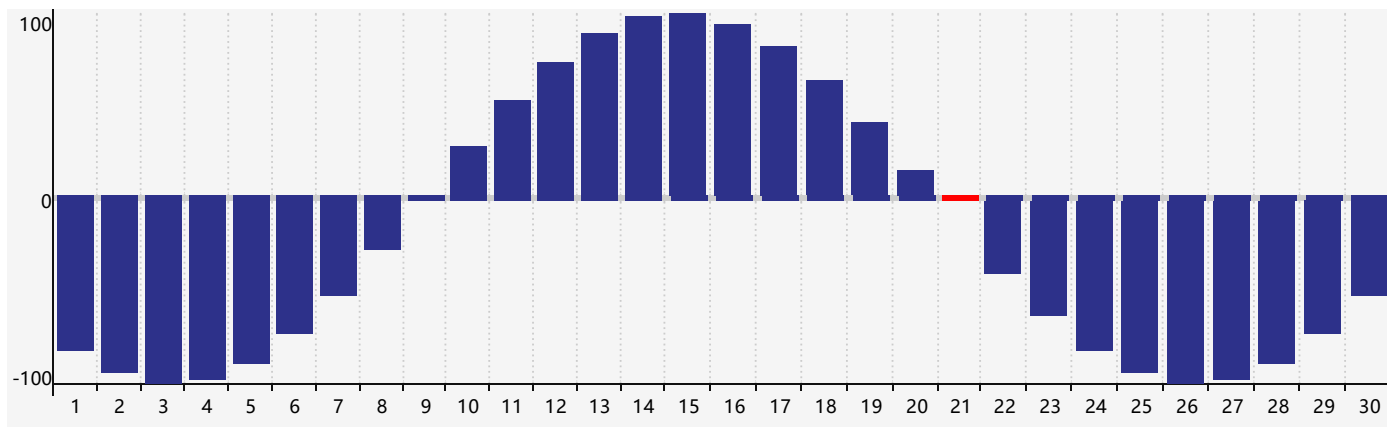

智力節律曲线图 - 2021年4月

情感節律曲线图 - 2021年4月

身體節律曲线图 - 2021年4月

公曆2021年四月 農曆辛丑年 [牛年]

星期日	星期一	星期二	星期三	星期四	星期五	星期六
十六 28	十七 29 身體臨界日	十八 30	十九 31	二十 1	廿一 2 情感臨界日	廿二 3
清明 廿三 4	廿四 5	廿五 6	廿六 7	廿七 8	廿八 9	廿九 10
三十 11	三月 初一 12 智力臨界日	初二 13	初三 14	初四 15	初五 16	初六 17
初七 18	初八 19	穀雨 初九 20	初十 21 身體臨界日	十一 22	十二 23	十三 24
十四 25	十五 26	十六 27	十七 28	十八 29	十九 30 情感臨界日	二十 1