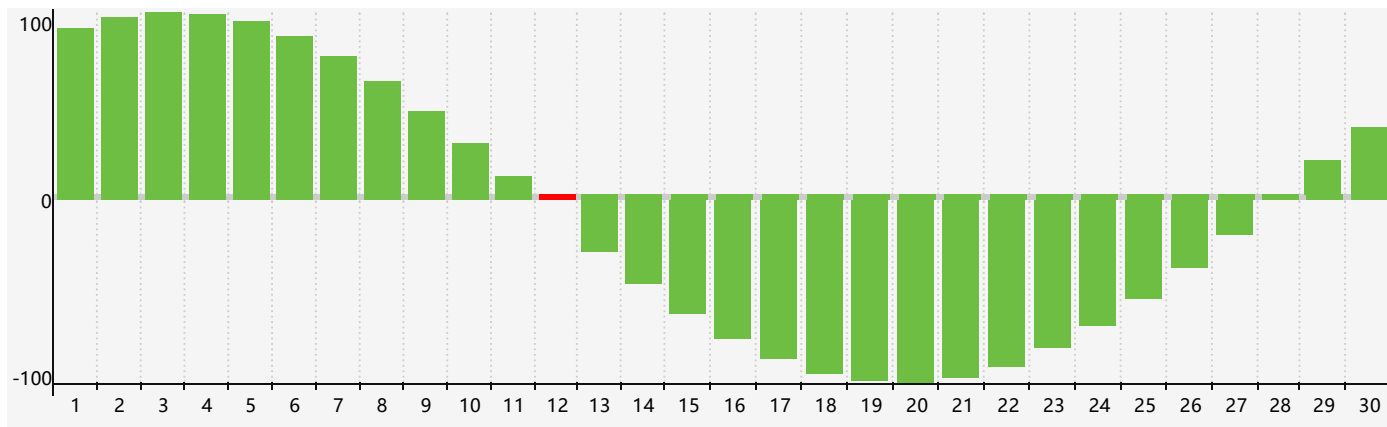

智力節律曲线图 - 2021年4月

情感節律曲线图 - 2021年4月

身體節律曲线图 - 2021年4月

公曆2021年四月 農曆辛丑年 [牛年]

星期日	星期一	星期二	星期三	星期四	星期五	星期六
十六 28	十七 29 身體臨界日	十八 30	十九 31	二十 1	廿一 2 情感臨界日	廿二 3
清明 廿三 4	廿四 5	廿五 6	廿六 7	廿七 8	廿八 9	廿九 10
三十 11	三月 初一 12 智力臨界日	初二 13	初三 14	初四 15	初五 16	初六 17
初七 18	初八 19	穀雨 初九 20	初十 21 身體臨界日	十一 22	十二 23	十三 24
十四 25	十五 26	十六 27	十七 28	十八 29	十九 30 情感臨界日	二十 1