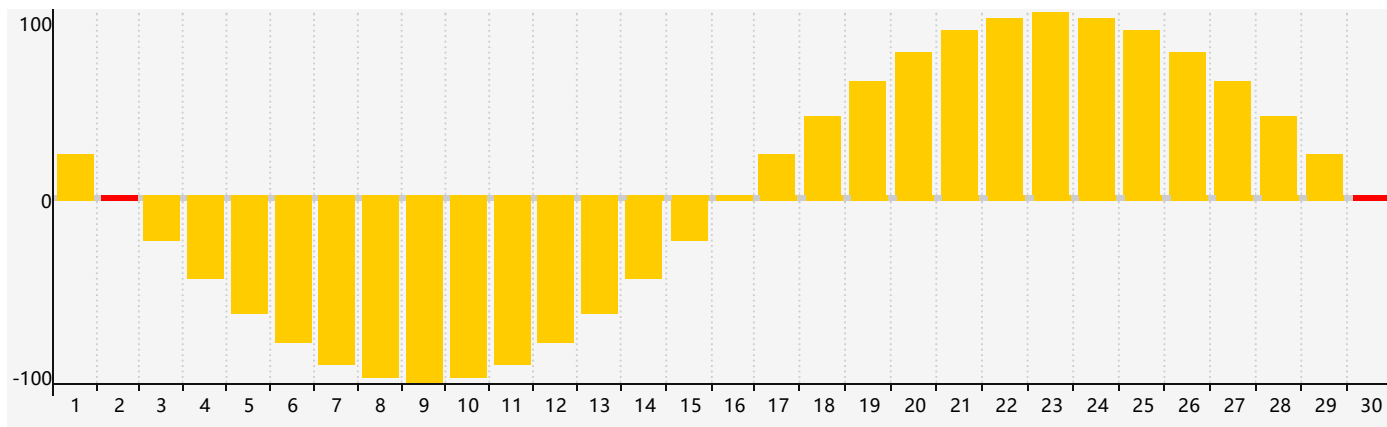

智力節律曲线图 - 2021年4月

情感節律曲线图 - 2021年4月

身體節律曲线图 - 2021年4月

公曆2021年四月 農曆辛丑年 [牛年]

星期日	星期一	星期二	星期三	星期四	星期五	星期六
十六 28	十七 29 身體臨界日	十八 30	十九 31	二十 1	廿一 2 情感臨界日	廿二 3
清明 廿三 4	廿四 5	廿五 6	廿六 7	廿七 8	廿八 9	廿九 10
三十 11	三月 初一 12 智力臨界日	初二 13	初三 14	初四 15	初五 16	初六 17
初七 18	初八 19	穀雨 初九 20	初十 21 身體臨界日	十一 22	十二 23	十三 24
十四 25	十五 26	十六 27	十七 28	十八 29	十九 30 情感臨界日	二十 1