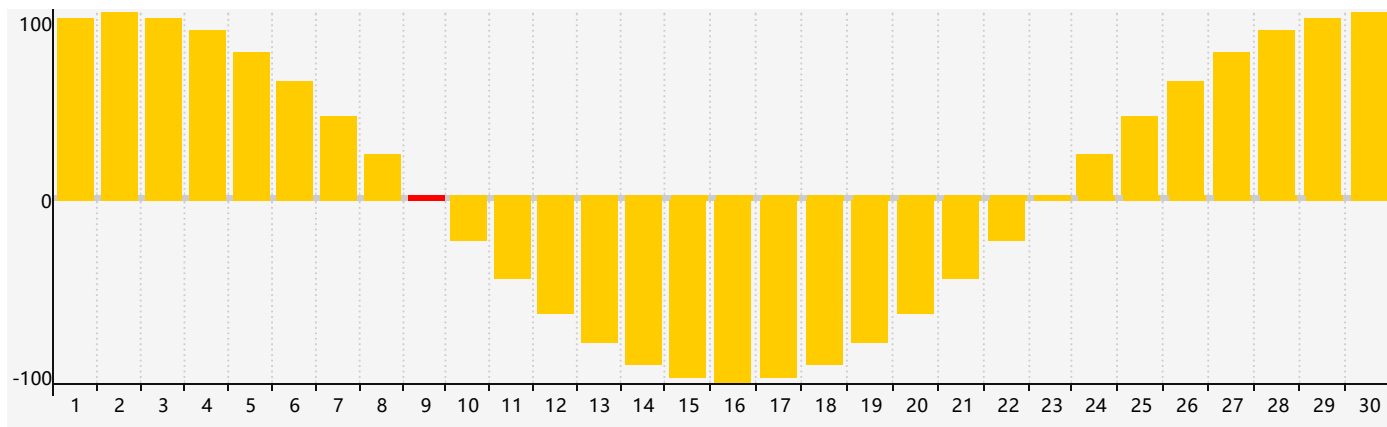

智力節律曲线图 - 2021年4月

情感節律曲线图 - 2021年4月

身體節律曲线图 - 2021年4月

公曆2021年四月 農曆辛丑年 [牛年]

星期日	星期一	星期二	星期三	星期四	星期五	星期六
十六 28	十七 29	十八 30	十九 31	二十 1	廿一 2	廿二 3
清明 廿三 4	廿四 5	廿五 6	廿六 7	廿七 8	廿八 9 情感臨界日	廿九 10
三十 11	三月 初一 12	初二 13	初三 14	初四 15	初五 16	初六 17 身體臨界日
初七 18	初八 19 智力臨界日	穀雨 初九 20	初十 21	十一 22	十二 23	十三 24
十四 25	十五 26	十六 27	十七 28	十八 29	十九 30	二十 1