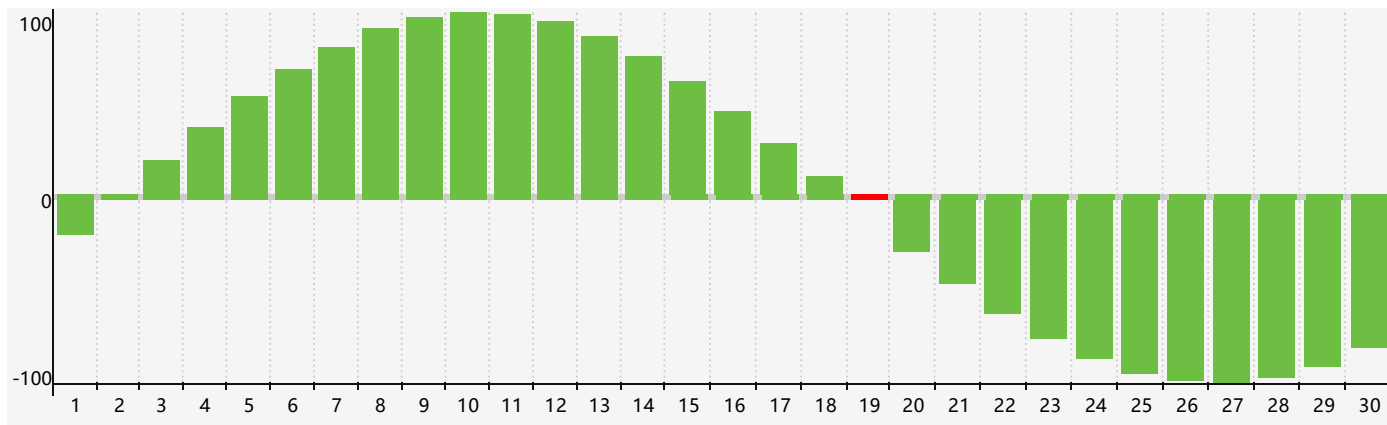

智力節律曲线图 - 2021年4月

情感節律曲线图 - 2021年4月

身體節律曲线图 - 2021年4月

公曆2021年四月 農曆辛丑年 [牛年]

星期日	星期一	星期二	星期三	星期四	星期五	星期六
十六 28	十七 29	十八 30	十九 31	二十 1	廿一 2	廿二 3
清明 廿三 4	廿四 5	廿五 6	廿六 7	廿七 8	廿八 9 情感臨界日	廿九 10
三十 11	三月 初一 12	初二 13	初三 14	初四 15	初五 16	初六 17 身體臨界日
初七 18	初八 19 智力臨界日	穀雨 初九 20	初十 21	十一 22	十二 23	十三 24
十四 25	十五 26	十六 27	十七 28	十八 29	十九 30	二十 1