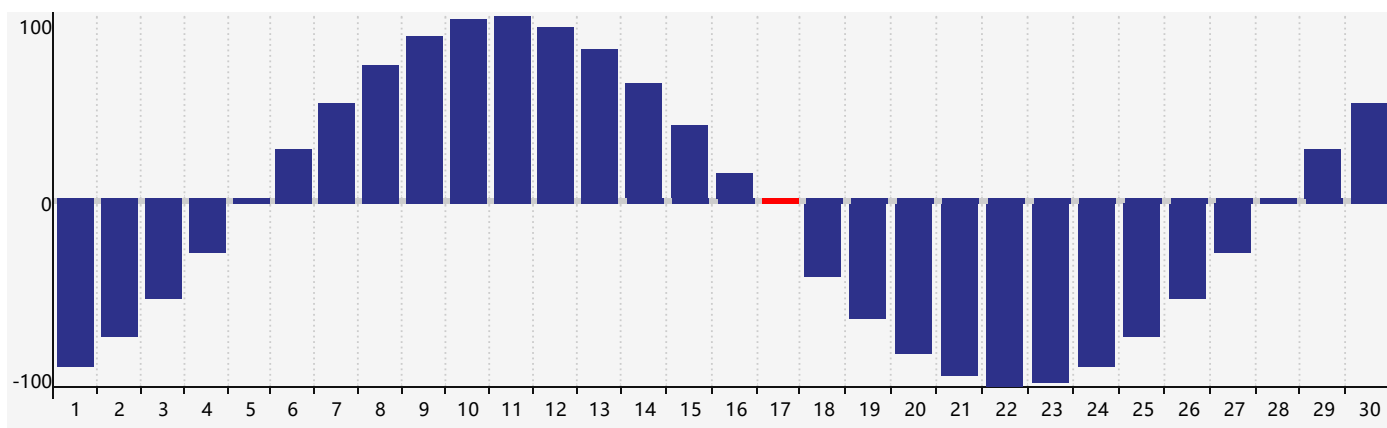

智力節律曲线图 - 2021年4月

情感節律曲线图 - 2021年4月

身體節律曲线图 - 2021年4月

公曆2021年四月 農曆辛丑年 [牛年]

星期日	星期一	星期二	星期三	星期四	星期五	星期六
十六 28	十七 29	十八 30	十九 31	二十 1	廿一 2	廿二 3
清明 廿三 4	廿四 5	廿五 6	廿六 7	廿七 8	廿八 9 情感臨界日	廿九 10
三十 11	三月 初一 12	初二 13	初三 14	初四 15	初五 16	初六 17 身體臨界日
初七 18	初八 19 智力臨界日	穀雨 初九 20	初十 21	十一 22	十二 23	十三 24
十四 25	十五 26	十六 27	十七 28	十八 29	十九 30	二十 1