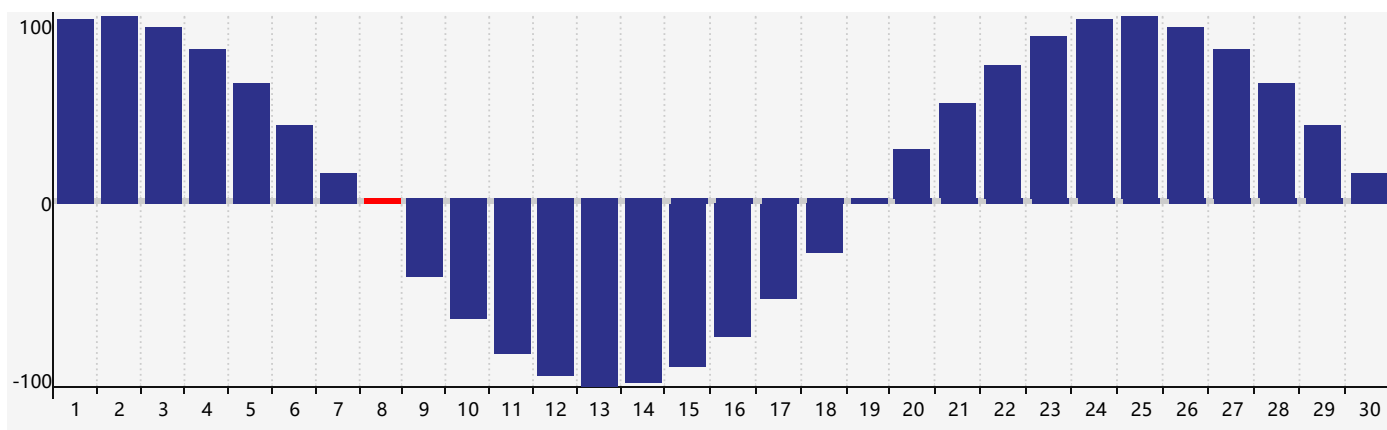

智力節律曲线图 - 2021年4月

情感節律曲线图 - 2021年4月

身體節律曲线图 - 2021年4月

公曆2021年四月 農曆辛丑年 [牛年]

星期日	星期一	星期二	星期三	星期四	星期五	星期六
十六 28	十七 29	十八 30	十九 31	二十 1	廿一 2	廿二 3
清明 廿三 4	廿四 5	廿五 6	廿六 7	廿七 8 身體臨界日	廿八 9	廿九 10
三十 11	三月 初一 12	初二 13	初三 14	初四 15	初五 16	初六 17 智力臨界日
初七 18	初八 19	穀雨 初九 20 情感臨界日	初十 21	十一 22	十二 23	十三 24
十四 25	十五 26	十六 27	十七 28	十八 29	十九 30	二十 1 身體臨界日