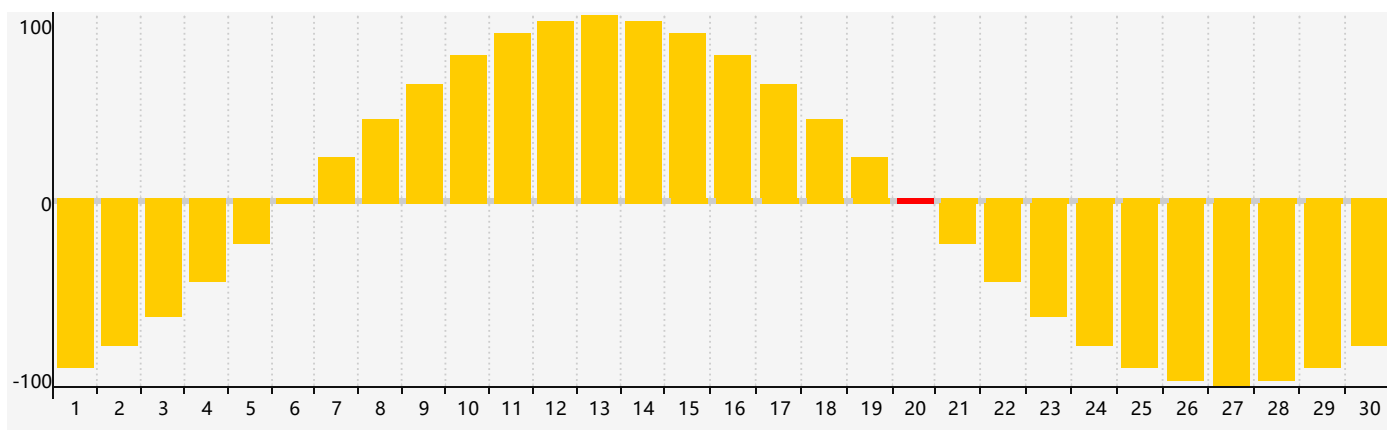

智力節律曲线图 - 2021年4月

情感節律曲线图 - 2021年4月

身體節律曲线图 - 2021年4月

公曆2021年四月 農曆辛丑年 [牛年]

星期日	星期一	星期二	星期三	星期四	星期五	星期六
十六 28	十七 29	十八 30	十九 31	二十 1	廿一 2	廿二 3
清明 廿三 4	廿四 5	廿五 6	廿六 7	廿七 8 身體臨界日	廿八 9	廿九 10
三十 11	三月 初一 12	初二 13	初三 14	初四 15	初五 16	初六 17 智力臨界日
初七 18	初八 19	穀雨 初九 20 情感臨界日	初十 21	十一 22	十二 23	十三 24
十四 25	十五 26	十六 27	十七 28	十八 29	十九 30	二十 1 身體臨界日