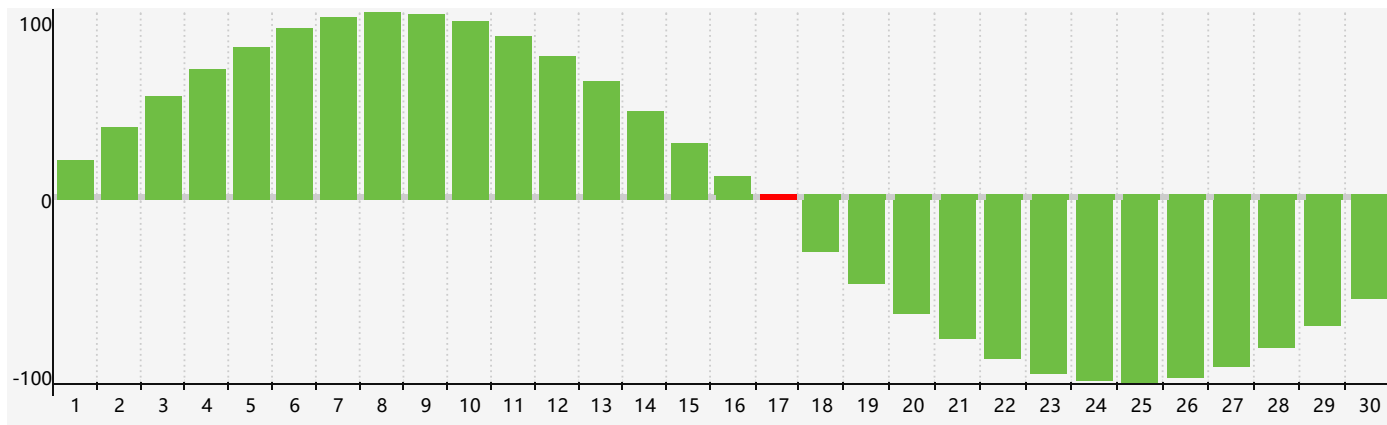

智力節律曲线图 - 2021年4月

情感節律曲线图 - 2021年4月

身體節律曲线图 - 2021年4月

公曆2021年四月 農曆辛丑年 [牛年]

星期日	星期一	星期二	星期三	星期四	星期五	星期六
十六 28	十七 29	十八 30	十九 31	二十 1	廿一 2	廿二 3
清明 廿三 4	廿四 5	廿五 6	廿六 7	廿七 8 身體臨界日	廿八 9	廿九 10
三十 11	三月 初一 12	初二 13	初三 14	初四 15	初五 16	初六 17 智力臨界日
初七 18	初八 19	穀雨 初九 20 情感臨界日	初十 21	十一 22	十二 23	十三 24
十四 25	十五 26	十六 27	十七 28	十八 29	十九 30	二十 1 身體臨界日