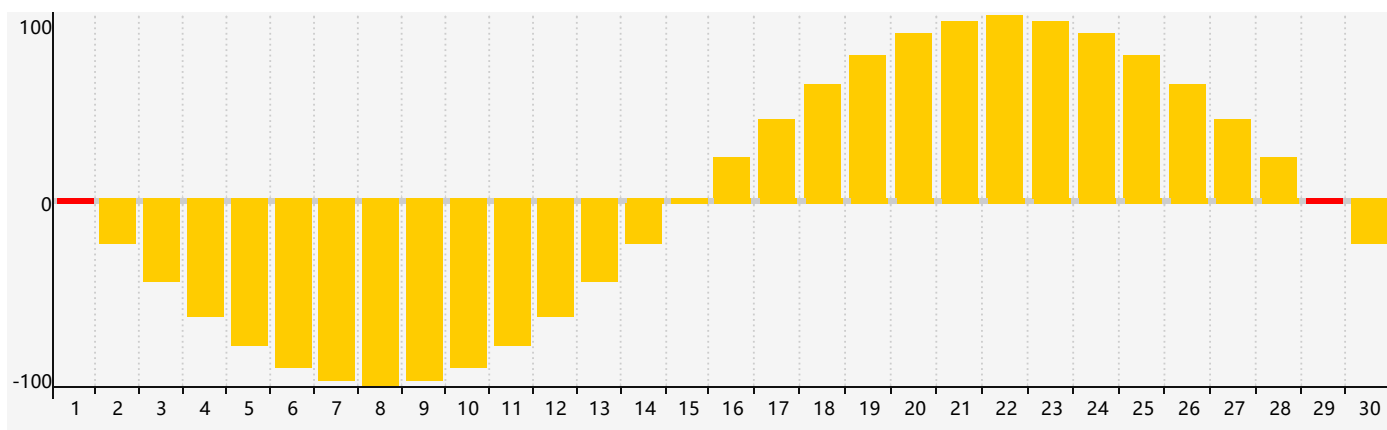

### 智力節律曲线图 - 2021年4月

### 情感節律曲线图 - 2021年4月

### 身體節律曲线图 - 2021年4月

公曆2021年四月 農曆辛丑年 [牛年]

星期日	星期一	星期二	星期三	星期四	星期五	星期六
十六 28	十七 29	十八 30	十九 31	二十 1 情感臨界日	廿一 2	廿二 3
清明 廿三 4	廿四 5	廿五 6	廿六 7	廿七 8	廿八 9	廿九 10
三十 11 智力臨界日	三月 初一 12	初二 13	初三 14	初四 15	初五 16	初六 17 身體臨界日
初七 18	初八 19	穀雨 初九 20	初十 21	十一 22	十二 23	十三 24
十四 25	十五 26	十六 27	十七 28	十八 29 情感臨界日	十九 30	二十 1