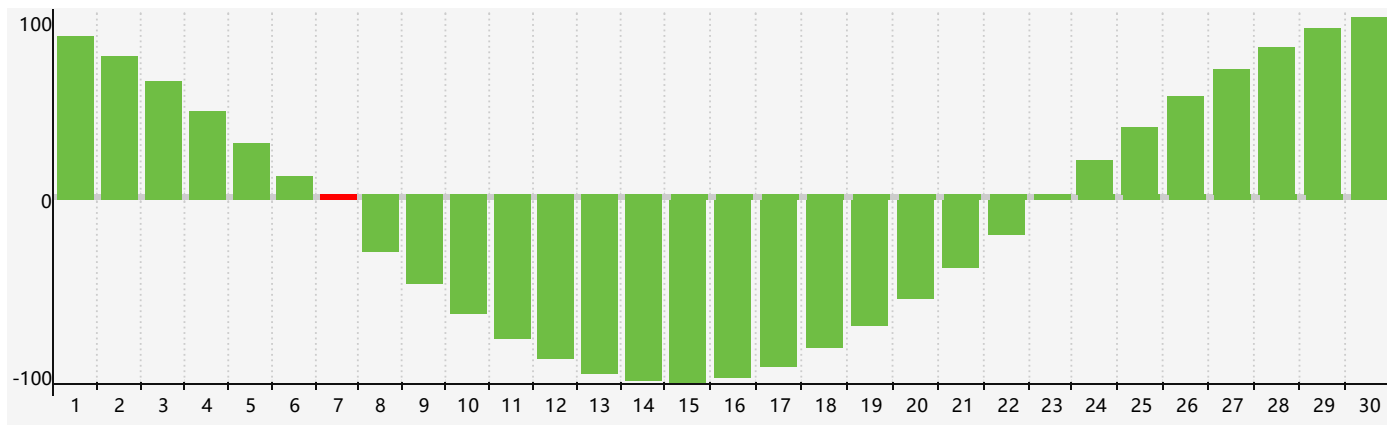

智力節律曲线图 - 2021年4月

情感節律曲线图 - 2021年4月

身體節律曲线图 - 2021年4月

公曆2021年四月 農曆辛丑年 [牛年]

星期日	星期一	星期二	星期三	星期四	星期五	星期六
十六 28	十七 29	十八 30	十九 31	二十 1 身體臨界日	廿一 2	廿二 3
清明 廿三 4	廿四 5	廿五 6	廿六 7 智力臨界日	廿七 8	廿八 9 情感臨界日	廿九 10
三十 11	三月 初一 12	初二 13	初三 14	初四 15	初五 16	初六 17
初七 18	初八 19	穀雨 初九 20	初十 21	十一 22	十二 23	十三 24 身體臨界日
十四 25	十五 26	十六 27	十七 28	十八 29	十九 30	二十 1