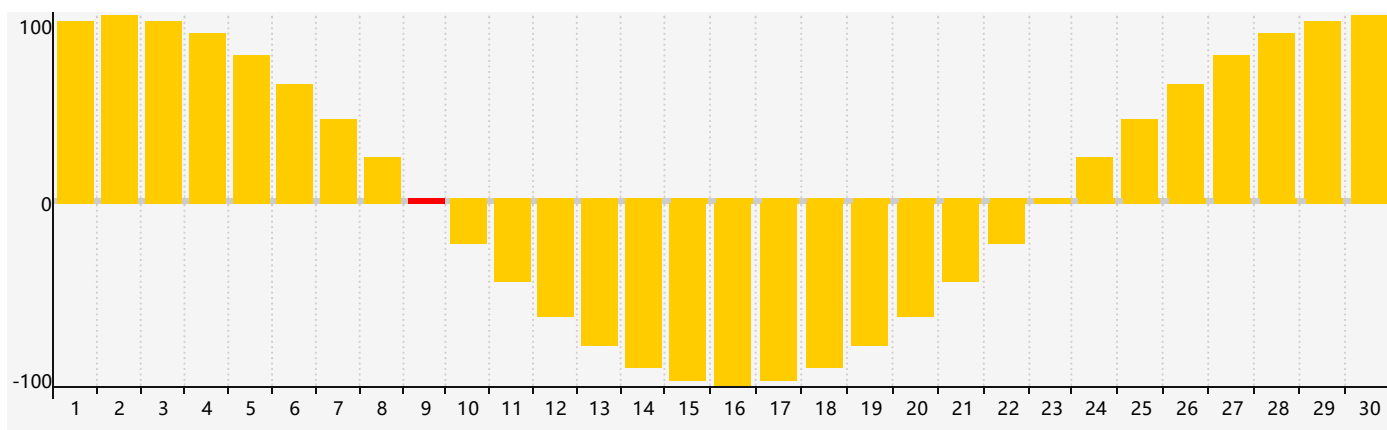

智力節律曲线图 - 2021年4月

情感節律曲线图 - 2021年4月

身體節律曲线图 - 2021年4月

公曆2021年四月 農曆辛丑年 [牛年]

星期日	星期一	星期二	星期三	星期四	星期五	星期六
十六 28	十七 29	十八 30	十九 31	二十 1 身體臨界日	廿一 2	廿二 3
清明 廿三 4	廿四 5	廿五 6	廿六 7 智力臨界日	廿七 8	廿八 9 情感臨界日	廿九 10
三十 11	三月 初一 12	初二 13	初三 14	初四 15	初五 16	初六 17
初七 18	初八 19	穀雨 初九 20	初十 21	十一 22	十二 23	十三 24 身體臨界日
十四 25	十五 26	十六 27	十七 28	十八 29	十九 30	二十 1