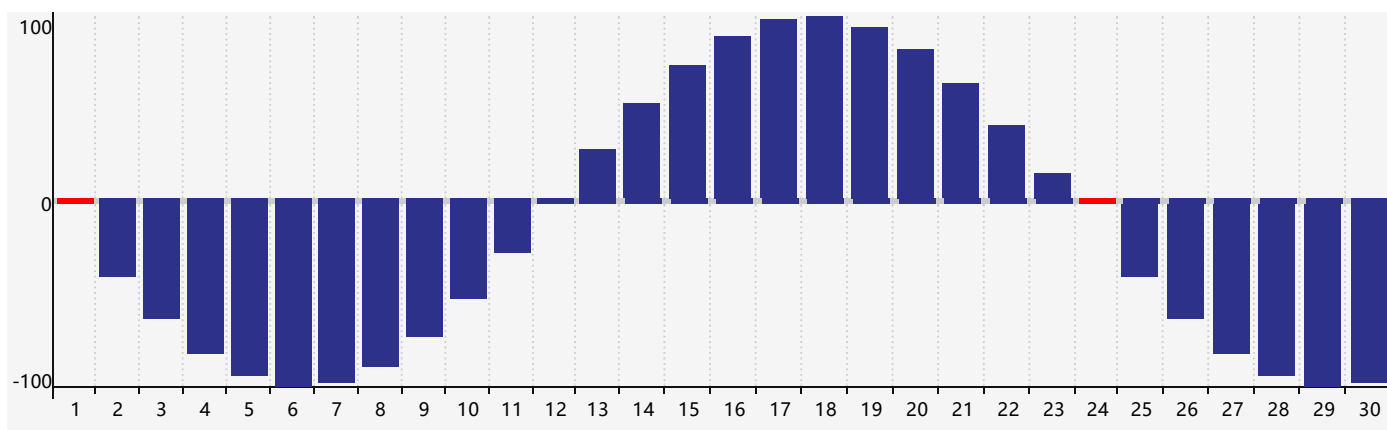

智力節律曲线图 - 2021年4月

情感節律曲线图 - 2021年4月

身體節律曲线图 - 2021年4月

公曆2021年四月 農曆辛丑年 [牛年]

星期日	星期一	星期二	星期三	星期四	星期五	星期六
十六 28	十七 29	十八 30	十九 31	二十 1 身體臨界日	廿一 2	廿二 3
清明 廿三 4	廿四 5	廿五 6	廿六 7 智力臨界日	廿七 8	廿八 9 情感臨界日	廿九 10
三十 11	三月 初一 12	初二 13	初三 14	初四 15	初五 16	初六 17
初七 18	初八 19	穀雨 初九 20	初十 21	十一 22	十二 23	十三 24 身體臨界日
十四 25	十五 26	十六 27	十七 28	十八 29	十九 30	二十 1