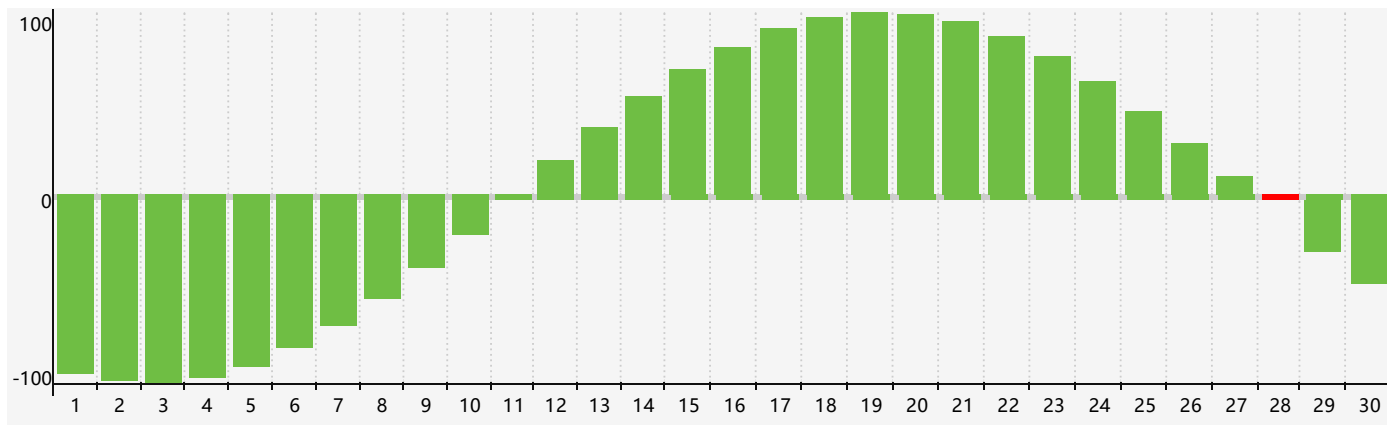

智力節律曲线图 - 2021年4月

情感節律曲线图 - 2021年4月

身體節律曲线图 - 2021年4月

公曆2021年四月 農曆辛丑年 [牛年]

星期日	星期一	星期二	星期三	星期四	星期五	星期六
十六 28	十七 29	十八 30	十九 31	二十 1	廿一 2	廿二 3
清明 廿三 4	廿四 5 身體臨界日	廿五 6	廿六 7	廿七 8	廿八 9	廿九 10
三十 11	三月 初一 12	初二 13	初三 14	初四 15	初五 16 情感臨界日	初六 17
初七 18	初八 19	穀雨 初九 20	初十 21	十一 22	十二 23	十三 24
十四 25	十五 26	十六 27	十七 28 智力臨界日 身體 臨界日	十八 29	十九 30	二十 1