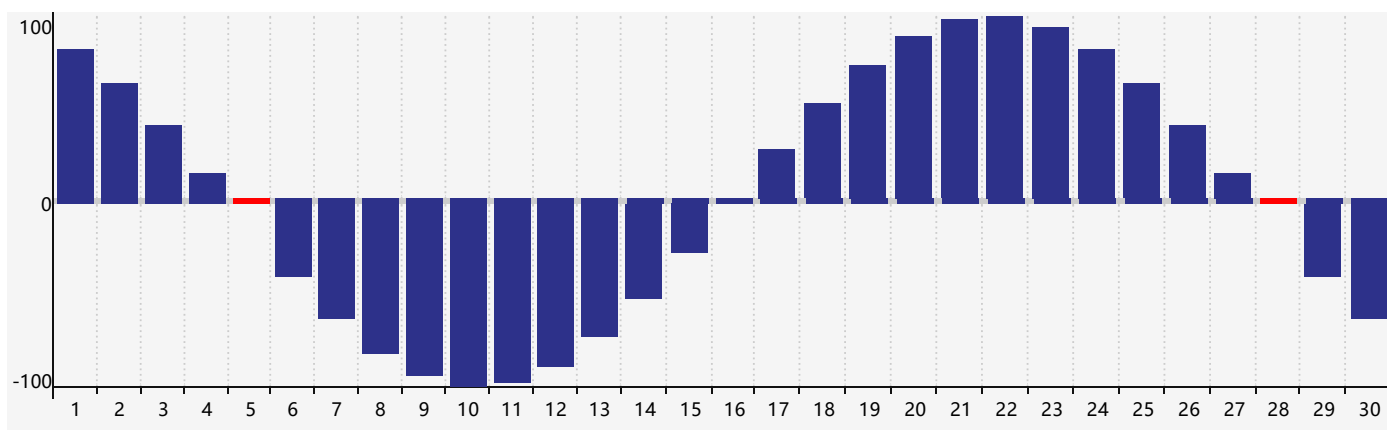

智力節律曲线图 - 2021年4月

情感節律曲线图 - 2021年4月

身體節律曲线图 - 2021年4月

公曆2021年四月 農曆辛丑年 [牛年]

星期日	星期一	星期二	星期三	星期四	星期五	星期六
十六 28	十七 29	十八 30	十九 31	二十 1	廿一 2	廿二 3
清明 廿三 4	廿四 5 身體臨界日	廿五 6	廿六 7	廿七 8	廿八 9	廿九 10
三十 11	三月 初一 12	初二 13	初三 14	初四 15	初五 16 情感臨界日	初六 17
初七 18	初八 19	穀雨 初九 20	初十 21	十一 22	十二 23	十三 24
十四 25	十五 26	十六 27	十七 28 智力臨界日 身體 臨界日	十八 29	十九 30	二十 1