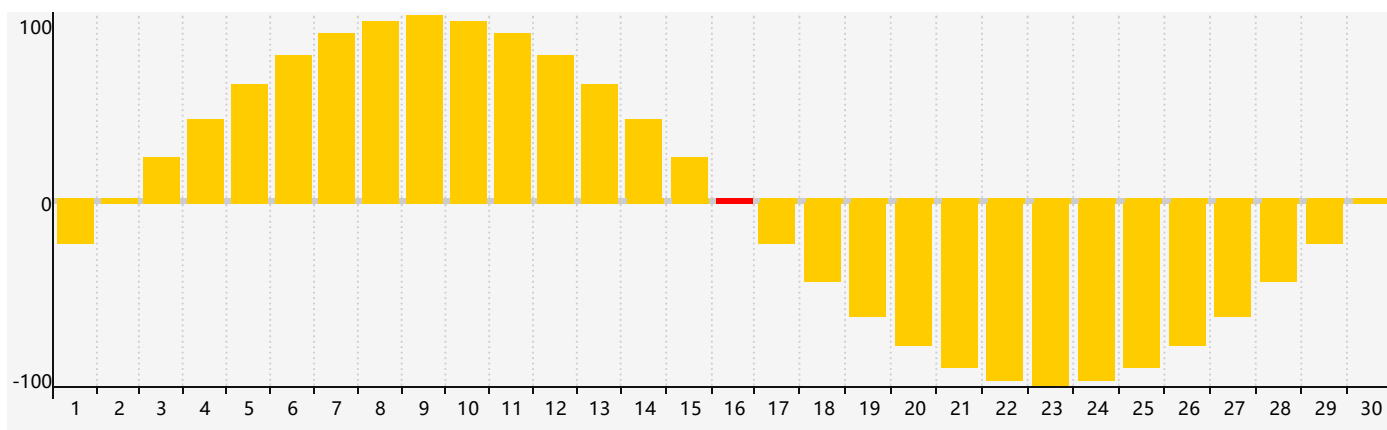

智力節律曲线图 - 2021年4月

情感節律曲线图 - 2021年4月

身體節律曲线图 - 2021年4月

公曆2021年四月 農曆辛丑年 [牛年]

星期日	星期一	星期二	星期三	星期四	星期五	星期六
十六 28	十七 29	十八 30	十九 31	二十 1	廿一 2	廿二 3
清明 廿三 4	廿四 5 身體臨界日	廿五 6	廿六 7	廿七 8	廿八 9	廿九 10
三十 11	三月 初一 12	初二 13	初三 14	初四 15	初五 16 情感臨界日	初六 17
初七 18	初八 19	穀雨 初九 20	初十 21	十一 22	十二 23	十三 24
十四 25	十五 26	十六 27	十七 28 智力臨界日 身體 臨界日	十八 29	十九 30	二十 1