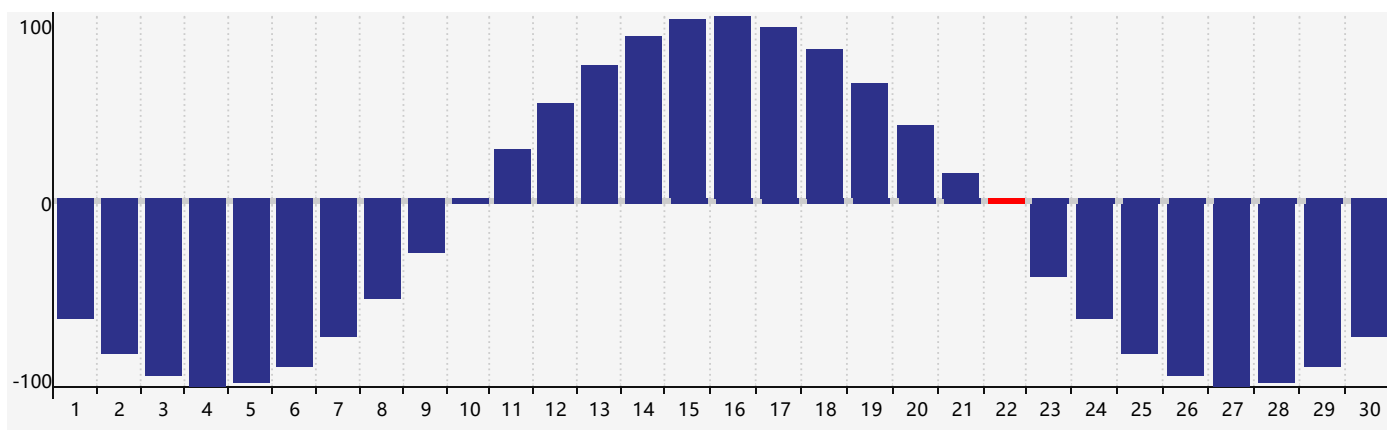

智力節律曲线图 - 2021年4月

情感節律曲线图 - 2021年4月

身體節律曲线图 - 2021年4月

公曆2021年四月 農曆辛丑年 [牛年]

星期日	星期一	星期二	星期三	星期四	星期五	星期六
十六 28	十七 29	十八 30 身體臨界日	十九 31	二十 1	廿一 2	廿二 3
清明 廿三 4 情感臨界日	廿四 5	廿五 6	廿六 7 智力臨界日	廿七 8	廿八 9	廿九 10
三十 11	三月 初一 12	初二 13	初三 14	初四 15	初五 16	初六 17
初七 18	初八 19	穀雨 初九 20	初十 21	十一 22 身體臨界日	十二 23	十三 24
十四 25	十五 26	十六 27	十七 28	十八 29	十九 30	二十 1