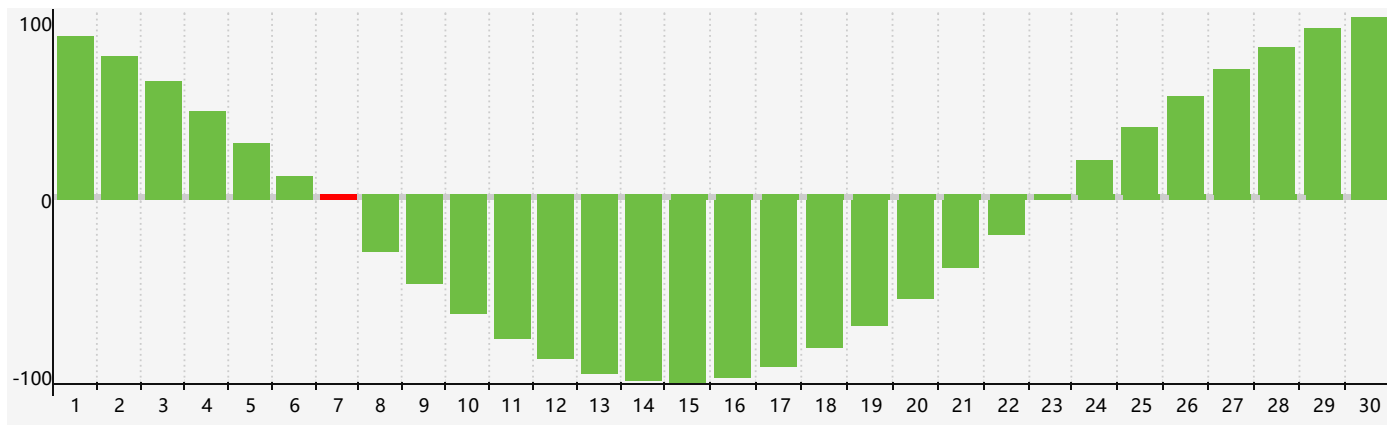

智力節律曲线图 - 2021年4月

情感節律曲线图 - 2021年4月

身體節律曲线图 - 2021年4月

公曆2021年四月 農曆辛丑年 [牛年]

星期日	星期一	星期二	星期三	星期四	星期五	星期六
十六 28	十七 29	十八 30 身體臨界日	十九 31	二十 1	廿一 2	廿二 3
清明 廿三 4 情感臨界日	廿四 5	廿五 6	廿六 7 智力臨界日	廿七 8	廿八 9	廿九 10
三十 11	三月 初一 12	初二 13	初三 14	初四 15	初五 16	初六 17
初七 18	初八 19	穀雨 初九 20	初十 21	十一 22 身體臨界日	十二 23	十三 24
十四 25	十五 26	十六 27	十七 28	十八 29	十九 30	二十 1