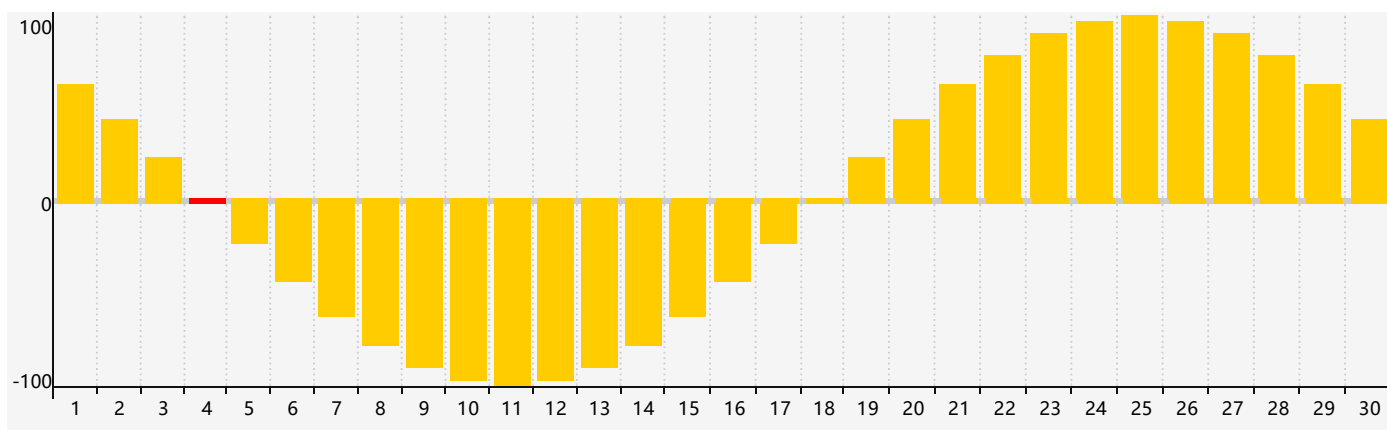

智力節律曲线图 - 2021年4月

情感節律曲线图 - 2021年4月

身體節律曲线图 - 2021年4月

公曆2021年四月 農曆辛丑年 [牛年]

星期日	星期一	星期二	星期三	星期四	星期五	星期六
十六 28	十七 29	十八 30 身體臨界日	十九 31	二十 1	廿一 2	廿二 3
清明 廿三 4 情感臨界日	廿四 5	廿五 6	廿六 7 智力臨界日	廿七 8	廿八 9	廿九 10
三十 11	三月 初一 12	初二 13	初三 14	初四 15	初五 16	初六 17
初七 18	初八 19	穀雨 初九 20	初十 21	十一 22 身體臨界日	十二 23	十三 24
十四 25	十五 26	十六 27	十七 28	十八 29	十九 30	二十 1