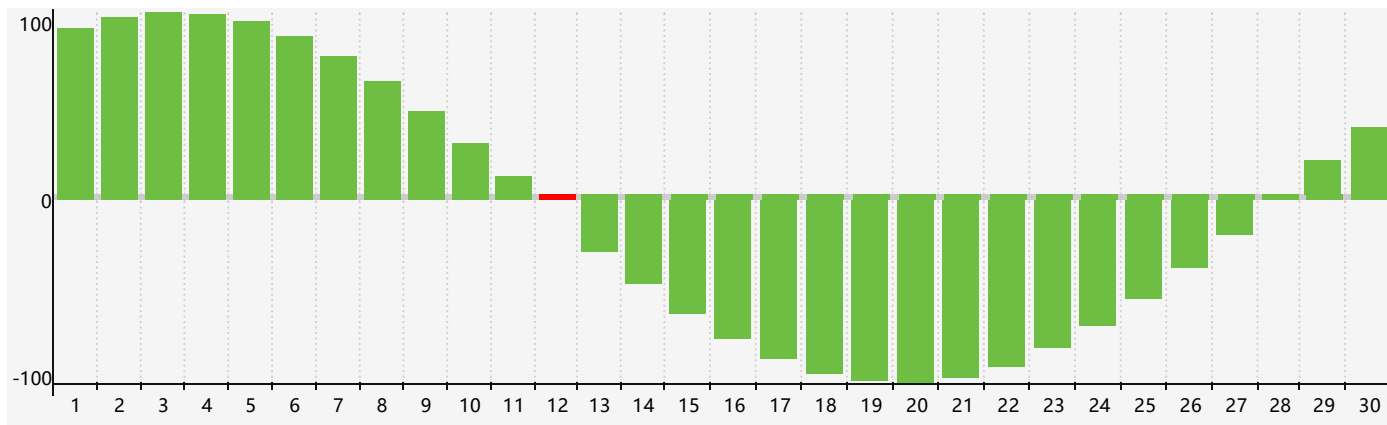

智力節律曲线图 - 2021年4月

情感節律曲线图 - 2021年4月

身體節律曲线图 - 2021年4月

公曆2021年四月 農曆辛丑年 [牛年]

星期日	星期一	星期二	星期三	星期四	星期五	星期六
十六 28	十七 29	十八 30	十九 31	二十 1	廿一 2	廿二 3
清明 廿三 4	廿四 5	廿五 6	廿六 7	廿七 8 身體臨界日	廿八 9	廿九 10
三十 11	三月 初一 12 智力臨界日	初二 13	初三 14	初四 15 情感臨界日	初五 16	初六 17
初七 18	初八 19	穀雨 初九 20	初十 21	十一 22	十二 23	十三 24
十四 25	十五 26	十六 27	十七 28	十八 29	十九 30	二十 1 身體臨界日