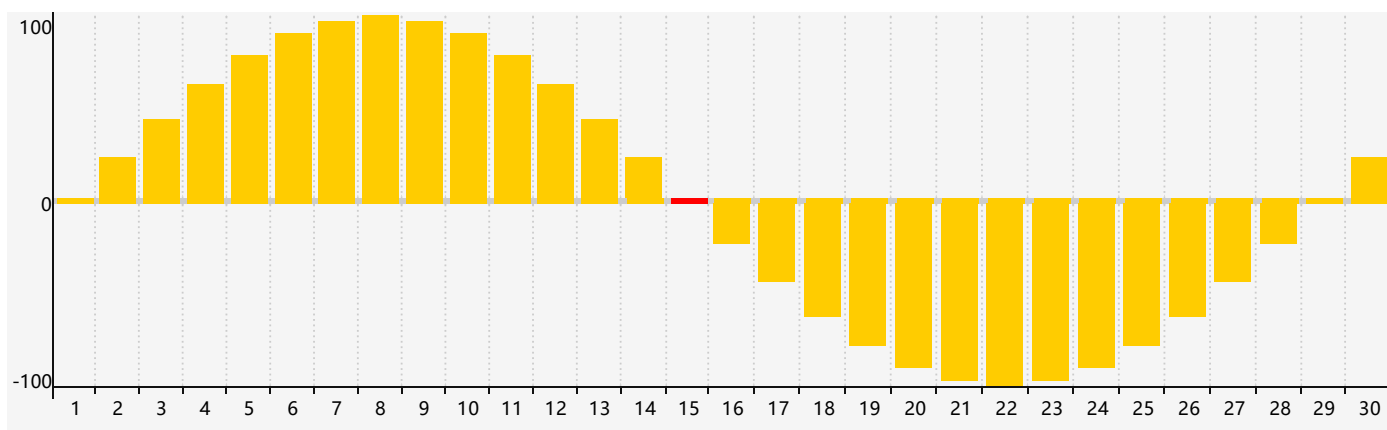

智力節律曲线图 - 2021年4月

情感節律曲线图 - 2021年4月

身體節律曲线图 - 2021年4月

公曆2021年四月 農曆辛丑年 [牛年]

星期日	星期一	星期二	星期三	星期四	星期五	星期六
十六 28	十七 29	十八 30	十九 31	二十 1	廿一 2	廿二 3
清明 廿三 4	廿四 5	廿五 6	廿六 7	廿七 8 身體臨界日	廿八 9	廿九 10
三十 11	三月 初一 12 智力臨界日	初二 13	初三 14	初四 15 情感臨界日	初五 16	初六 17
初七 18	初八 19	穀雨 初九 20	初十 21	十一 22	十二 23	十三 24
十四 25	十五 26	十六 27	十七 28	十八 29	十九 30	二十 1 身體臨界日