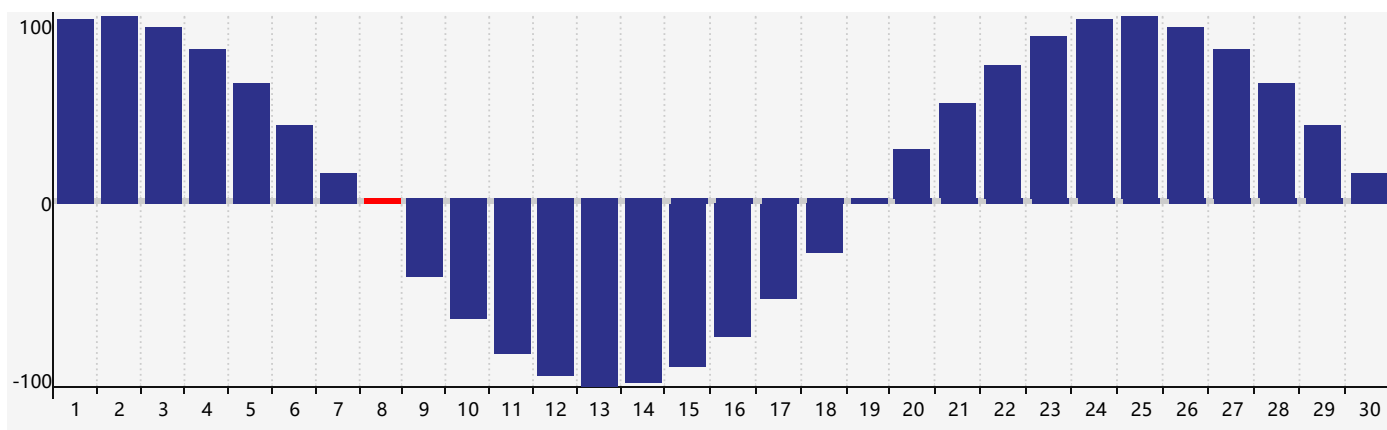

智力節律曲线图 - 2021年4月

情感節律曲线图 - 2021年4月

身體節律曲线图 - 2021年4月

公曆2021年四月 農曆辛丑年 [牛年]

星期日	星期一	星期二	星期三	星期四	星期五	星期六
十六 28	十七 29	十八 30	十九 31	二十 1	廿一 2	廿二 3
清明 廿三 4	廿四 5	廿五 6	廿六 7	廿七 8 身體臨界日	廿八 9	廿九 10
三十 11	三月 初一 12 智力臨界日	初二 13	初三 14	初四 15 情感臨界日	初五 16	初六 17
初七 18	初八 19	穀雨 初九 20	初十 21	十一 22	十二 23	十三 24
十四 25	十五 26	十六 27	十七 28	十八 29	十九 30	二十 1 身體臨界日