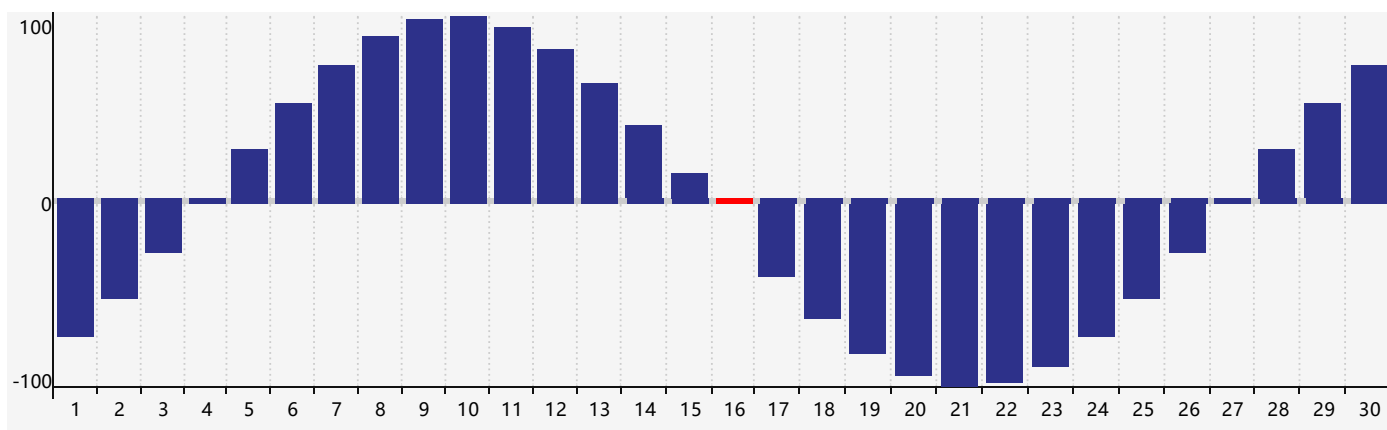

智力節律曲线图 - 2021年4月

情感節律曲线图 - 2021年4月

身體節律曲线图 - 2021年4月

公曆2021年四月 農曆辛丑年 [牛年]

星期日	星期一	星期二	星期三	星期四	星期五	星期六
十六 28	十七 29	十八 30	十九 31	二十 1	廿一 2	廿二 3
清明 廿三 4	廿四 5	廿五 6	廿六 7	廿七 8 情感臨界日	廿八 9	廿九 10
三十 11	三月 初一 12	初二 13	初三 14	初四 15	初五 16 身體臨界日	初六 17
初七 18	初八 19	穀雨 初九 20	初十 21	十一 22	十二 23 智力臨界日	十三 24
十四 25	十五 26	十六 27	十七 28	十八 29	十九 30	二十 1