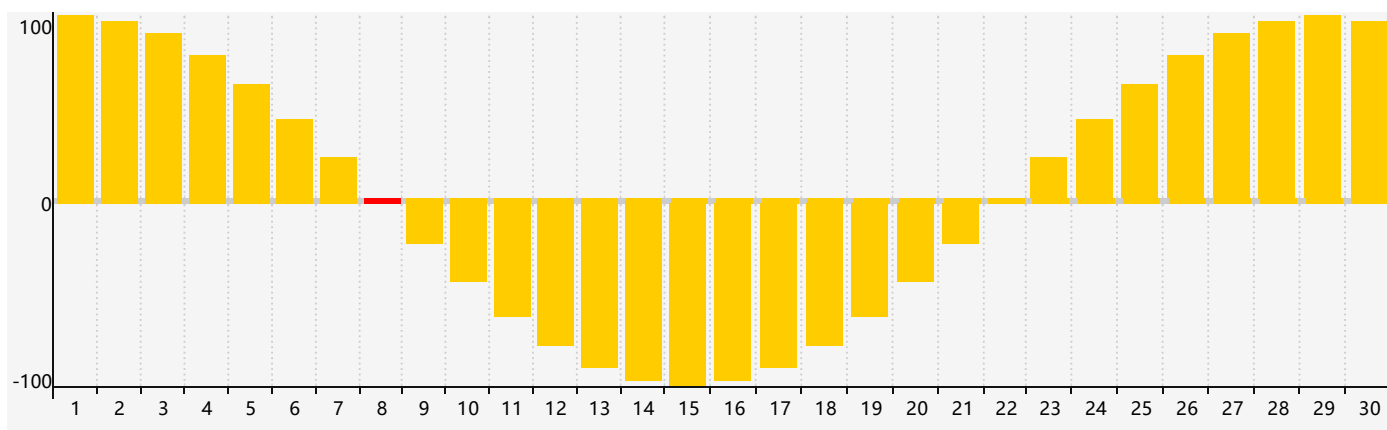

智力節律曲线图 - 2021年4月

情感節律曲线图 - 2021年4月

身體節律曲线图 - 2021年4月

公曆2021年四月 農曆辛丑年 [牛年]

星期日	星期一	星期二	星期三	星期四	星期五	星期六
十六 28	十七 29	十八 30	十九 31	二十 1	廿一 2	廿二 3
清明 廿三 4	廿四 5	廿五 6	廿六 7	廿七 8 情感臨界日	廿八 9	廿九 10
三十 11	三月 初一 12	初二 13	初三 14	初四 15	初五 16 身體臨界日	初六 17
初七 18	初八 19	穀雨 初九 20	初十 21	十一 22	十二 23 智力臨界日	十三 24
十四 25	十五 26	十六 27	十七 28	十八 29	十九 30	二十 1