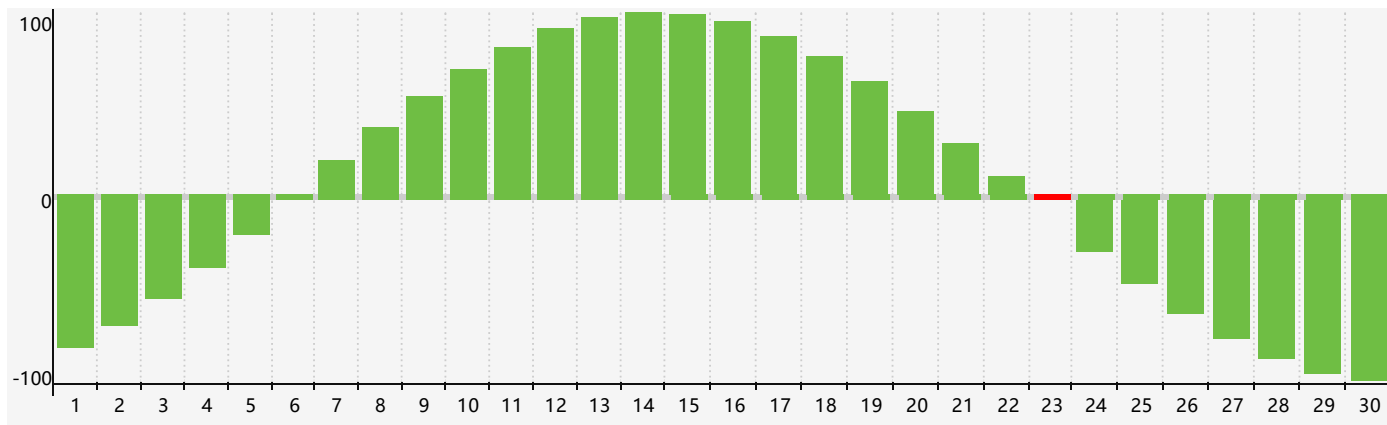

智力節律曲线图 - 2021年4月

情感節律曲线图 - 2021年4月

身體節律曲线图 - 2021年4月

公曆2021年四月 農曆辛丑年 [牛年]

星期日	星期一	星期二	星期三	星期四	星期五	星期六
十六 28	十七 29	十八 30	十九 31	二十 1	廿一 2	廿二 3
清明 廿三 4	廿四 5	廿五 6	廿六 7	廿七 8 情感臨界日	廿八 9	廿九 10
三十 11	三月 初一 12	初二 13	初三 14	初四 15	初五 16 身體臨界日	初六 17
初七 18	初八 19	穀雨 初九 20	初十 21	十一 22	十二 23 智力臨界日	十三 24
十四 25	十五 26	十六 27	十七 28	十八 29	十九 30	二十 1