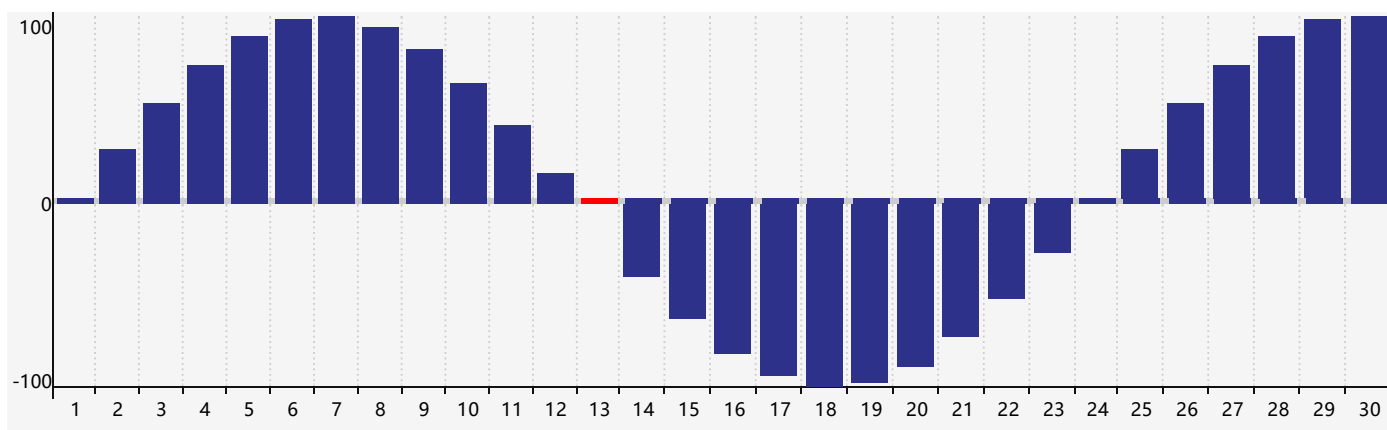

智力節律曲线图 - 2021年4月

情感節律曲线图 - 2021年4月

身體節律曲线图 - 2021年4月

公曆2021年四月 農曆辛丑年 [牛年]

星期日	星期一	星期二	星期三	星期四	星期五	星期六
十六 28	十七 29	十八 30	十九 31 智力臨界日	二十 1	廿一 2	廿二 3
清明 廿三 4	廿四 5	廿五 6	廿六 7	廿七 8	廿八 9	廿九 10
三十 11	三月 初一 12	初二 13 身體臨界日	初三 14	初四 15	初五 16	初六 17
初七 18	初八 19	穀雨 初九 20	初十 21	十一 22	十二 23 情感臨界日	十三 24
十四 25	十五 26	十六 27	十七 28	十八 29	十九 30	二十 1