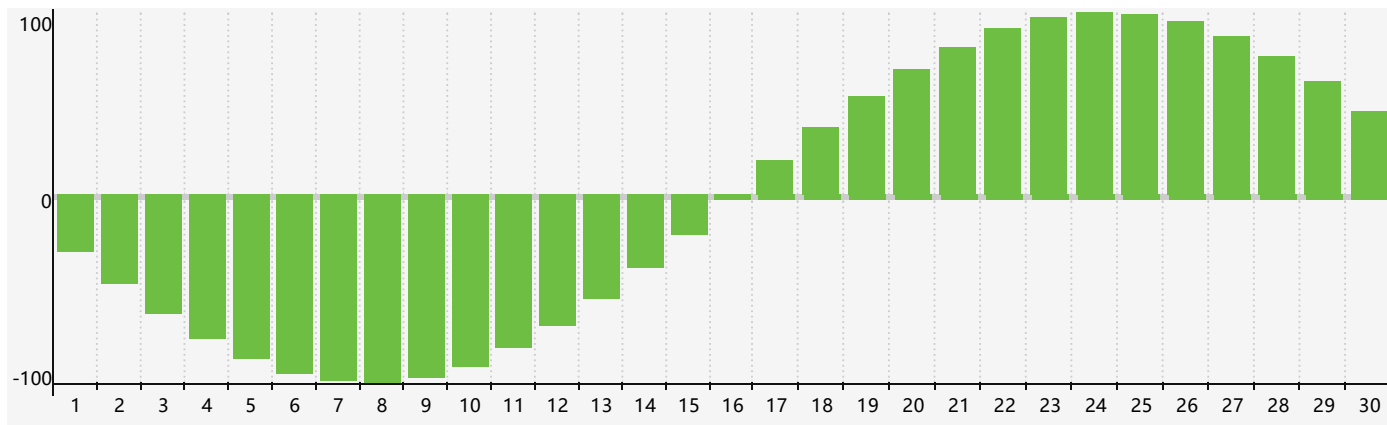

智力節律曲线图 - 2021年4月

情感節律曲线图 - 2021年4月

身體節律曲线图 - 2021年4月

公曆2021年四月 農曆辛丑年 [牛年]

星期日	星期一	星期二	星期三	星期四	星期五	星期六
十六 28	十七 29	十八 30	十九 31 智力臨界日	二十 1	廿一 2	廿二 3
清明 廿三 4	廿四 5	廿五 6	廿六 7	廿七 8	廿八 9	廿九 10
三十 11	三月 初一 12	初二 13 身體臨界日	初三 14	初四 15	初五 16	初六 17
初七 18	初八 19	穀雨 初九 20	初十 21	十一 22	十二 23 情感臨界日	十三 24
十四 25	十五 26	十六 27	十七 28	十八 29	十九 30	二十 1