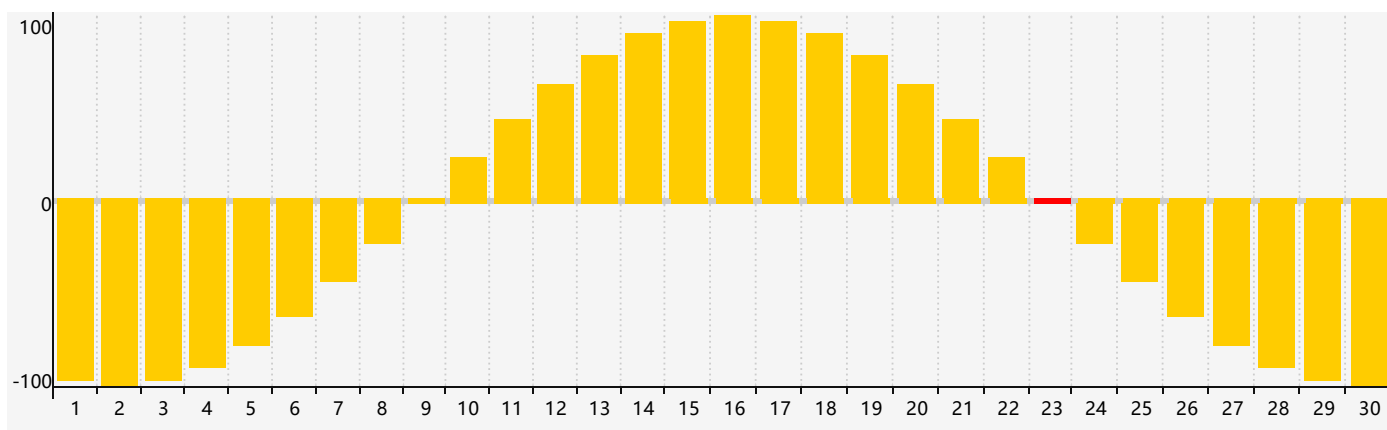

智力節律曲线图 - 2021年4月

情感節律曲线图 - 2021年4月

身體節律曲线图 - 2021年4月

公曆2021年四月 農曆辛丑年 [牛年]

星期日	星期一	星期二	星期三	星期四	星期五	星期六
十六 28	十七 29	十八 30	十九 31 智力臨界日	二十 1	廿一 2	廿二 3
清明 廿三 4	廿四 5	廿五 6	廿六 7	廿七 8	廿八 9	廿九 10
三十 11	三月 初一 12	初二 13 身體臨界日	初三 14	初四 15	初五 16	初六 17
初七 18	初八 19	穀雨 初九 20	初十 21	十一 22	十二 23 情感臨界日	十三 24
十四 25	十五 26	十六 27	十七 28	十八 29	十九 30	二十 1