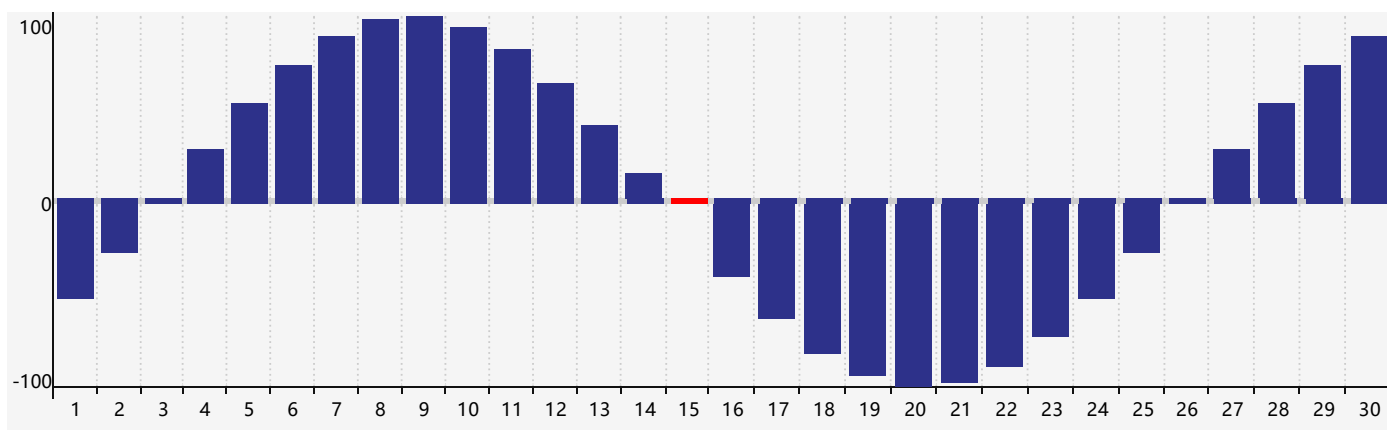

智力節律曲线图 - 2021年4月

情感節律曲线图 - 2021年4月

身體節律曲线图 - 2021年4月

公曆2021年四月 農曆辛丑年 [牛年]

| 星期日 | 星期一 | 星期二 | 星期三 | 星期四 | 星期五 | 星期六 |
|------------|-------------|-------------|-------|----------------|-------|----------------|
| 十六 28 | 十七 29 | 十八 30 | 十九 31 | 二十 1 | 廿一 2 | 廿二 3 |
| 清明 廿三 4 | 廿四 5 | 廿五 6 | 廿六 7 | 廿七 8 | 廿八 9 | 廿九 10 智力臨界日 |
| 三十 11 | 三月 初一 12 | 初二 13 | 初三 14 | 初四 15 身體臨界日 | 初五 16 | 初六 17 情感臨界日 |
| 初七 18 | 初八 19 | 穀雨 初九 20 | 初十 21 | 十一 22 | 十二 23 | 十三 24 |
| 十四 25 | 十五 26 | 十六 27 | 十七 28 | 十八 29 | 十九 30 | 二十 1 |