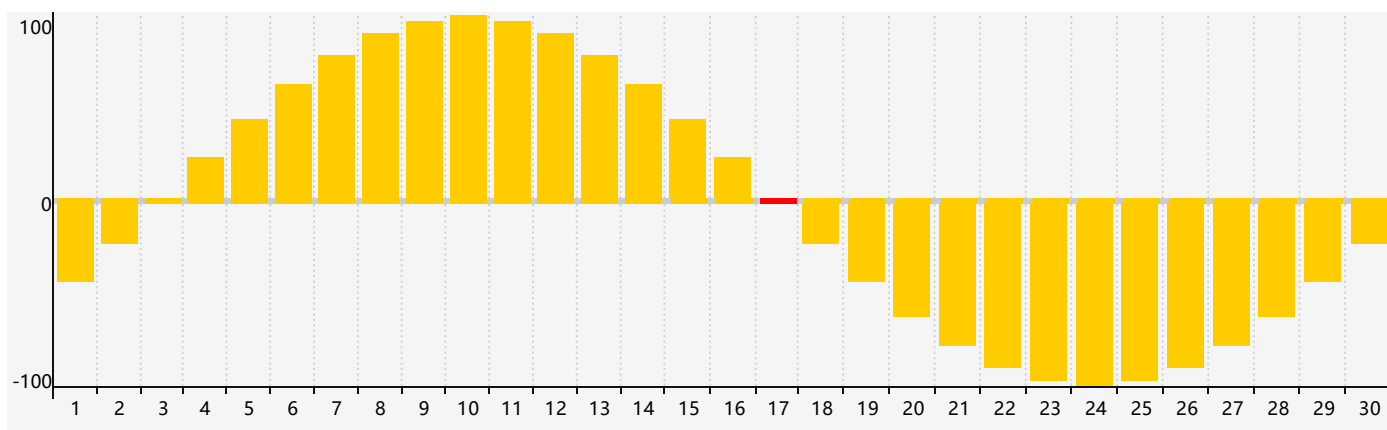

智力節律曲线图 - 2021年4月

情感節律曲线图 - 2021年4月

身體節律曲线图 - 2021年4月

公曆2021年四月 農曆辛丑年 [牛年]

| 星期日 | 星期一 | 星期二 | 星期三 | 星期四 | 星期五 | 星期六 |
|------------|-------------|-------------|-------|----------------|-------|----------------|
| 十六 28 | 十七 29 | 十八 30 | 十九 31 | 二十 1 | 廿一 2 | 廿二 3 |
| 清明 廿三 4 | 廿四 5 | 廿五 6 | 廿六 7 | 廿七 8 | 廿八 9 | 廿九 10 智力臨界日 |
| 三十 11 | 三月 初一 12 | 初二 13 | 初三 14 | 初四 15 身體臨界日 | 初五 16 | 初六 17 情感臨界日 |
| 初七 18 | 初八 19 | 穀雨 初九 20 | 初十 21 | 十一 22 | 十二 23 | 十三 24 |
| 十四 25 | 十五 26 | 十六 27 | 十七 28 | 十八 29 | 十九 30 | 二十 1 |