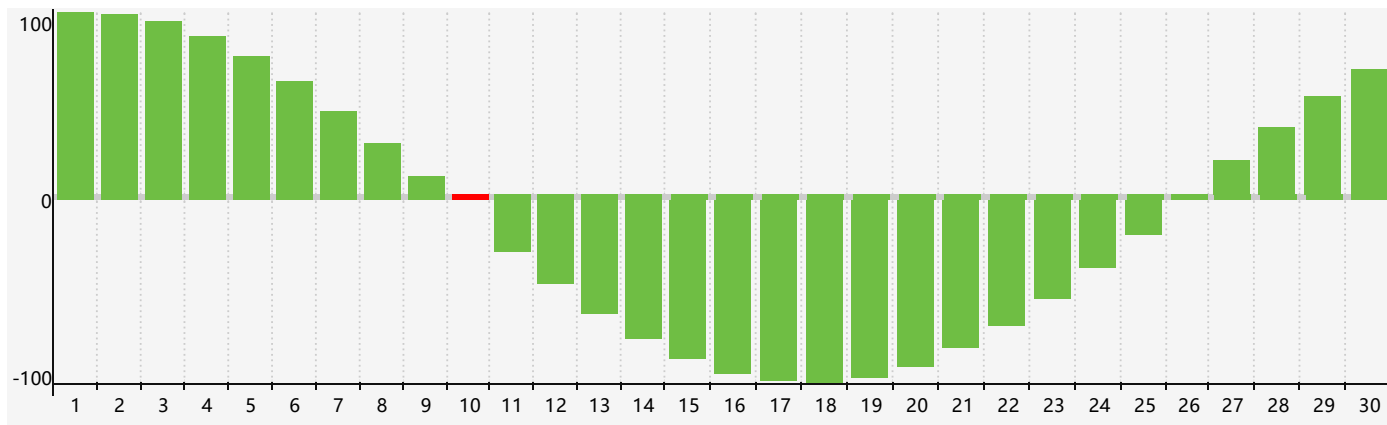

智力節律曲线图 - 2021年4月

情感節律曲线图 - 2021年4月

身體節律曲线图 - 2021年4月

公曆2021年四月 農曆辛丑年 [牛年]

| 星期日 | 星期一 | 星期二 | 星期三 | 星期四 | 星期五 | 星期六 |
|------------|-------------|-------------|-------|----------------|-------|----------------|
| 十六 28 | 十七 29 | 十八 30 | 十九 31 | 二十 1 | 廿一 2 | 廿二 3 |
| 清明 廿三 4 | 廿四 5 | 廿五 6 | 廿六 7 | 廿七 8 | 廿八 9 | 廿九 10 智力臨界日 |
| 三十 11 | 三月 初一 12 | 初二 13 | 初三 14 | 初四 15 身體臨界日 | 初五 16 | 初六 17 情感臨界日 |
| 初七 18 | 初八 19 | 穀雨 初九 20 | 初十 21 | 十一 22 | 十二 23 | 十三 24 |
| 十四 25 | 十五 26 | 十六 27 | 十七 28 | 十八 29 | 十九 30 | 二十 1 |