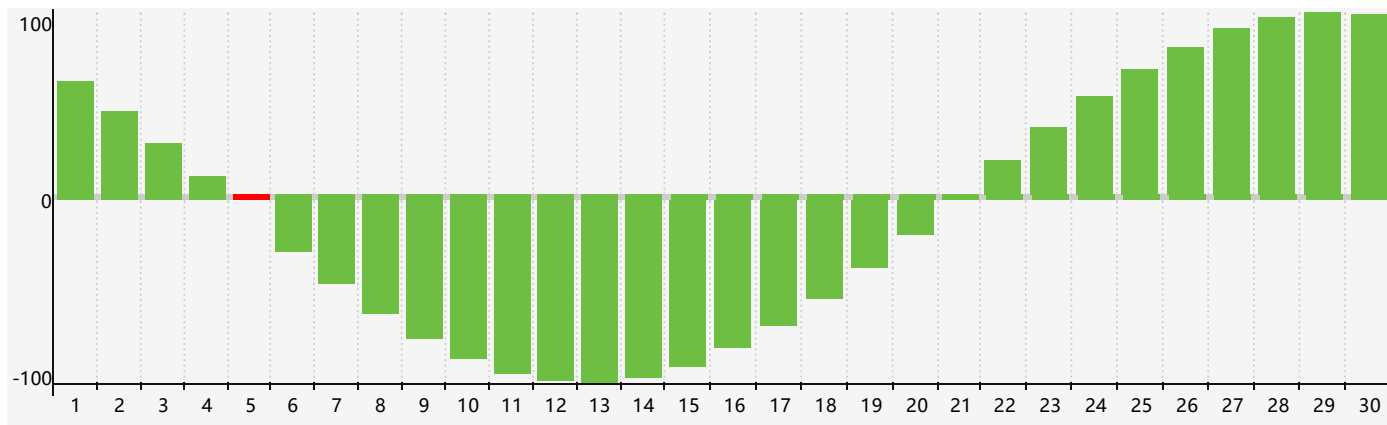

智力節律曲线图 - 2021年4月

情感節律曲线图 - 2021年4月

身體節律曲线图 - 2021年4月

公曆2021年四月 農曆辛丑年 [牛年]

星期日	星期一	星期二	星期三	星期四	星期五	星期六
十六 28	十七 29	十八 30	十九 31	二十 1	廿一 2	廿二 3
清明 廿三 4	廿四 5 智力臨界日	廿五 6	廿六 7	廿七 8	廿八 9	廿九 10
三十 11	三月 初一 12	初二 13	初三 14	初四 15	初五 16 身體臨界日	初六 17
初七 18	初八 19	穀雨 初九 20	初十 21	十一 22	十二 23 情感臨界日	十三 24
十四 25	十五 26	十六 27	十七 28	十八 29	十九 30	二十 1