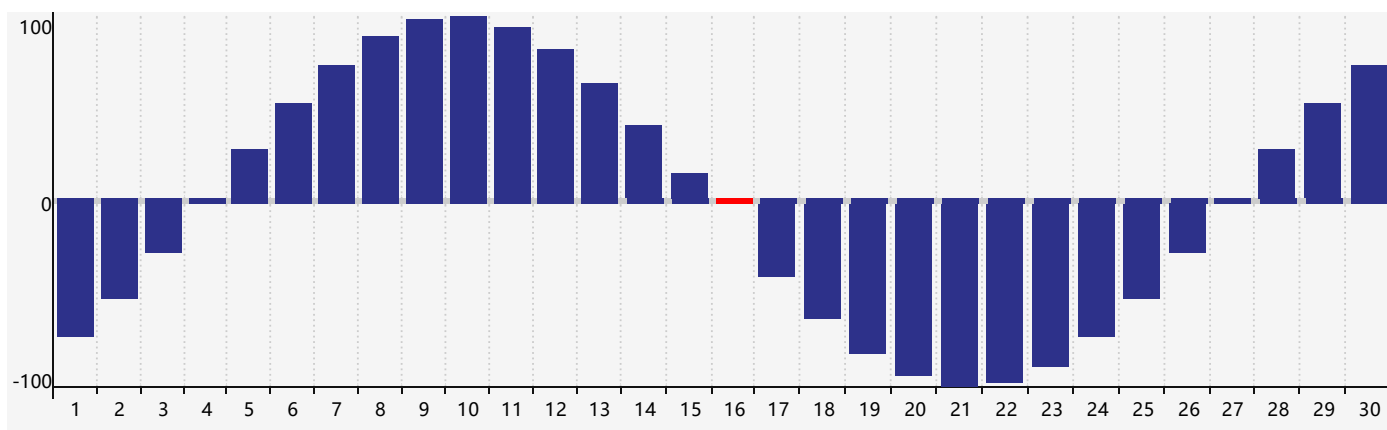

智力節律曲线图 - 2021年4月

情感節律曲线图 - 2021年4月

身體節律曲线图 - 2021年4月

公曆2021年四月 農曆辛丑年 [牛年]

星期日	星期一	星期二	星期三	星期四	星期五	星期六
十六 28	十七 29	十八 30	十九 31	二十 1	廿一 2	廿二 3
清明 廿三 4	廿四 5 智力臨界日	廿五 6	廿六 7	廿七 8	廿八 9	廿九 10
三十 11	三月 初一 12	初二 13	初三 14	初四 15	初五 16 身體臨界日	初六 17
初七 18	初八 19	穀雨 初九 20	初十 21	十一 22	十二 23 情感臨界日	十三 24
十四 25	十五 26	十六 27	十七 28	十八 29	十九 30	二十 1