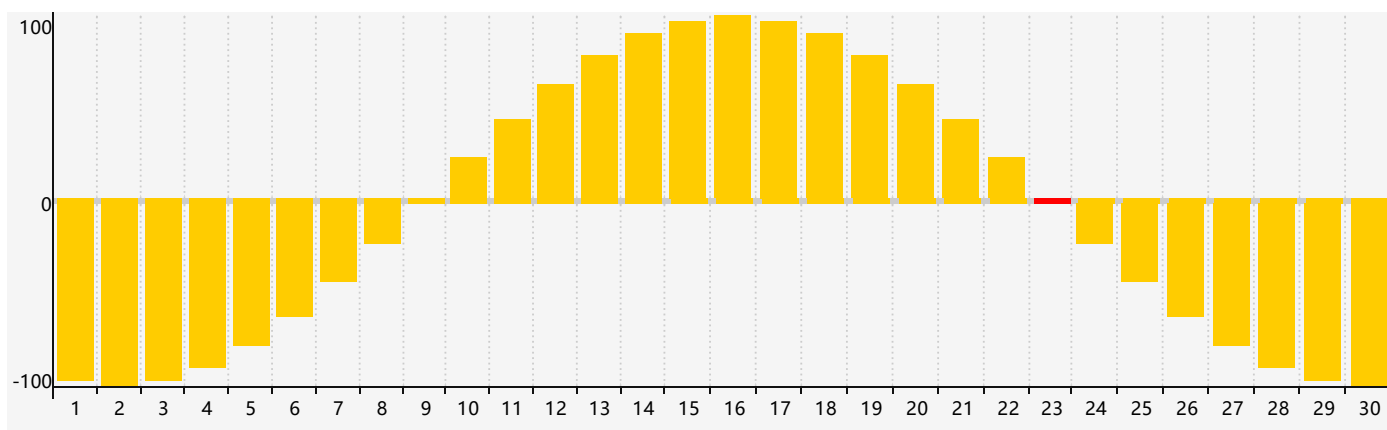

智力節律曲线图 - 2021年4月

情感節律曲线图 - 2021年4月

身體節律曲线图 - 2021年4月

公曆2021年四月 農曆辛丑年 [牛年]

星期日	星期一	星期二	星期三	星期四	星期五	星期六
十六 28	十七 29	十八 30	十九 31	二十 1	廿一 2	廿二 3
清明 廿三 4	廿四 5 智力臨界日	廿五 6	廿六 7	廿七 8	廿八 9	廿九 10
三十 11	三月 初一 12	初二 13	初三 14	初四 15	初五 16 身體臨界日	初六 17
初七 18	初八 19	穀雨 初九 20	初十 21	十一 22	十二 23 情感臨界日	十三 24
十四 25	十五 26	十六 27	十七 28	十八 29	十九 30	二十 1