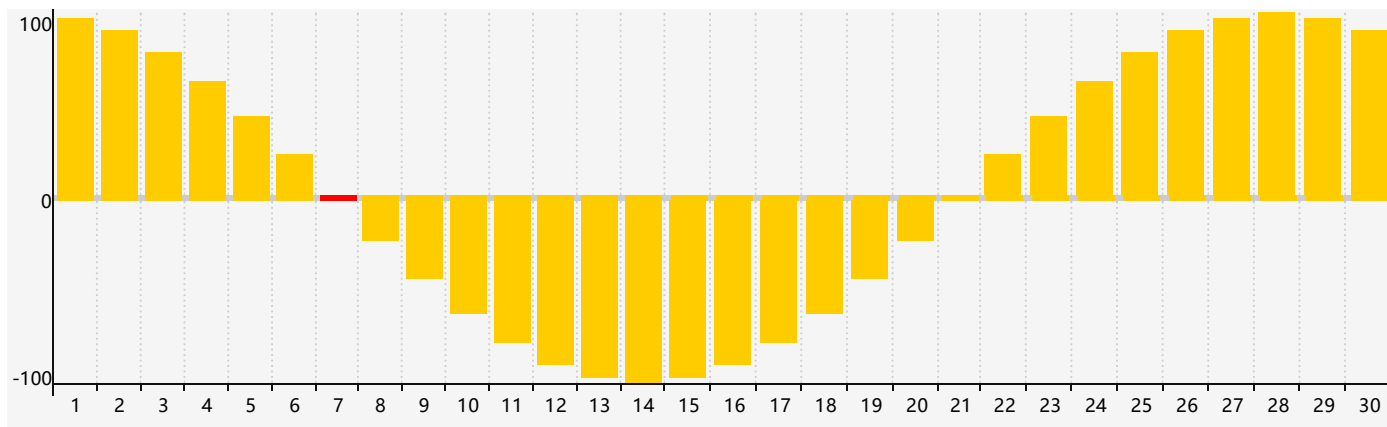

智力節律曲线图 - 2021年4月

情感節律曲线图 - 2021年4月

身體節律曲线图 - 2021年4月

公曆2021年四月 農曆辛丑年 [牛年]

星期日	星期一	星期二	星期三	星期四	星期五	星期六
十六 28	十七 29	十八 30	十九 31	二十 1	廿一 2	廿二 3
清明 廿三 4	廿四 5	廿五 6	廿六 7 情感臨界日	廿七 8 身體臨界日	廿八 9	廿九 10
三十 11	三月 初一 12	初二 13	初三 14	初四 15	初五 16	初六 17
初七 18	初八 19	穀雨 初九 20	初十 21 智力臨界日	十一 22	十二 23	十三 24
十四 25	十五 26	十六 27	十七 28	十八 29	十九 30	二十 1 身體臨界日