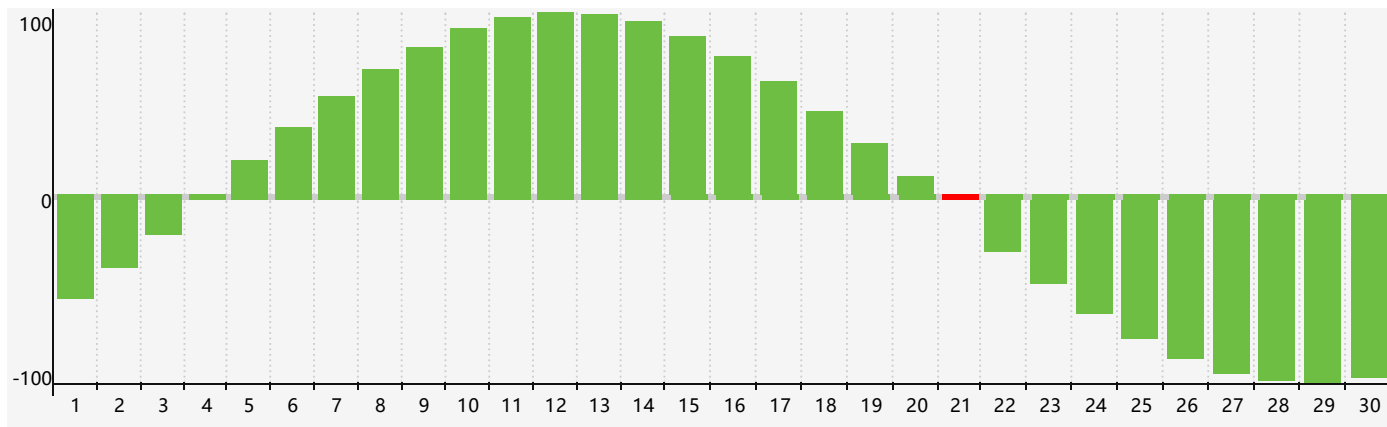

智力節律曲线图 - 2021年4月

情感節律曲线图 - 2021年4月

身體節律曲线图 - 2021年4月

公曆2021年四月 農曆辛丑年 [牛年]

星期日	星期一	星期二	星期三	星期四	星期五	星期六
十六 28	十七 29	十八 30	十九 31	二十 1	廿一 2	廿二 3
清明 廿三 4	廿四 5	廿五 6	廿六 7 情感臨界日	廿七 8 身體臨界日	廿八 9	廿九 10
三十 11	三月 初一 12	初二 13	初三 14	初四 15	初五 16	初六 17
初七 18	初八 19	穀雨 初九 20	初十 21 智力臨界日	十一 22	十二 23	十三 24
十四 25	十五 26	十六 27	十七 28	十八 29	十九 30	二十 1 身體臨界日