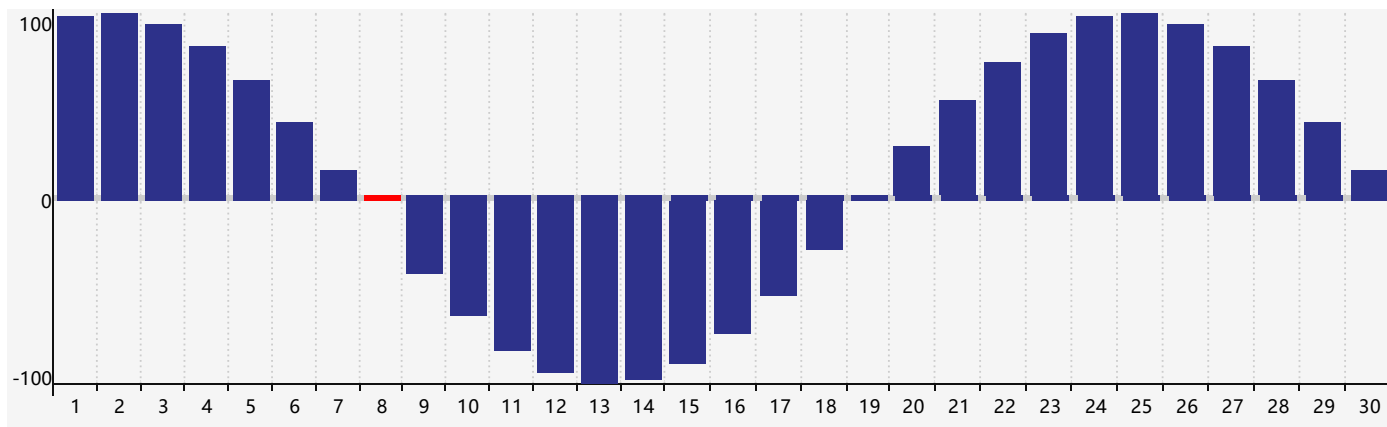

智力節律曲线图 - 2021年4月

情感節律曲线图 - 2021年4月

身體節律曲线图 - 2021年4月

公曆2021年四月 農曆辛丑年 [牛年]

星期日	星期一	星期二	星期三	星期四	星期五	星期六
十六 28	十七 29	十八 30	十九 31	二十 1	廿一 2	廿二 3
清明 廿三 4	廿四 5	廿五 6	廿六 7 情感臨界日	廿七 8 身體臨界日	廿八 9	廿九 10
三十 11	三月 初一 12	初二 13	初三 14	初四 15	初五 16	初六 17
初七 18	初八 19	穀雨 初九 20	初十 21 智力臨界日	十一 22	十二 23	十三 24
十四 25	十五 26	十六 27	十七 28	十八 29	十九 30	二十 1 身體臨界日