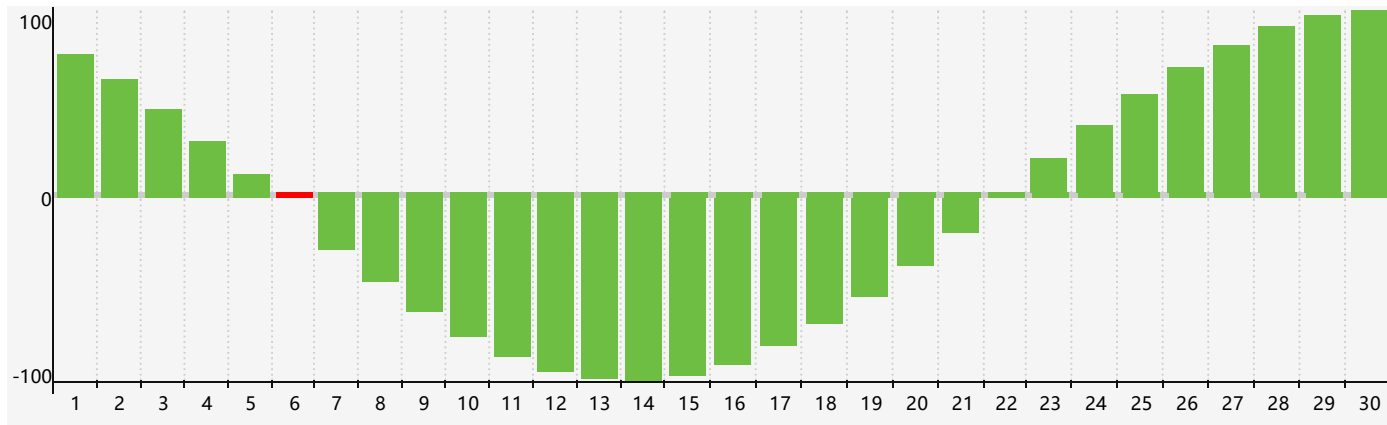

智力節律曲线图 - 2021年4月

情感節律曲线图 - 2021年4月

身體節律曲线图 - 2021年4月

公曆2021年四月 農曆辛丑年 [牛年]

星期日	星期一	星期二	星期三	星期四	星期五	星期六
十六 28	十七 29	十八 30	十九 31	二十 1	廿一 2	廿二 3
清明 廿三 4	廿四 5	廿五 6 智力臨界日	廿六 7 情感臨界日	廿七 8	廿八 9	廿九 10
三十 11	三月 初一 12 身體臨界日	初二 13	初三 14	初四 15	初五 16	初六 17
初七 18	初八 19	穀雨 初九 20	初十 21	十一 22	十二 23	十三 24
十四 25	十五 26	十六 27	十七 28	十八 29	十九 30	二十 1