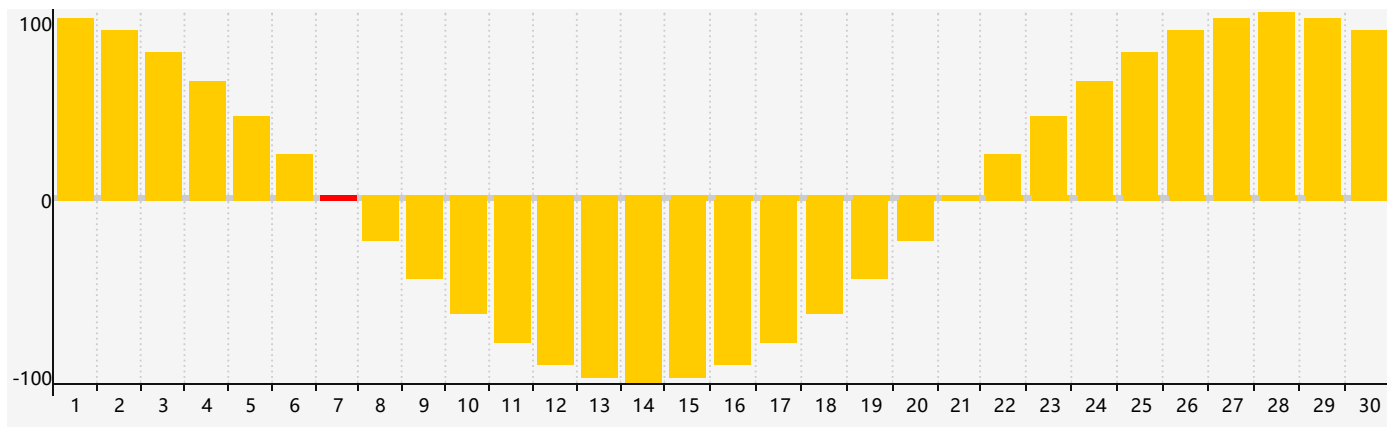

智力節律曲线图 - 2021年4月

情感節律曲线图 - 2021年4月

身體節律曲线图 - 2021年4月

公曆2021年四月 農曆辛丑年 [牛年]

星期日	星期一	星期二	星期三	星期四	星期五	星期六
十六 28	十七 29	十八 30	十九 31	二十 1	廿一 2	廿二 3
清明 廿三 4	廿四 5	廿五 6 智力臨界日	廿六 7 情感臨界日	廿七 8	廿八 9	廿九 10
三十 11	三月 初一 12 身體臨界日	初二 13	初三 14	初四 15	初五 16	初六 17
初七 18	初八 19	穀雨 初九 20	初十 21	十一 22	十二 23	十三 24
十四 25	十五 26	十六 27	十七 28	十八 29	十九 30	二十 1