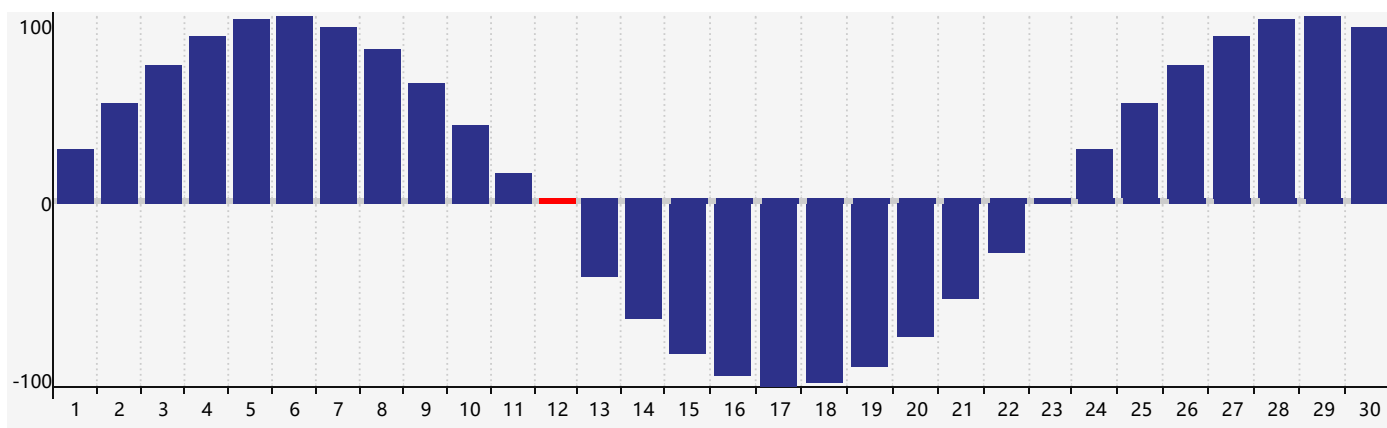

智力節律曲线图 - 2021年4月

情感節律曲线图 - 2021年4月

身體節律曲线图 - 2021年4月

公曆2021年四月 農曆辛丑年 [牛年]

星期日	星期一	星期二	星期三	星期四	星期五	星期六
十六 28	十七 29	十八 30	十九 31	二十 1	廿一 2	廿二 3
清明 廿三 4	廿四 5	廿五 6 智力臨界日	廿六 7 情感臨界日	廿七 8	廿八 9	廿九 10
三十 11	三月 初一 12 身體臨界日	初二 13	初三 14	初四 15	初五 16	初六 17
初七 18	初八 19	穀雨 初九 20	初十 21	十一 22	十二 23	十三 24
十四 25	十五 26	十六 27	十七 28	十八 29	十九 30	二十 1