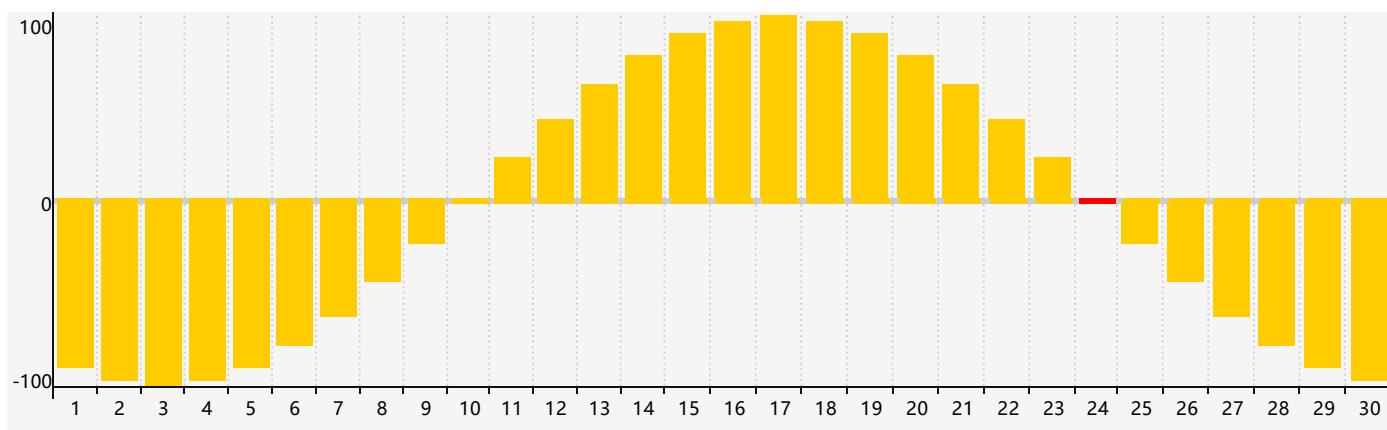

智力節律曲线图 - 2021年4月

情感節律曲线图 - 2021年4月

身體節律曲线图 - 2021年4月

公曆2021年四月 農曆辛丑年 [牛年]

星期日	星期一	星期二	星期三	星期四	星期五	星期六
十六 28	十七 29	十八 30	十九 31	二十 1	廿一 2	廿二 3
清明 廿三 4	廿四 5	廿五 6	廿六 7	廿七 8	廿八 9	廿九 10
三十 11	三月 初一 12	初二 13 身體臨界日	初三 14	初四 15	初五 16	初六 17
初七 18	初八 19	穀雨 初九 20	初十 21	十一 22	十二 23	十三 24 情感臨界日
十四 25	十五 26 智力臨界日	十六 27	十七 28	十八 29	十九 30	二十 1