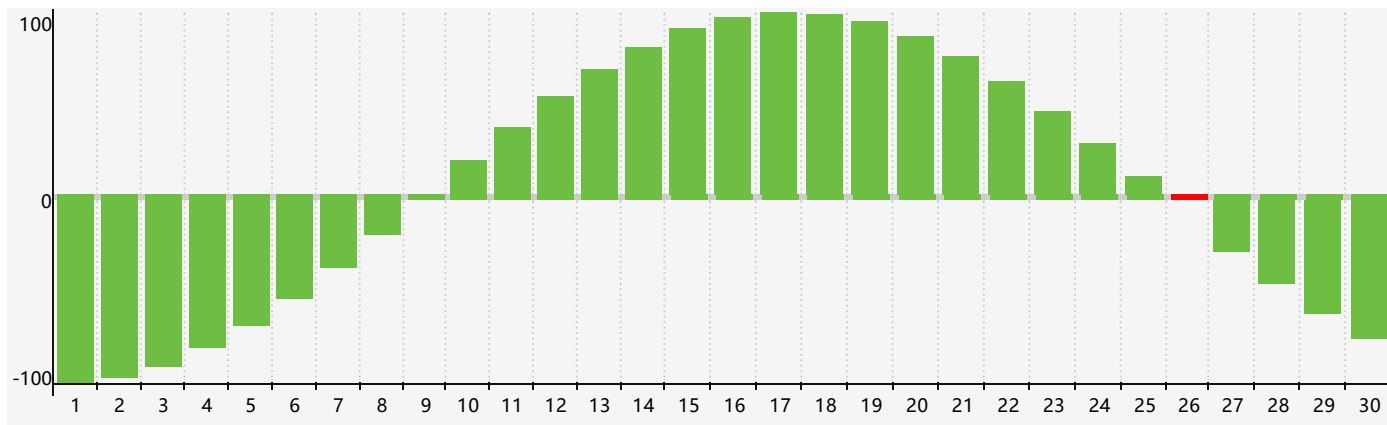

智力節律曲线图 - 2021年4月

情感節律曲线图 - 2021年4月

身體節律曲线图 - 2021年4月

公曆2021年四月 農曆辛丑年 [牛年]

星期日	星期一	星期二	星期三	星期四	星期五	星期六
十六 28	十七 29	十八 30	十九 31	二十 1	廿一 2	廿二 3
清明 廿三 4	廿四 5	廿五 6	廿六 7	廿七 8	廿八 9	廿九 10
三十 11	三月 初一 12	初二 13 身體臨界日	初三 14	初四 15	初五 16	初六 17
初七 18	初八 19	穀雨 初九 20	初十 21	十一 22	十二 23	十三 24 情感臨界日
十四 25	十五 26 智力臨界日	十六 27	十七 28	十八 29	十九 30	二十 1