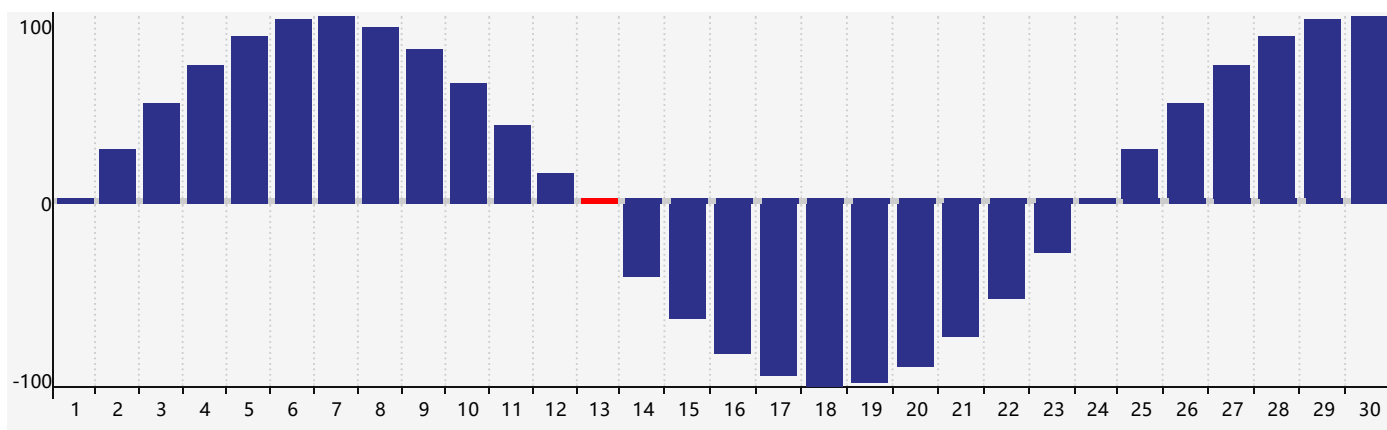

智力節律曲线图 - 2021年4月

情感節律曲线图 - 2021年4月

身體節律曲线图 - 2021年4月

公曆2021年四月 農曆辛丑年 [牛年]

星期日	星期一	星期二	星期三	星期四	星期五	星期六
十六 28	十七 29	十八 30	十九 31	二十 1	廿一 2	廿二 3
清明 廿三 4	廿四 5	廿五 6	廿六 7	廿七 8	廿八 9	廿九 10
三十 11	三月 初一 12	初二 13 身體臨界日	初三 14	初四 15	初五 16	初六 17
初七 18	初八 19	穀雨 初九 20	初十 21	十一 22	十二 23	十三 24 情感臨界日
十四 25	十五 26 智力臨界日	十六 27	十七 28	十八 29	十九 30	二十 1