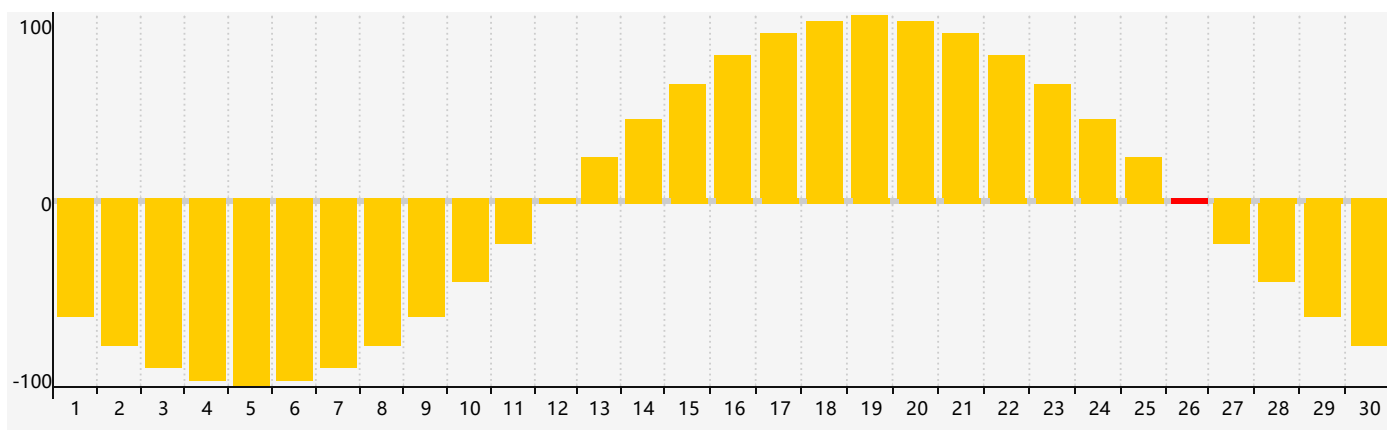

智力節律曲线图 - 2021年4月

情感節律曲线图 - 2021年4月

身體節律曲线图 - 2021年4月

公曆2021年四月 農曆辛丑年 [牛年]

星期日	星期一	星期二	星期三	星期四	星期五	星期六
十六 28	十七 29 情感臨界日	十八 30	十九 31	二十 1	廿一 2	廿二 3
清明 廿三 4	廿四 5	廿五 6	廿六 7	廿七 8	廿八 9	廿九 10
三十 11	三月 初一 12	初二 13	初三 14	初四 15	初五 16	初六 17
初七 18	初八 19 身體臨界日	穀雨 初九 20	初十 21	十一 22	十二 23	十三 24
十四 25	十五 26 情感臨界日	十六 27	十七 28 智力臨界日	十八 29	十九 30	二十 1