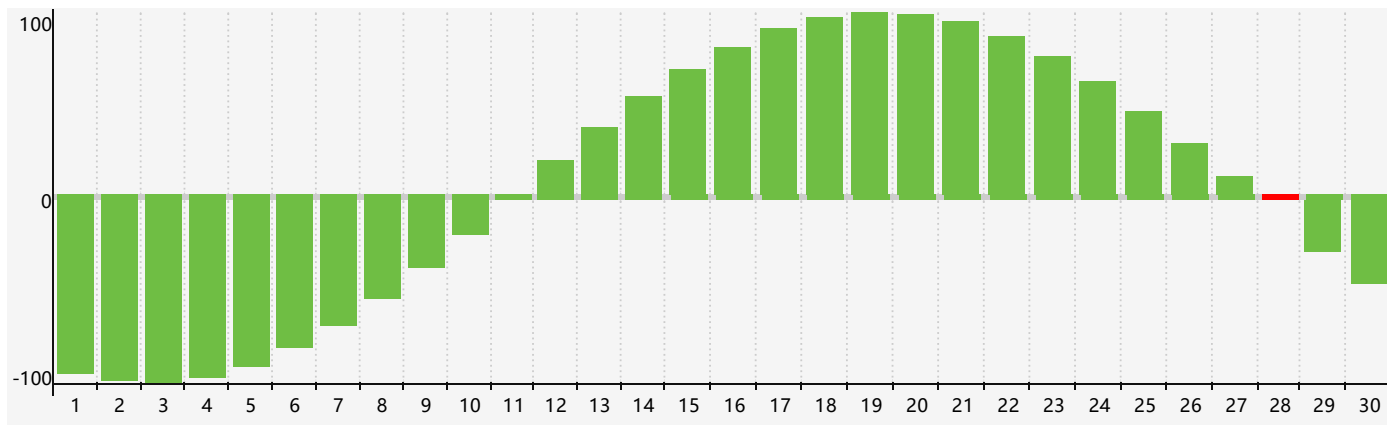

智力節律曲线图 - 2021年4月

情感節律曲线图 - 2021年4月

身體節律曲线图 - 2021年4月

公曆2021年四月 農曆辛丑年 [牛年]

星期日	星期一	星期二	星期三	星期四	星期五	星期六
十六 28	十七 29 情感臨界日	十八 30	十九 31	二十 1	廿一 2	廿二 3
清明 廿三 4	廿四 5	廿五 6	廿六 7	廿七 8	廿八 9	廿九 10
三十 11	三月 初一 12	初二 13	初三 14	初四 15	初五 16	初六 17
初七 18	初八 19 身體臨界日	穀雨 初九 20	初十 21	十一 22	十二 23	十三 24
十四 25	十五 26 情感臨界日	十六 27	十七 28 智力臨界日	十八 29	十九 30	二十 1