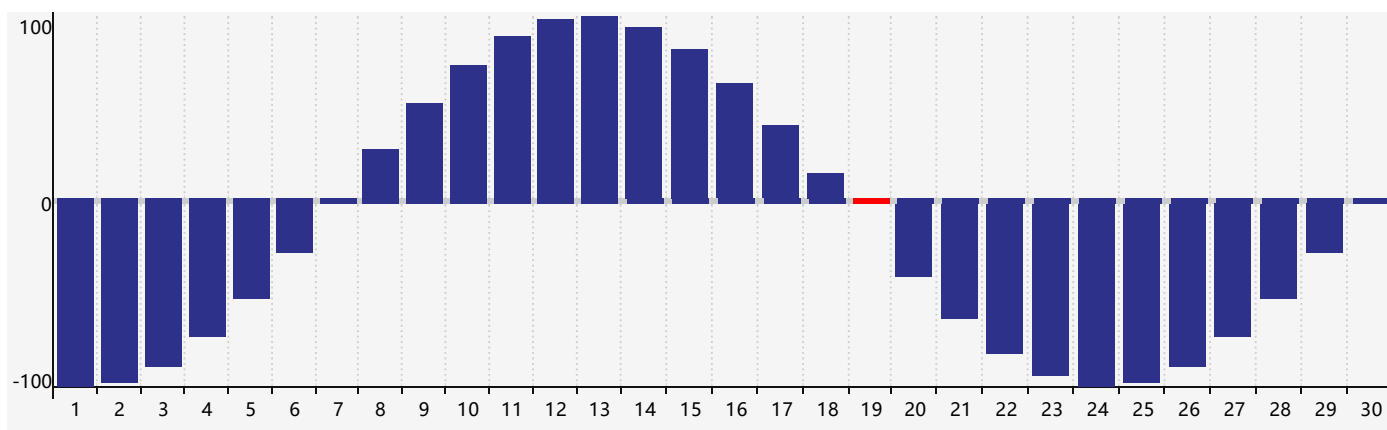

智力節律曲线图 - 2021年4月

情感節律曲线图 - 2021年4月

身體節律曲线图 - 2021年4月

公曆2021年四月 農曆辛丑年 [牛年]

星期日	星期一	星期二	星期三	星期四	星期五	星期六
十六 28	十七 29 情感臨界日	十八 30	十九 31	二十 1	廿一 2	廿二 3
清明 廿三 4	廿四 5	廿五 6	廿六 7	廿七 8	廿八 9	廿九 10
三十 11	三月 初一 12	初二 13	初三 14	初四 15	初五 16	初六 17
初七 18	初八 19 身體臨界日	穀雨 初九 20	初十 21	十一 22	十二 23	十三 24
十四 25	十五 26 情感臨界日	十六 27	十七 28 智力臨界日	十八 29	十九 30	二十 1