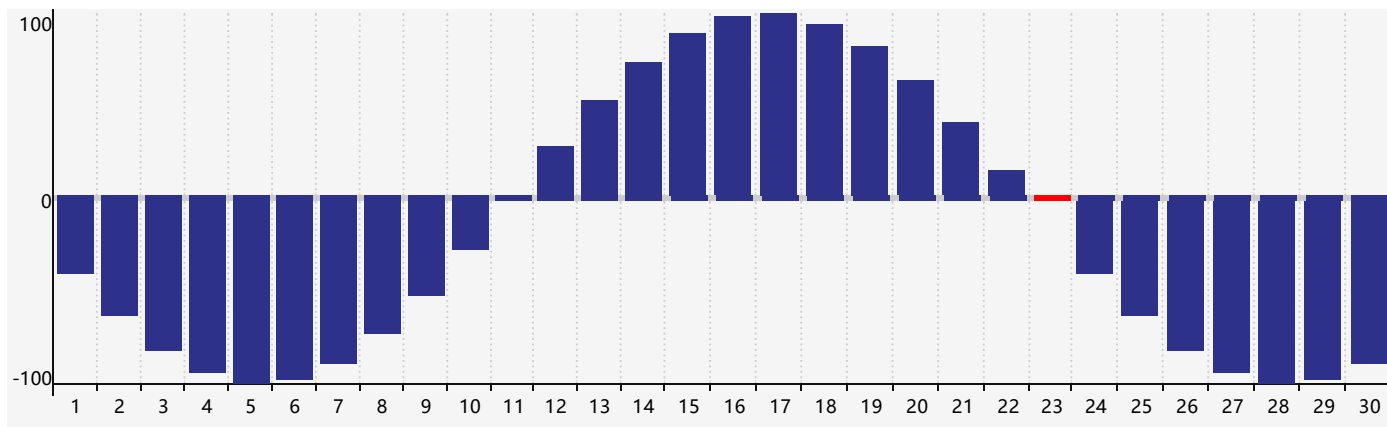

智力節律曲线图 - 2021年4月

情感節律曲线图 - 2021年4月

身體節律曲线图 - 2021年4月

公曆2021年四月 農曆辛丑年 [牛年]

星期日	星期一	星期二	星期三	星期四	星期五	星期六
十六 28	十七 29	十八 30	十九 31 身體臨界日	二十 1	廿一 2 智力臨界日	廿二 3
清明 廿三 4	廿四 5	廿五 6	廿六 7	廿七 8	廿八 9	廿九 10
三十 11	三月 初一 12	初二 13	初三 14	初四 15 情感臨界日	初五 16	初六 17
初七 18	初八 19	穀雨 初九 20	初十 21	十一 22	十二 23 身體臨界日	十三 24
十四 25	十五 26	十六 27	十七 28	十八 29	十九 30	二十 1