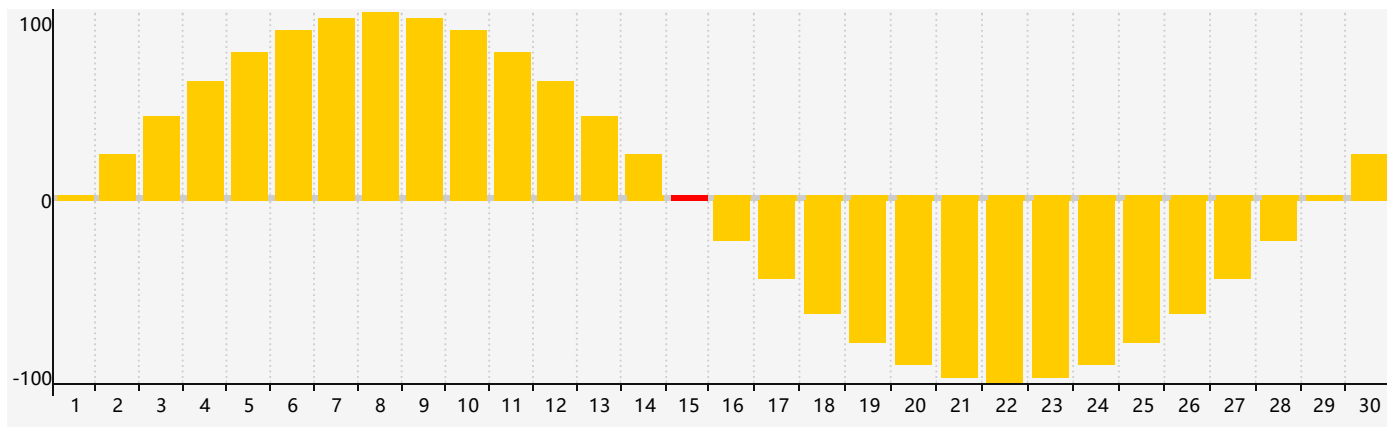

智力節律曲线图 - 2021年4月

情感節律曲线图 - 2021年4月

身體節律曲线图 - 2021年4月

公曆2021年四月 農曆辛丑年 [牛年]

星期日	星期一	星期二	星期三	星期四	星期五	星期六
十六 28	十七 29	十八 30	十九 31 身體臨界日	二十 1	廿一 2 智力臨界日	廿二 3
清明 廿三 4	廿四 5	廿五 6	廿六 7	廿七 8	廿八 9	廿九 10
三十 11	三月 初一 12	初二 13	初三 14	初四 15 情感臨界日	初五 16	初六 17
初七 18	初八 19	穀雨 初九 20	初十 21	十一 22	十二 23 身體臨界日	十三 24
十四 25	十五 26	十六 27	十七 28	十八 29	十九 30	二十 1