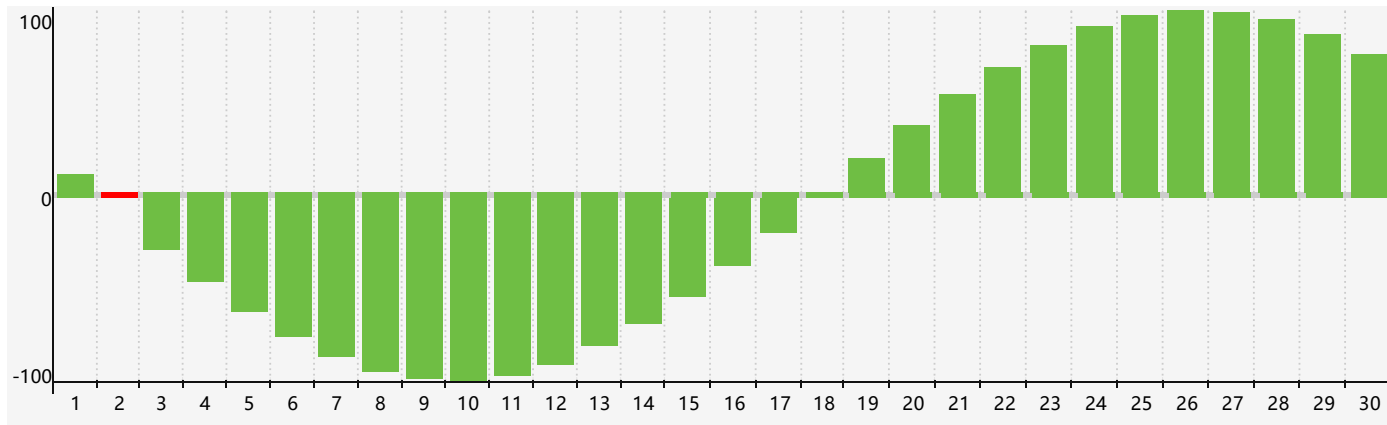

智力節律曲线图 - 2021年4月

情感節律曲线图 - 2021年4月

身體節律曲线图 - 2021年4月

公曆2021年四月 農曆辛丑年 [牛年]

星期日	星期一	星期二	星期三	星期四	星期五	星期六
十六 28	十七 29	十八 30	十九 31 身體臨界日	二十 1	廿一 2 智力臨界日	廿二 3
清明 廿三 4	廿四 5	廿五 6	廿六 7	廿七 8	廿八 9	廿九 10
三十 11	三月 初一 12	初二 13	初三 14	初四 15 情感臨界日	初五 16	初六 17
初七 18	初八 19	穀雨 初九 20	初十 21	十一 22	十二 23 身體臨界日	十三 24
十四 25	十五 26	十六 27	十七 28	十八 29	十九 30	二十 1