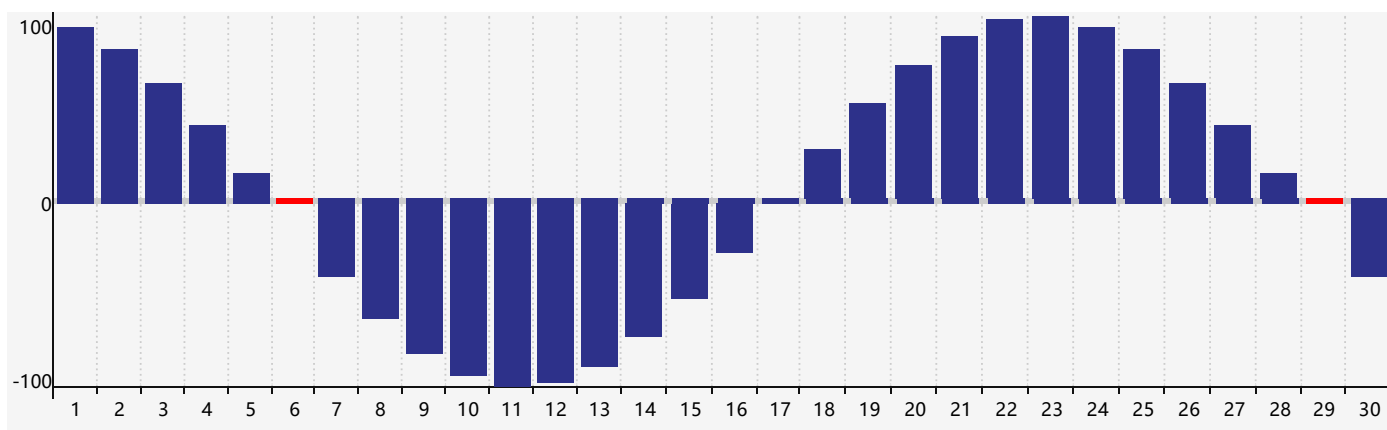

智力節律曲线图 - 2021年4月

情感節律曲线图 - 2021年4月

身體節律曲线图 - 2021年4月

公曆2021年四月 農曆辛丑年 [牛年]

星期日	星期一	星期二	星期三	星期四	星期五	星期六
十六 28	十七 29	十八 30 情感臨界日	十九 31	二十 1	廿一 2	廿二 3
清明 廿三 4	廿四 5	廿五 6 身體臨界日	廿六 7	廿七 8	廿八 9	廿九 10
三十 11	三月 初一 12	初二 13	初三 14	初四 15	初五 16	初六 17
初七 18	初八 19	穀雨 初九 20	初十 21	十一 22	十二 23	十三 24 智力臨界日
十四 25	十五 26	十六 27 情感臨界日	十七 28	十八 29 身體臨界日	十九 30	二十 1