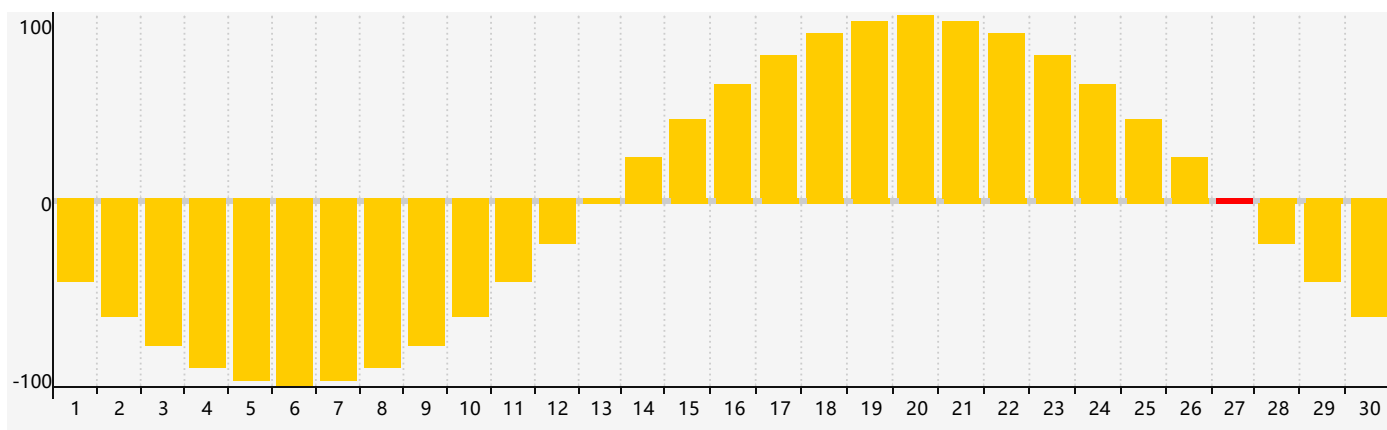

智力節律曲线图 - 2021年4月

情感節律曲线图 - 2021年4月

身體節律曲线图 - 2021年4月

公曆2021年四月 農曆辛丑年 [牛年]

星期日	星期一	星期二	星期三	星期四	星期五	星期六
十六 28	十七 29	十八 30 情感臨界日	十九 31	二十 1	廿一 2	廿二 3
清明 廿三 4	廿四 5	廿五 6 身體臨界日	廿六 7	廿七 8	廿八 9	廿九 10
三十 11	三月 初一 12	初二 13	初三 14	初四 15	初五 16	初六 17
初七 18	初八 19	穀雨 初九 20	初十 21	十一 22	十二 23	十三 24 智力臨界日
十四 25	十五 26	十六 27 情感臨界日	十七 28	十八 29 身體臨界日	十九 30	二十 1