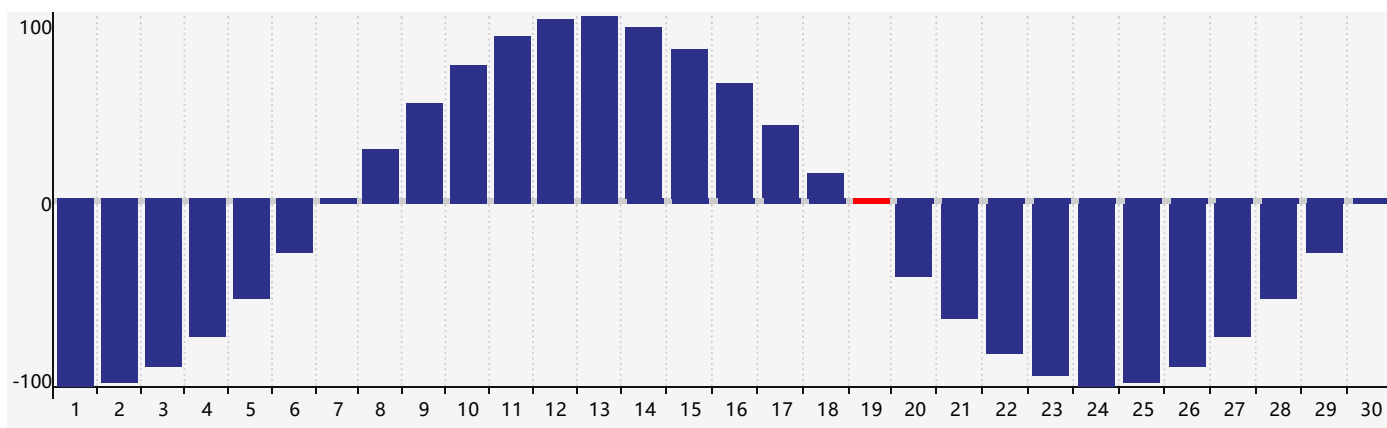

智力節律曲线图 - 2021年4月

情感節律曲线图 - 2021年4月

身體節律曲线图 - 2021年4月

公曆2021年四月 農曆辛丑年 [牛年]

星期日	星期一	星期二	星期三	星期四	星期五	星期六
十六 28	十七 29	十八 30	十九 31	二十 1	廿一 2	廿二 3
清明 廿三 4	廿四 5	廿五 6	廿六 7	廿七 8	廿八 9 智力臨界日	廿九 10
三十 11	三月 初一 12	初二 13	初三 14	初四 15	初五 16 情感臨界日	初六 17
初七 18	初八 19 身體臨界日	穀雨 初九 20	初十 21	十一 22	十二 23	十三 24
十四 25	十五 26	十六 27	十七 28	十八 29	十九 30	二十 1