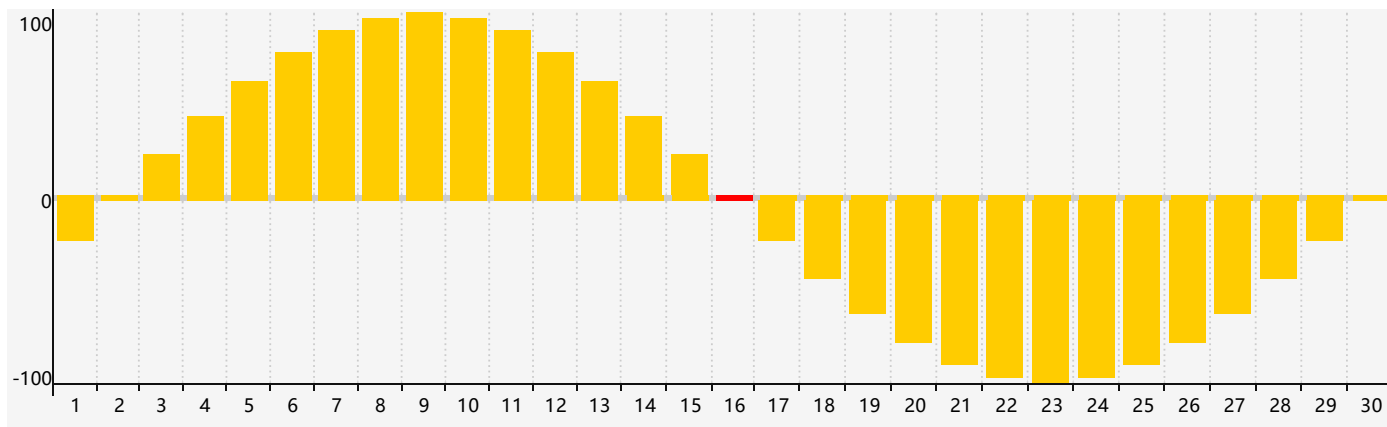

智力節律曲线图 - 2021年4月

情感節律曲线图 - 2021年4月

身體節律曲线图 - 2021年4月

公曆2021年四月 農曆辛丑年 [牛年]

星期日	星期一	星期二	星期三	星期四	星期五	星期六
十六 28	十七 29	十八 30	十九 31	二十 1	廿一 2	廿二 3
清明 廿三 4	廿四 5	廿五 6	廿六 7	廿七 8	廿八 9 智力臨界日	廿九 10
三十 11	三月 初一 12	初二 13	初三 14	初四 15	初五 16 情感臨界日	初六 17
初七 18	初八 19 身體臨界日	穀雨 初九 20	初十 21	十一 22	十二 23	十三 24
十四 25	十五 26	十六 27	十七 28	十八 29	十九 30	二十 1