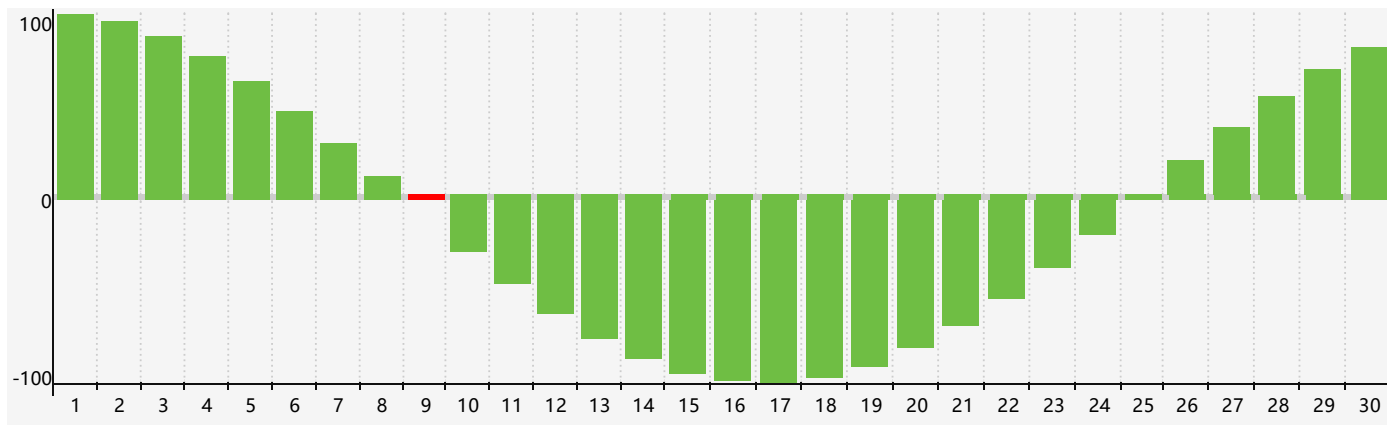

智力節律曲线图 - 2021年4月

情感節律曲线图 - 2021年4月

身體節律曲线图 - 2021年4月

公曆2021年四月 農曆辛丑年 [牛年]

星期日	星期一	星期二	星期三	星期四	星期五	星期六
十六 28	十七 29	十八 30	十九 31	二十 1	廿一 2	廿二 3
清明 廿三 4	廿四 5	廿五 6	廿六 7	廿七 8	廿八 9 智力臨界日	廿九 10
三十 11	三月 初一 12	初二 13	初三 14	初四 15	初五 16 情感臨界日	初六 17
初七 18	初八 19 身體臨界日	穀雨 初九 20	初十 21	十一 22	十二 23	十三 24
十四 25	十五 26	十六 27	十七 28	十八 29	十九 30	二十 1