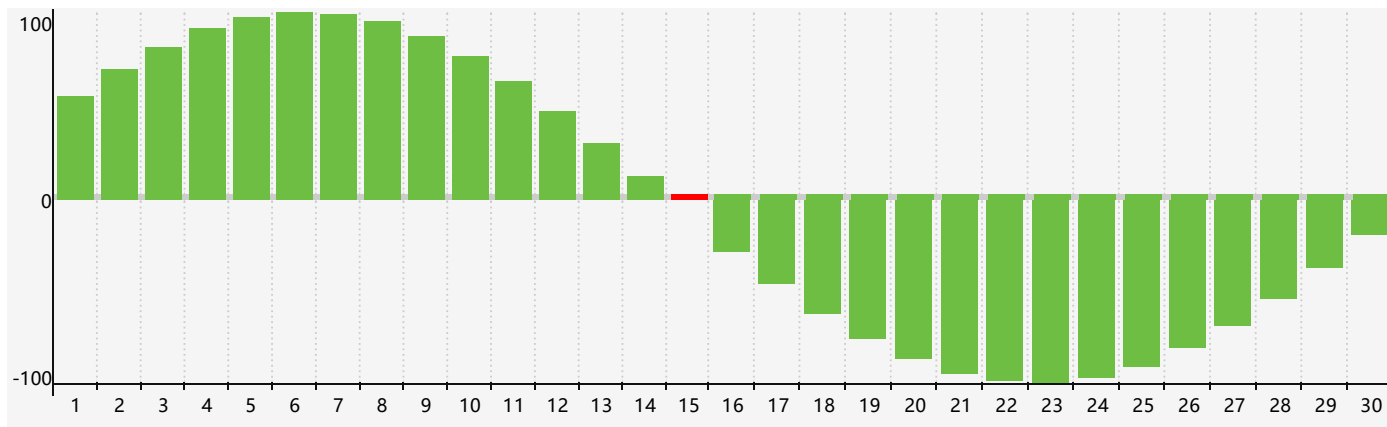

智力節律曲线图 - 2021年4月

情感節律曲线图 - 2021年4月

身體節律曲线图 - 2021年4月

公曆2021年四月 農曆辛丑年 [牛年]

星期日	星期一	星期二	星期三	星期四	星期五	星期六
十六 28	十七 29	十八 30	十九 31	二十 1	廿一 2 身體臨界日	廿二 3
清明 廿三 4	廿四 5	廿五 6	廿六 7	廿七 8	廿八 9	廿九 10
三十 11	三月 初一 12	初二 13	初三 14	初四 15 智力臨界日	初五 16	初六 17
初七 18	初八 19	穀雨 初九 20	初十 21	十一 22 情感臨界日	十二 23	十三 24
十四 25 身體臨界日	十五 26	十六 27	十七 28	十八 29	十九 30	二十 1