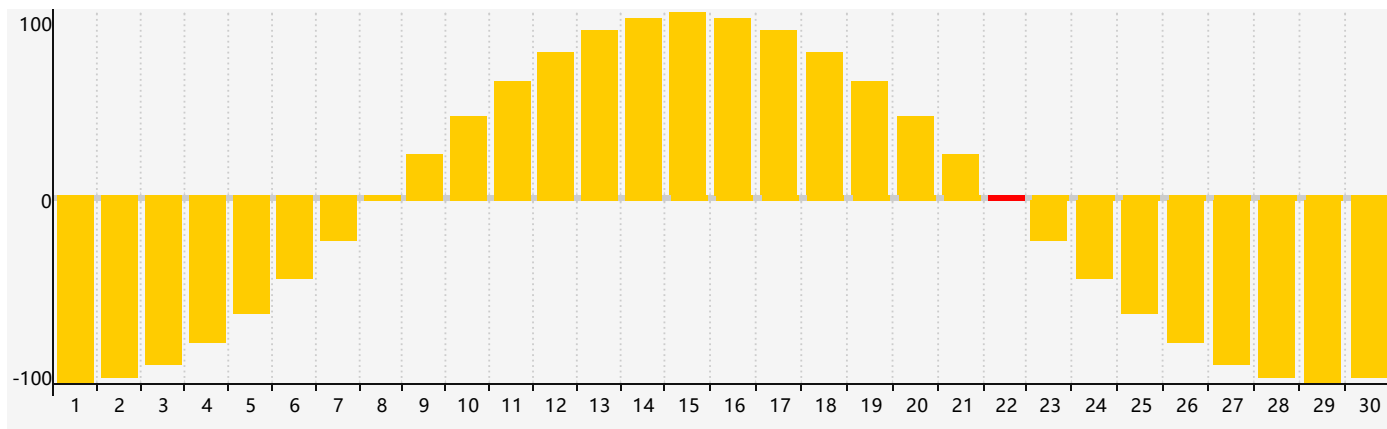

智力節律曲线图 - 2021年4月

情感節律曲线图 - 2021年4月

身體節律曲线图 - 2021年4月

公曆2021年四月 農曆辛丑年 [牛年]

星期日	星期一	星期二	星期三	星期四	星期五	星期六
十六 28	十七 29	十八 30	十九 31	二十 1	廿一 2 身體臨界日	廿二 3
清明 廿三 4	廿四 5	廿五 6	廿六 7	廿七 8	廿八 9	廿九 10
三十 11	三月 初一 12	初二 13	初三 14	初四 15 智力臨界日	初五 16	初六 17
初七 18	初八 19	穀雨 初九 20	初十 21	十一 22 情感臨界日	十二 23	十三 24
十四 25 身體臨界日	十五 26	十六 27	十七 28	十八 29	十九 30	二十 1