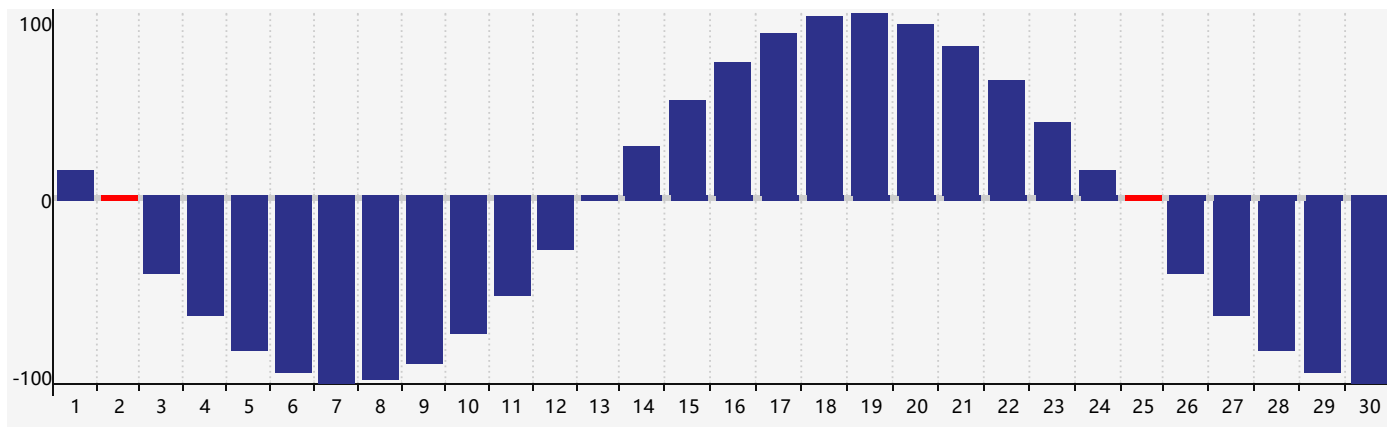

智力節律曲线图 - 2021年4月

情感節律曲线图 - 2021年4月

身體節律曲线图 - 2021年4月

公曆2021年四月 農曆辛丑年 [牛年]

星期日	星期一	星期二	星期三	星期四	星期五	星期六
十六 28	十七 29	十八 30	十九 31	二十 1	廿一 2 身體臨界日	廿二 3
清明 廿三 4	廿四 5	廿五 6	廿六 7	廿七 8	廿八 9	廿九 10
三十 11	三月 初一 12	初二 13	初三 14	初四 15 智力臨界日	初五 16	初六 17
初七 18	初八 19	穀雨 初九 20	初十 21	十一 22 情感臨界日	十二 23	十三 24
十四 25 身體臨界日	十五 26	十六 27	十七 28	十八 29	十九 30	二十 1