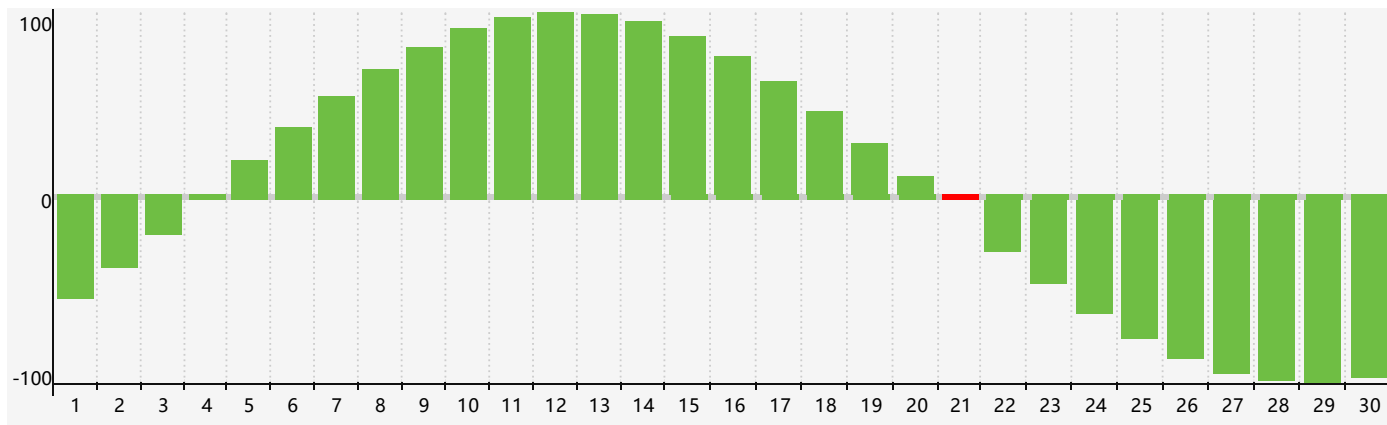

智力節律曲线图 - 2021年4月

情感節律曲线图 - 2021年4月

身體節律曲线图 - 2021年4月

公曆2021年四月 農曆辛丑年 [牛年]

星期日	星期一	星期二	星期三	星期四	星期五	星期六
十六 28	十七 29 情感臨界日	十八 30	十九 31	二十 1	廿一 2 身體臨界日	廿二 3
清明 廿三 4	廿四 5	廿五 6	廿六 7	廿七 8	廿八 9	廿九 10
三十 11	三月 初一 12	初二 13	初三 14	初四 15	初五 16	初六 17
初七 18	初八 19	穀雨 初九 20	初十 21 智力臨界日	十一 22	十二 23	十三 24
十四 25 身體臨界日	十五 26 情感臨界日	十六 27	十七 28	十八 29	十九 30	二十 1