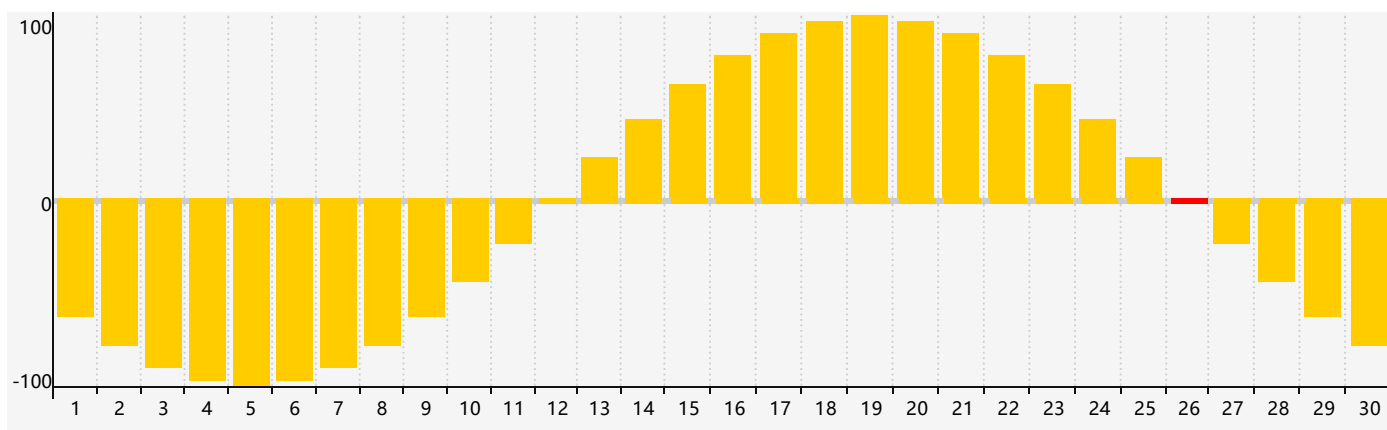

智力節律曲线图 - 2021年4月

情感節律曲线图 - 2021年4月

身體節律曲线图 - 2021年4月

公曆2021年四月 農曆辛丑年 [牛年]

星期日	星期一	星期二	星期三	星期四	星期五	星期六
十六 28	十七 29 情感臨界日	十八 30	十九 31	二十 1	廿一 2 身體臨界日	廿二 3
清明 廿三 4	廿四 5	廿五 6	廿六 7	廿七 8	廿八 9	廿九 10
三十 11	三月 初一 12	初二 13	初三 14	初四 15	初五 16	初六 17
初七 18	初八 19	穀雨 初九 20	初十 21 智力臨界日	十一 22	十二 23	十三 24
十四 25 身體臨界日	十五 26 情感臨界日	十六 27	十七 28	十八 29	十九 30	二十 1