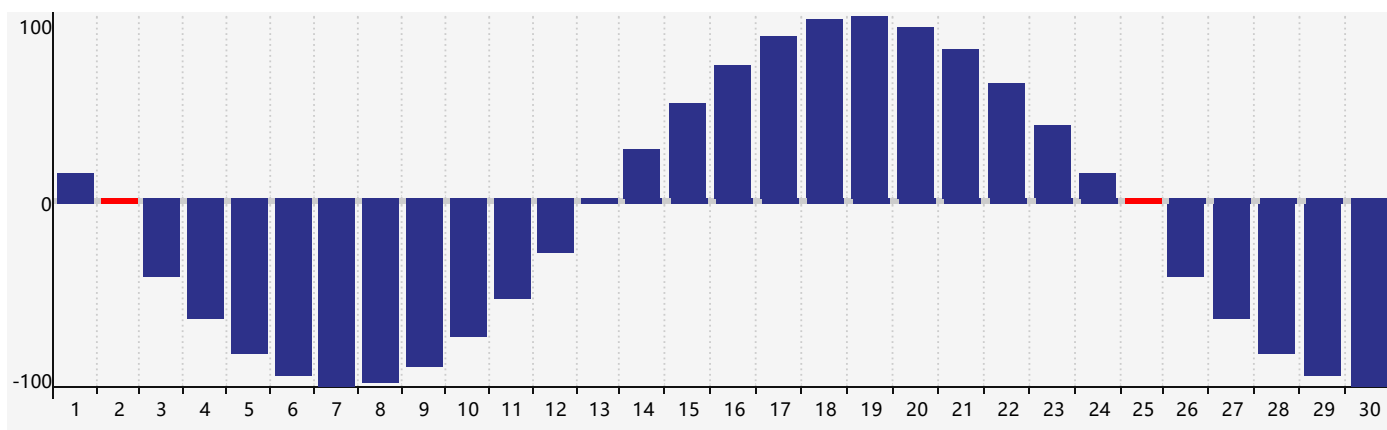

智力節律曲线图 - 2021年4月

情感節律曲线图 - 2021年4月

身體節律曲线图 - 2021年4月

公曆2021年四月 農曆辛丑年 [牛年]

星期日	星期一	星期二	星期三	星期四	星期五	星期六
十六 28	十七 29 情感臨界日	十八 30	十九 31	二十 1	廿一 2 身體臨界日	廿二 3
清明 廿三 4	廿四 5	廿五 6	廿六 7	廿七 8	廿八 9	廿九 10
三十 11	三月 初一 12	初二 13	初三 14	初四 15	初五 16	初六 17
初七 18	初八 19	穀雨 初九 20	初十 21 智力臨界日	十一 22	十二 23	十三 24
十四 25 身體臨界日	十五 26 情感臨界日	十六 27	十七 28	十八 29	十九 30	二十 1