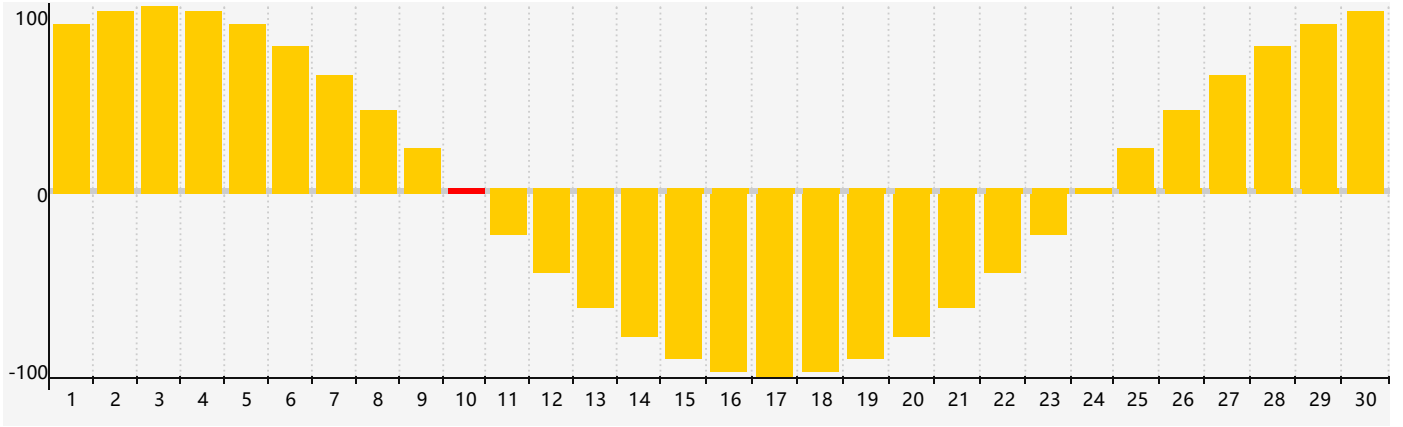

情感節律曲线图 - 2021年4月

公曆2021年四月 農曆辛丑年 [牛年]

星期日	星期一	星期二	星期三	星期四	星期五	星期六
十六 28	十七 29	十八 30	十九 31	二十 1	廿一 2	廿二 3
清明 廿三 4	廿四 5	廿五 6	廿六 7	廿七 8	廿八 9	廿九 10 情感臨界日
三十 11	三月 初一 12	初二 13	初三 14	初四 15	初五 16	初六 17
初七 18	初八 19	穀雨 初九 20	初十 21	十一 22	十二 23	十三 24
十四 25	十五 26	十六 27	十七 28	十八 29	十九 30	二十 1