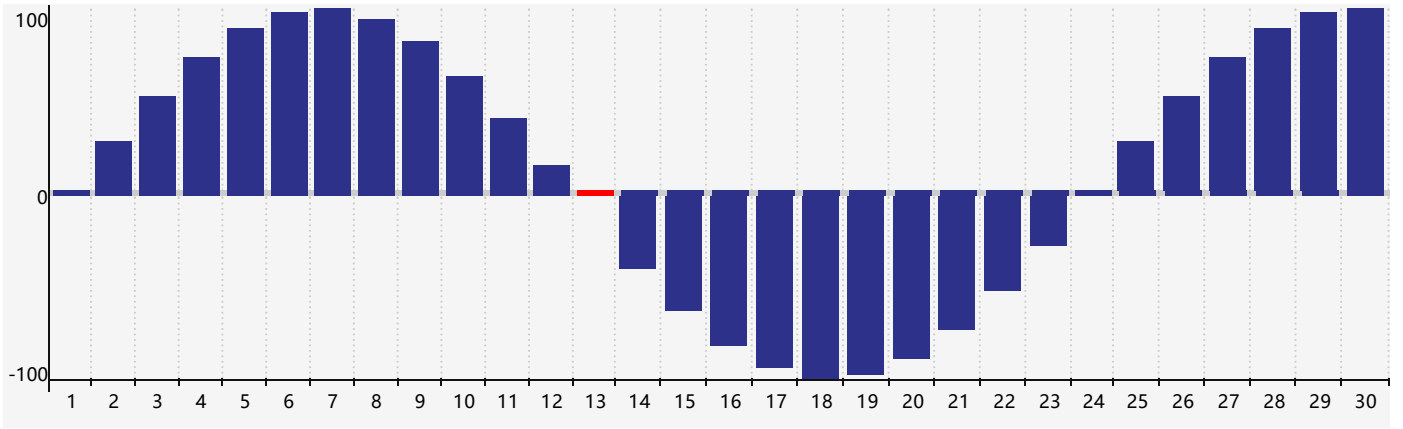

身體節律曲线图 - 2021年4月

公曆2021年四月 農曆辛丑年 [牛年]

星期日	星期一	星期二	星期三	星期四	星期五	星期六
十六 28	十七 29	十八 30	十九 31	二十 1	廿一 2	廿二 3
清明 廿三 4	廿四 5	廿五 6	廿六 7	廿七 8	廿八 9	廿九 10
三十 11	三月 初一 12	初二 13 身體臨界日	初三 14	初四 15	初五 16	初六 17
初七 18	初八 19	穀雨 初九 20	初十 21	十一 22	十二 23	十三 24
十四 25	十五 26	十六 27	十七 28	十八 29	十九 30	二十 1