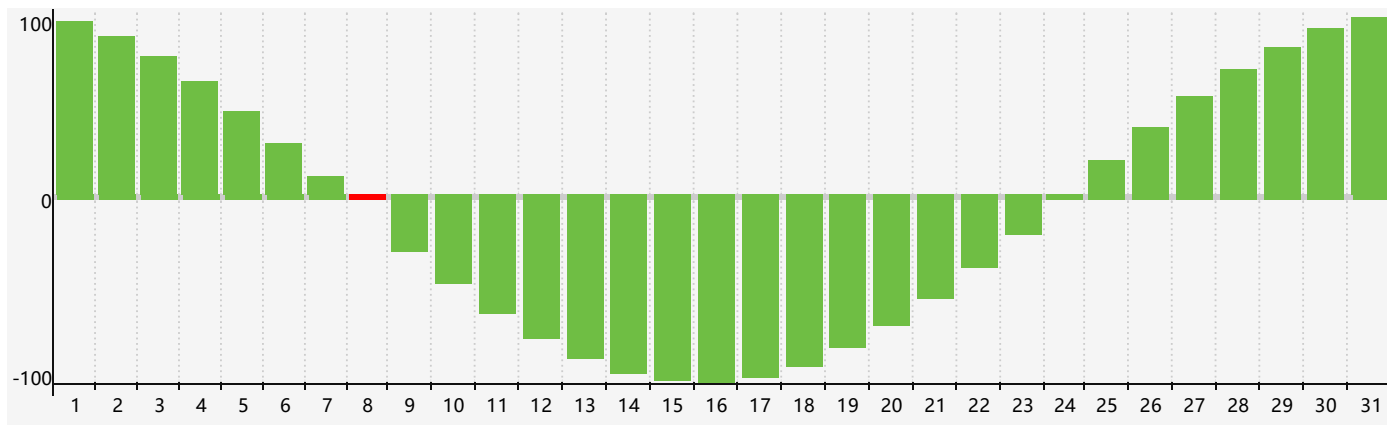

智力節律曲线图 - 2021年5月

情感節律曲线图 - 2021年5月

身體節律曲线图 - 2021年5月

公曆2021年五月 農曆辛丑年 [牛年]

星期日	星期一	星期二	星期三	星期四	星期五	星期六
十四 25	十五 26	十六 27	十七 28	十八 29	十九 30	二十 1
廿一 2	廿二 3	廿三 4	立夏 廿四 5	廿五 6	廿六 7	廿七 8 智力臨界日
廿八 9	廿九 10	三十 11 身體臨界日	四月 初一 12 情感臨界日	初二 13	初三 14	初四 15
初五 16	初六 17	初七 18	初八 19	初九 20	小滿 初十 21	十一 22
十二 23	十三 24	十四 25	十五 26	十六 27	十七 28	十八 29
十九 30	二十 31	廿一 1	廿二 2	廿三 3 身體臨界日	廿四 4	芒種 廿五 5