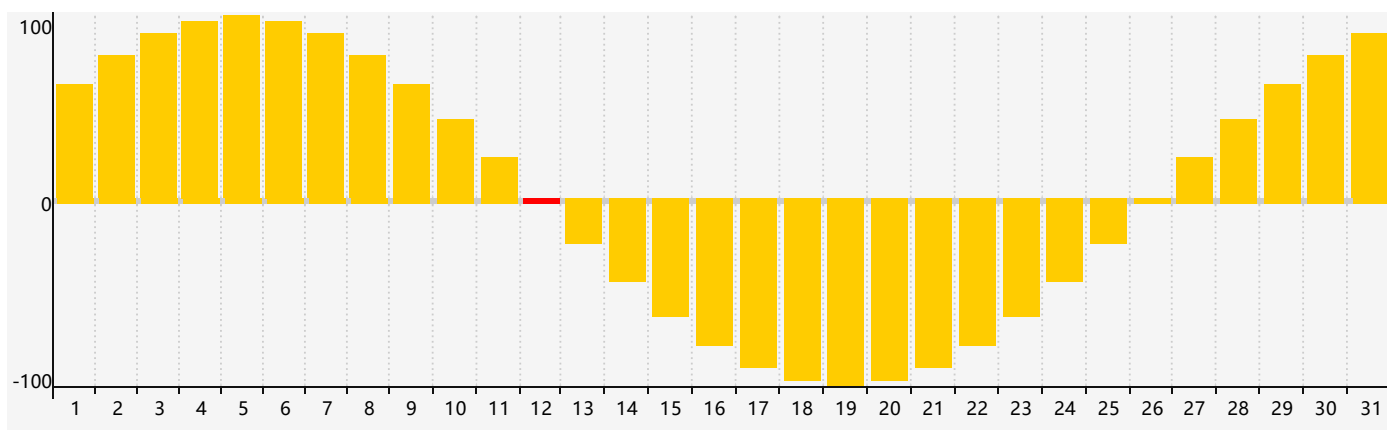

智力節律曲线图 - 2021年5月

情感節律曲线图 - 2021年5月

身體節律曲线图 - 2021年5月

公曆2021年五月 農曆辛丑年 [牛年]

星期日	星期一	星期二	星期三	星期四	星期五	星期六
十四 25	十五 26	十六 27	十七 28	十八 29	十九 30	二十 1
廿一 2	廿二 3	廿三 4	立夏 廿四 5	廿五 6	廿六 7	廿七 8 智力臨界日
廿八 9	廿九 10	三十 11 身體臨界日	四月 初一 12 情感臨界日	初二 13	初三 14	初四 15
初五 16	初六 17	初七 18	初八 19	初九 20	小滿 初十 21	十一 22
十二 23	十三 24	十四 25	十五 26	十六 27	十七 28	十八 29
十九 30	二十 31	廿一 1	廿二 2	廿三 3 身體臨界日	廿四 4	芒種 廿五 5