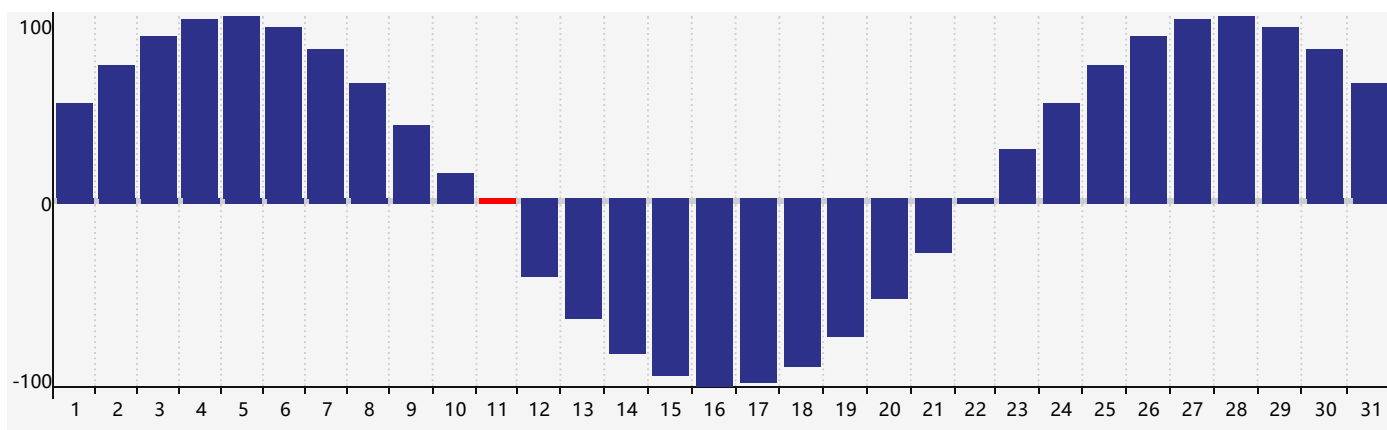

智力節律曲线图 - 2021年5月

情感節律曲线图 - 2021年5月

身體節律曲线图 - 2021年5月

公曆2021年五月 農曆辛丑年 [牛年]

星期日	星期一	星期二	星期三	星期四	星期五	星期六
十四 25	十五 26	十六 27	十七 28	十八 29	十九 30	二十 1
廿一 2	廿二 3	廿三 4	立夏 廿四 5	廿五 6	廿六 7	廿七 8 智力臨界日
廿八 9	廿九 10	三十 11 身體臨界日	四月 初一 12 情感臨界日	初二 13	初三 14	初四 15
初五 16	初六 17	初七 18	初八 19	初九 20	小滿 初十 21	十一 22
十二 23	十三 24	十四 25	十五 26	十六 27	十七 28	十八 29
十九 30	二十 31	廿一 1	廿二 2	廿三 3 身體臨界日	廿四 4	芒種 廿五 5