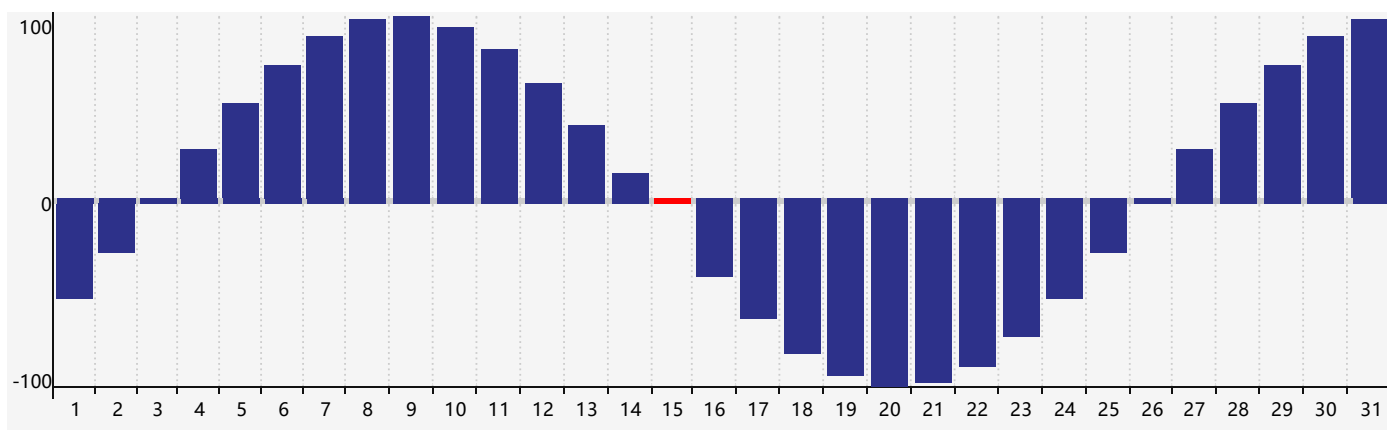

智力節律曲线图 - 2021年5月

情感節律曲线图 - 2021年5月

身體節律曲线图 - 2021年5月

公曆2021年五月 農曆辛丑年 [牛年]

星期日	星期一	星期二	星期三	星期四	星期五	星期六
十四 25	十五 26	十六 27	十七 28	十八 29	十九 30	二十 1
廿一 2	廿二 3	廿三 4	立夏 廿四 5 情感臨界日	廿五 6	廿六 7	廿七 8
廿八 9	廿九 10	三十 11	四月 初一 12	初二 13	初三 14	初四 15 身體臨界日
初五 16	初六 17	初七 18	初八 19	初九 20	小滿 初十 21 智力臨界日	十一 22
十二 23	十三 24	十四 25	十五 26	十六 27	十七 28	十八 29
十九 30	二十 31	廿一 1	廿二 2 情感臨界日	廿三 3	廿四 4	芒種 廿五 5