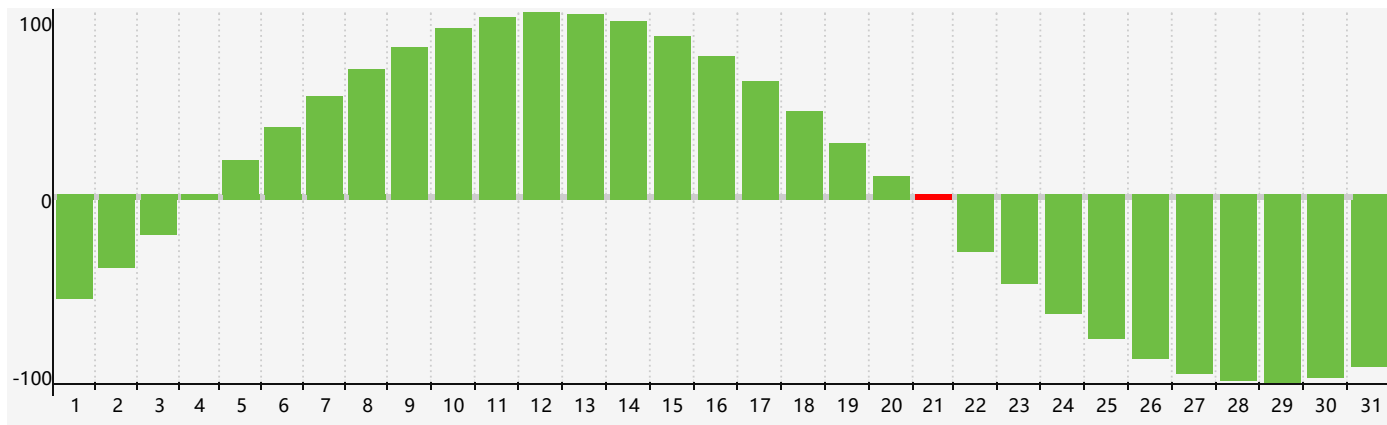

智力節律曲线图 - 2021年5月

情感節律曲线图 - 2021年5月

身體節律曲线图 - 2021年5月

公曆2021年五月 農曆辛丑年 [牛年]

星期日	星期一	星期二	星期三	星期四	星期五	星期六
十四 25	十五 26	十六 27	十七 28	十八 29	十九 30	二十 1
廿一 2	廿二 3	廿三 4	立夏 廿四 5 情感臨界日	廿五 6	廿六 7	廿七 8
廿八 9	廿九 10	三十 11	四月 初一 12	初二 13	初三 14	初四 15 身體臨界日
初五 16	初六 17	初七 18	初八 19	初九 20	小滿 初十 21 智力臨界日	十一 22
十二 23	十三 24	十四 25	十五 26	十六 27	十七 28	十八 29
十九 30	二十 31	廿一 1	廿二 2 情感臨界日	廿三 3	廿四 4	芒種 廿五 5