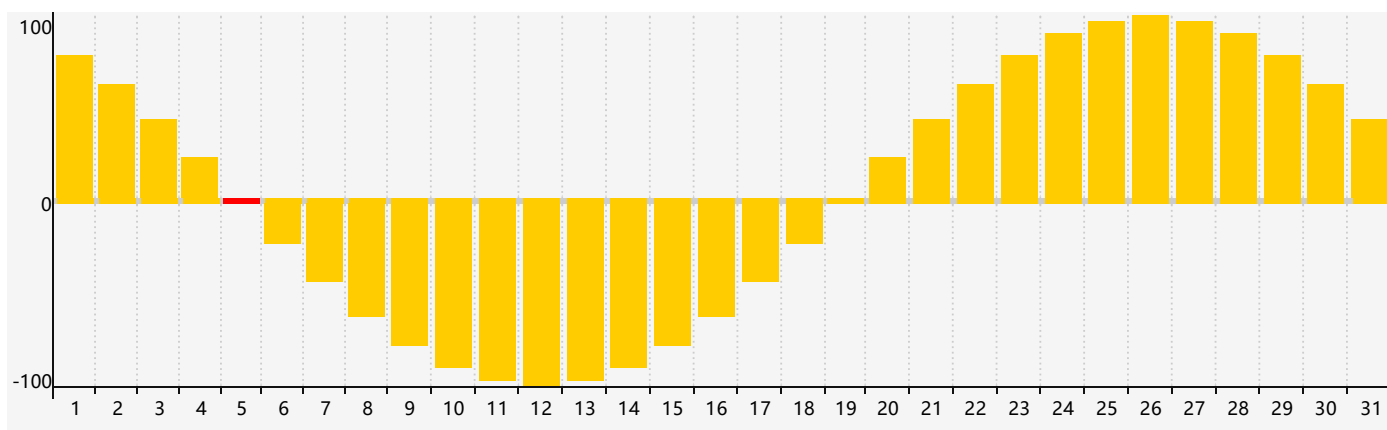

智力節律曲线图 - 2021年5月

情感節律曲线图 - 2021年5月

身體節律曲线图 - 2021年5月

公曆2021年五月 農曆辛丑年 [牛年]

星期日	星期一	星期二	星期三	星期四	星期五	星期六
十四 25	十五 26	十六 27	十七 28	十八 29	十九 30	二十 1
廿一 2	廿二 3	廿三 4	立夏 廿四 5 情感臨界日	廿五 6	廿六 7	廿七 8
廿八 9	廿九 10	三十 11	四月 初一 12	初二 13	初三 14	初四 15 身體臨界日
初五 16	初六 17	初七 18	初八 19	初九 20	小滿 初十 21 智力臨界日	十一 22
十二 23	十三 24	十四 25	十五 26	十六 27	十七 28	十八 29
十九 30	二十 31	廿一 1	廿二 2 情感臨界日	廿三 3	廿四 4	芒種 廿五 5