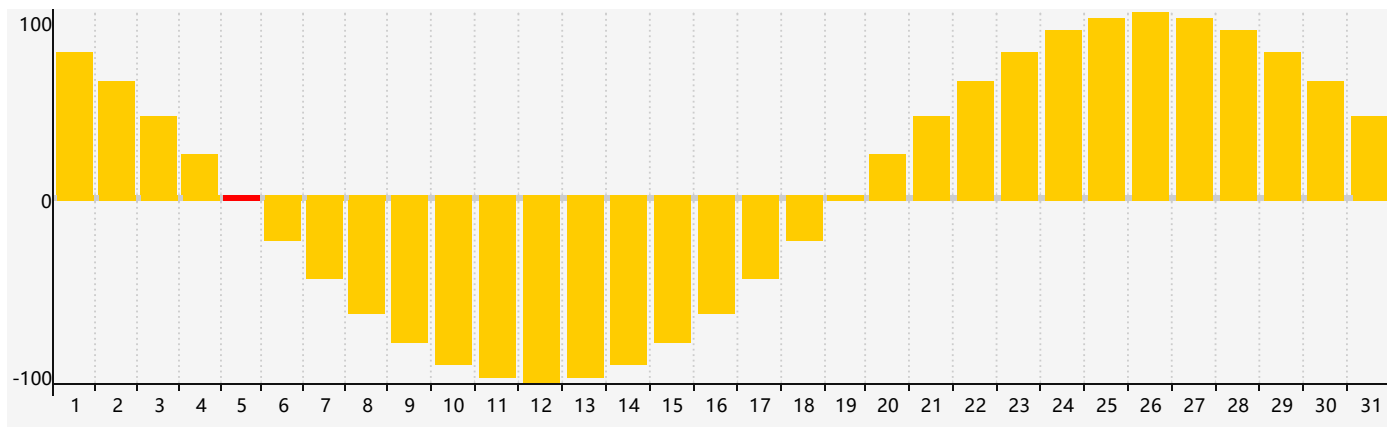

### 智力節律曲线图 - 2021年5月

### 情感節律曲线图 - 2021年5月

### 身體節律曲线图 - 2021年5月

公曆2021年五月 農曆辛丑年 [牛年]

星期日	星期一	星期二	星期三	星期四	星期五	星期六
十四 25	十五 26	十六 27	十七 28	十八 29	十九 30	二十 1 智力臨界日
廿一 2	廿二 3	廿三 4	立夏 廿四 5 情感臨界日	廿五 6	廿六 7	廿七 8
廿八 9	廿九 10	三十 11	四月 初一 12 身體臨界日	初二 13	初三 14	初四 15
初五 16	初六 17	初七 18	初八 19	初九 20	小滿 初十 21	十一 22
十二 23	十三 24	十四 25	十五 26	十六 27	十七 28	十八 29
十九 30	二十 31	廿一 1	廿二 2 情感臨界日	廿三 3 智力臨界日	廿四 4 身體臨界日	芒種 廿五 5