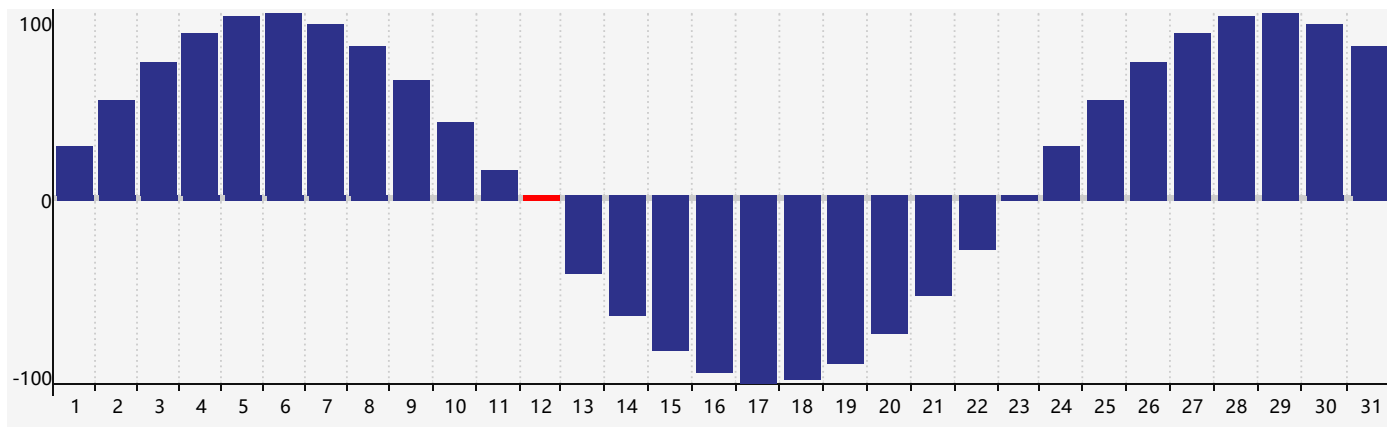

### 智力節律曲线图 - 2021年5月

### 情感節律曲线图 - 2021年5月

### 身體節律曲线图 - 2021年5月

公曆2021年五月 農曆辛丑年 [牛年]

星期日	星期一	星期二	星期三	星期四	星期五	星期六
十四 25	十五 26	十六 27	十七 28	十八 29	十九 30	二十 1 智力臨界日
廿一 2	廿二 3	廿三 4	立夏 廿四 5 情感臨界日	廿五 6	廿六 7	廿七 8
廿八 9	廿九 10	三十 11	四月 初一 12 身體臨界日	初二 13	初三 14	初四 15
初五 16	初六 17	初七 18	初八 19	初九 20	小滿 初十 21	十一 22
十二 23	十三 24	十四 25	十五 26	十六 27	十七 28	十八 29
十九 30	二十 31	廿一 1	廿二 2 情感臨界日	廿三 3 智力臨界日	廿四 4 身體臨界日	芒種 廿五 5