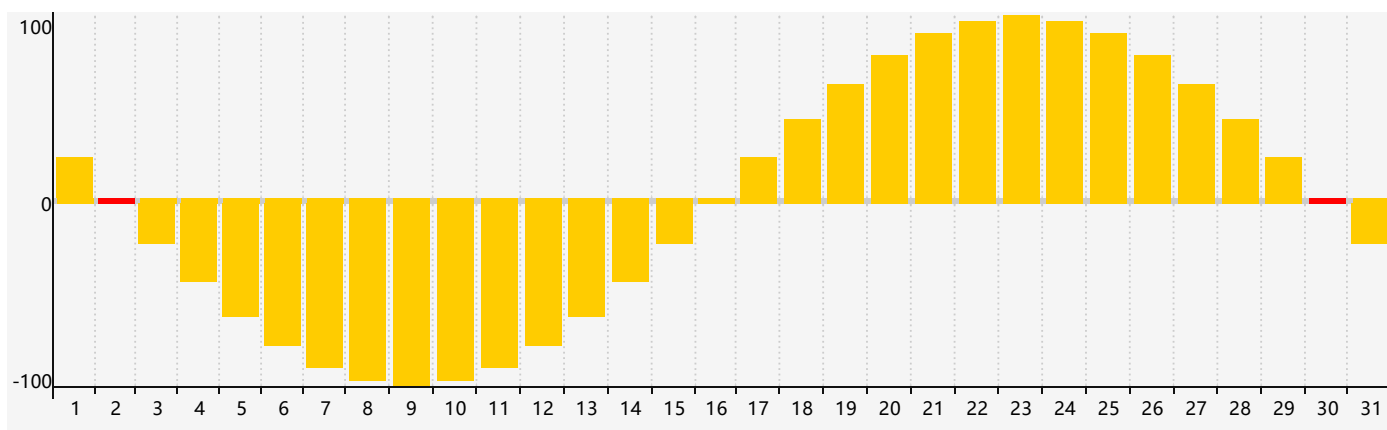

### 智力節律曲线图 - 2021年5月

### 情感節律曲线图 - 2021年5月

### 身體節律曲线图 - 2021年5月

公曆2021年五月 農曆辛丑年 [牛年]

星期日	星期一	星期二	星期三	星期四	星期五	星期六
十四 25	十五 26	十六 27	十七 28	十八 29	十九 30	二十 1
廿一 2 情感臨界日	廿二 3	廿三 4	立夏 廿四 5	廿五 6	廿六 7 智力臨界日 身體臨界日	廿七 8
廿八 9	廿九 10	三十 11	四月初一 12	初二 13	初三 14	初四 15
初五 16	初六 17	初七 18	初八 19	初九 20	小滿 初十 21	十一 22
十二 23	十三 24	十四 25	十五 26	十六 27	十七 28	十八 29
十九 30 情感臨界日 身體臨界日	二十 31	廿一 1	廿二 2	廿三 3	廿四 4	芒種 廿五 5