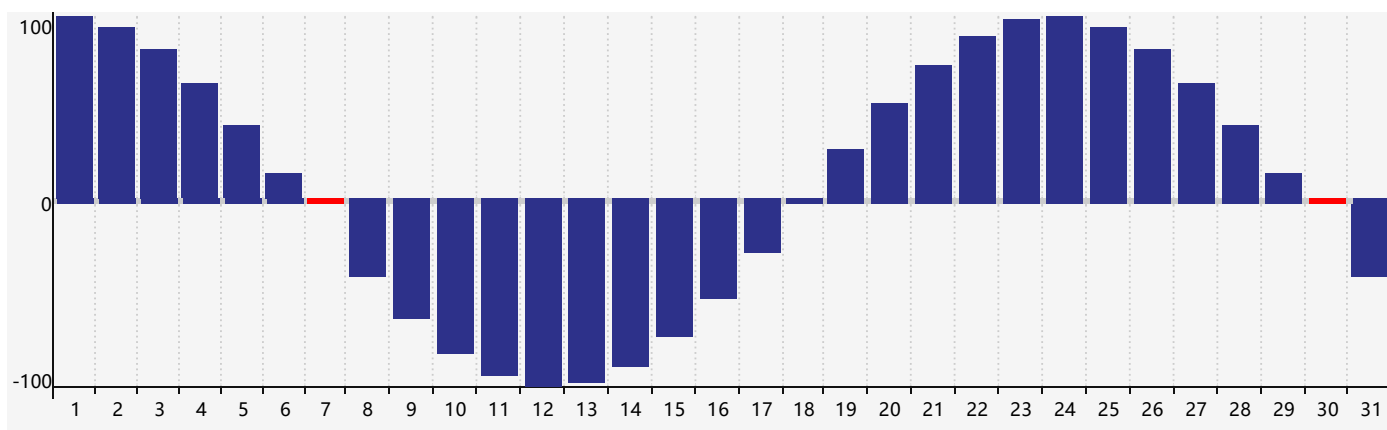

### 智力節律曲线图 - 2021年5月

### 情感節律曲线图 - 2021年5月

### 身體節律曲线图 - 2021年5月

公曆2021年五月 農曆辛丑年 [牛年]

星期日	星期一	星期二	星期三	星期四	星期五	星期六
十四 25	十五 26	十六 27	十七 28	十八 29	十九 30	二十 1
廿一 2 情感臨界日	廿二 3	廿三 4	立夏 廿四 5	廿五 6	廿六 7 智力臨界日 身體臨界日	廿七 8
廿八 9	廿九 10	三十 11	四月初一 12	初二 13	初三 14	初四 15
初五 16	初六 17	初七 18	初八 19	初九 20	小滿 初十 21	十一 22
十二 23	十三 24	十四 25	十五 26	十六 27	十七 28	十八 29
十九 30 情感臨界日 身體臨界日	二十 31	廿一 1	廿二 2	廿三 3	廿四 4	芒種 廿五 5