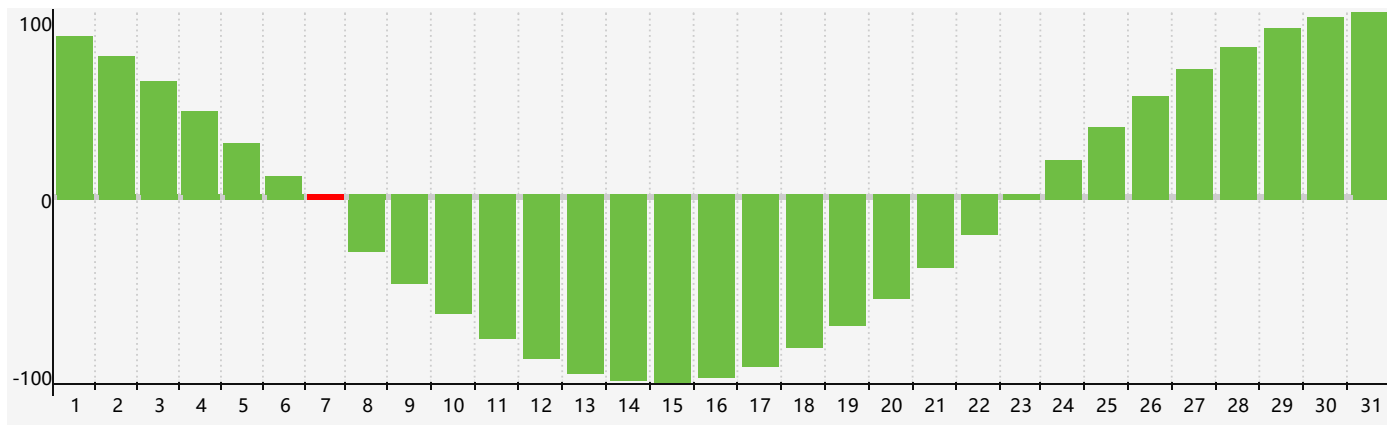

### 智力節律曲线图 - 2021年5月

### 情感節律曲线图 - 2021年5月

### 身體節律曲线图 - 2021年5月

公曆2021年五月 農曆辛丑年 [牛年]

星期日	星期一	星期二	星期三	星期四	星期五	星期六
十四 25	十五 26	十六 27	十七 28	十八 29	十九 30	二十 1
廿一 2 情感臨界日	廿二 3	廿三 4	立夏 廿四 5	廿五 6	廿六 7 智力臨界日 身體臨界日	廿七 8
廿八 9	廿九 10	三十 11	四月初一 12	初二 13	初三 14	初四 15
初五 16	初六 17	初七 18	初八 19	初九 20	小滿 初十 21	十一 22
十二 23	十三 24	十四 25	十五 26	十六 27	十七 28	十八 29
十九 30 情感臨界日 身體臨界日	二十 31	廿一 1	廿二 2	廿三 3	廿四 4	芒種 廿五 5