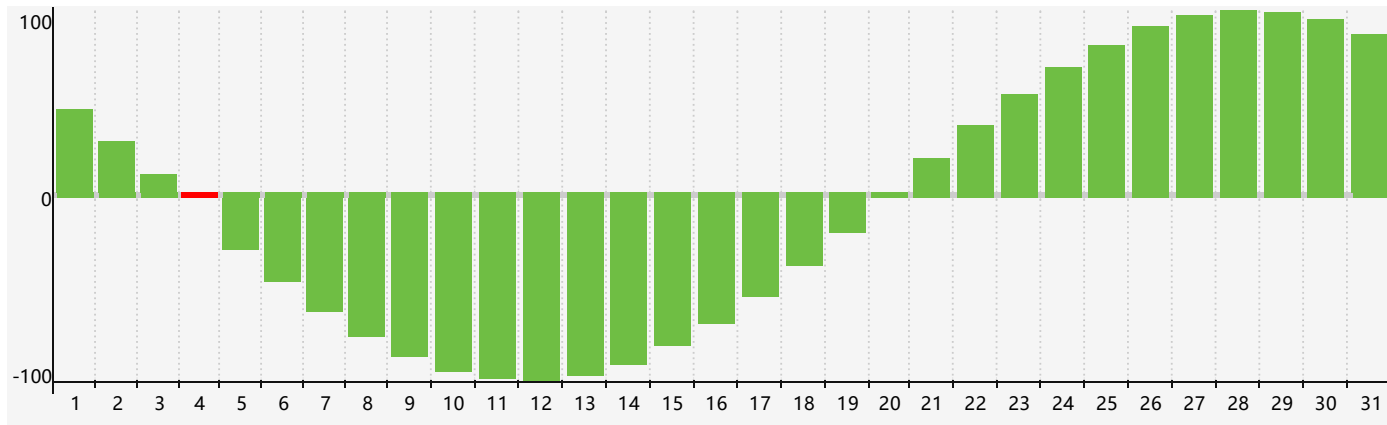

智力節律曲线图 - 2021年5月

情感節律曲线图 - 2021年5月

身體節律曲线图 - 2021年5月

公曆2021年五月 農曆辛丑年 [牛年]

星期日	星期一	星期二	星期三	星期四	星期五	星期六
十四 25	十五 26	十六 27	十七 28	十八 29	十九 30	二十 1
廿一 2	廿二 3	廿三 4 智力臨界日	立夏 廿四 5	廿五 6 情感臨界日	廿六 7	廿七 8
廿八 9 身體臨界日	廿九 10	三十 11	四月初一 12	初二 13	初三 14	初四 15
初五 16	初六 17	初七 18	初八 19	初九 20	小滿 初十 21	十一 22
十二 23	十三 24	十四 25	十五 26	十六 27	十七 28	十八 29
十九 30	二十 31	廿一 1 身體臨界日	廿二 2	廿三 3 情感臨界日	廿四 4	芒種 廿五 5