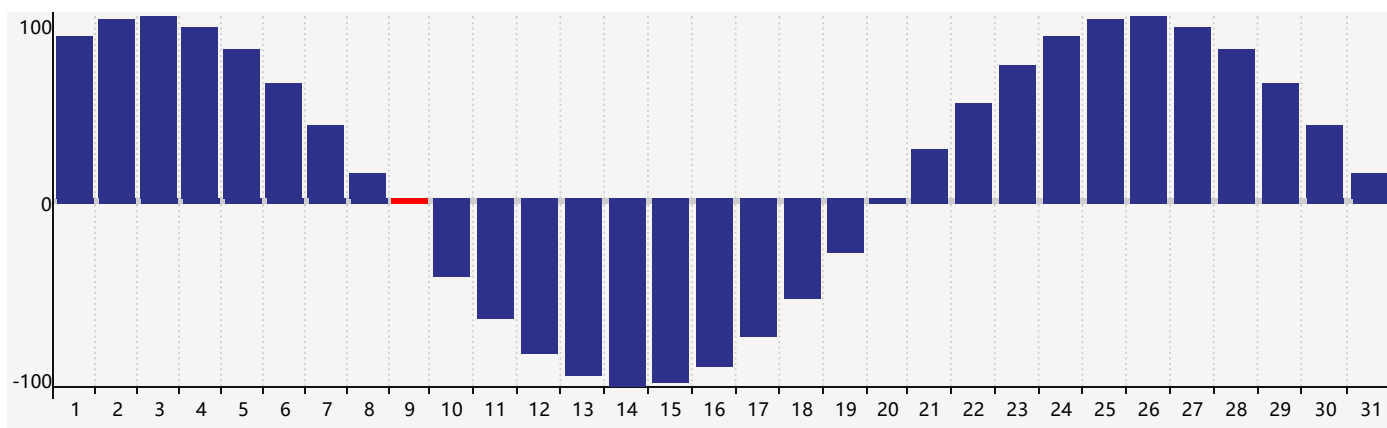

智力節律曲线图 - 2021年5月

情感節律曲线图 - 2021年5月

身體節律曲线图 - 2021年5月

公曆2021年五月 農曆辛丑年 [牛年]

星期日	星期一	星期二	星期三	星期四	星期五	星期六
十四 25	十五 26	十六 27	十七 28	十八 29	十九 30	二十 1
廿一 2	廿二 3	廿三 4 智力臨界日	立夏 廿四 5	廿五 6 情感臨界日	廿六 7	廿七 8
廿八 9 身體臨界日	廿九 10	三十 11	四月初一 12	初二 13	初三 14	初四 15
初五 16	初六 17	初七 18	初八 19	初九 20	小滿 初十 21	十一 22
十二 23	十三 24	十四 25	十五 26	十六 27	十七 28	十八 29
十九 30	二十 31	廿一 1 身體臨界日	廿二 2	廿三 3 情感臨界日	廿四 4	芒種 廿五 5