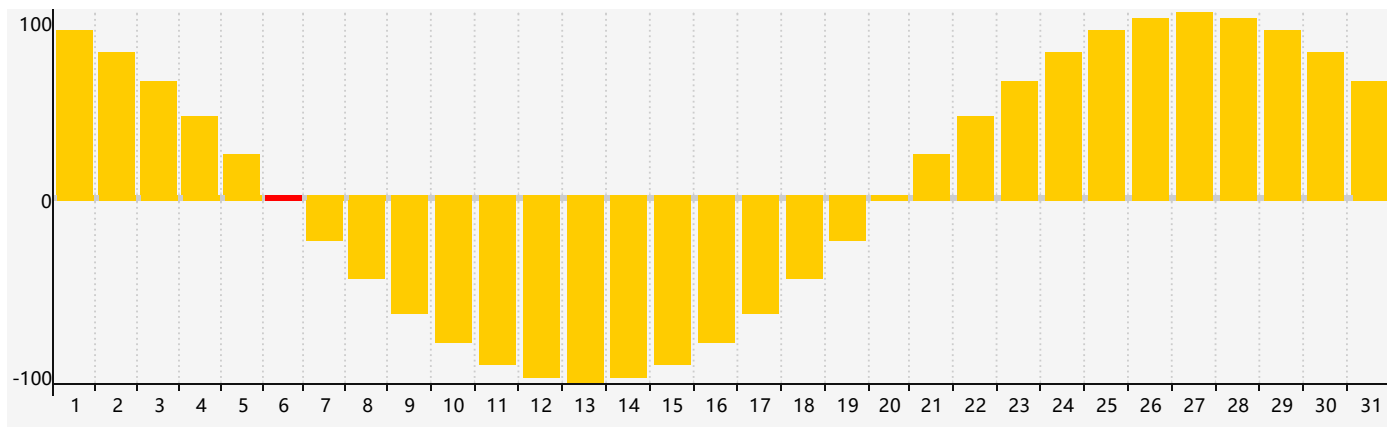

智力節律曲线图 - 2021年5月

情感節律曲线图 - 2021年5月

身體節律曲线图 - 2021年5月

公曆2021年五月 農曆辛丑年 [牛年]

星期日	星期一	星期二	星期三	星期四	星期五	星期六
十四 25	十五 26	十六 27	十七 28	十八 29	十九 30	二十 1
廿一 2	廿二 3	廿三 4 智力臨界日	立夏 廿四 5	廿五 6 情感臨界日	廿六 7	廿七 8
廿八 9 身體臨界日	廿九 10	三十 11	四月初一 12	初二 13	初三 14	初四 15
初五 16	初六 17	初七 18	初八 19	初九 20	小滿 初十 21	十一 22
十二 23	十三 24	十四 25	十五 26	十六 27	十七 28	十八 29
十九 30	二十 31	廿一 1 身體臨界日	廿二 2	廿三 3 情感臨界日	廿四 4	芒種 廿五 5