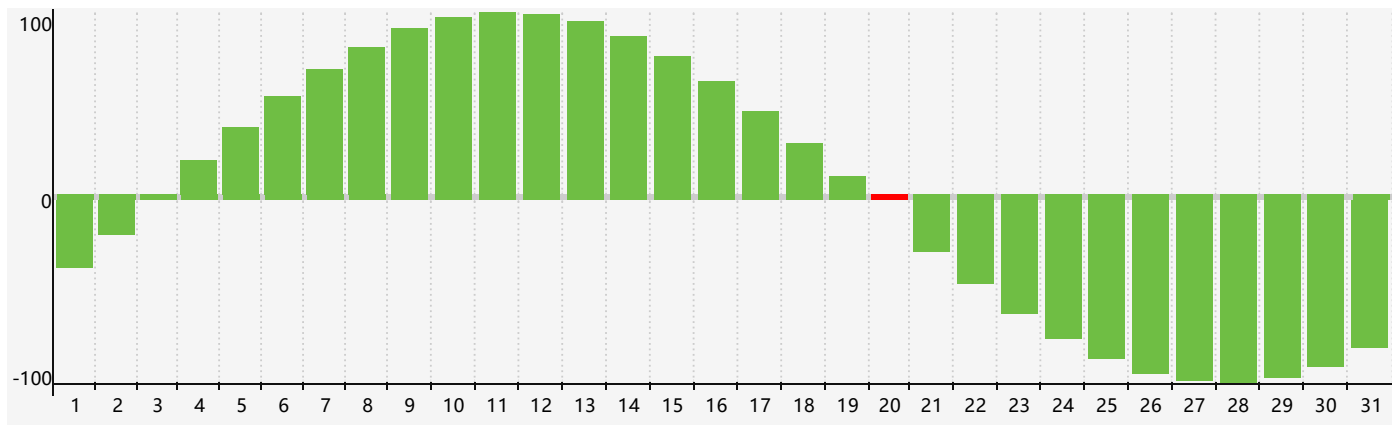

智力節律曲线图 - 2021年5月

情感節律曲线图 - 2021年5月

身體節律曲线图 - 2021年5月

公曆2021年五月 農曆辛丑年 [牛年]

星期日	星期一	星期二	星期三	星期四	星期五	星期六
十四 25	十五 26	十六 27	十七 28	十八 29	十九 30	二十 1 身體臨界日
廿一 2	廿二 3	廿三 4	立夏 廿四 5	廿五 6	廿六 7	廿七 8
廿八 9	廿九 10	三十 11	四月初一 12	初二 13	初三 14	初四 15
初五 16	初六 17	初七 18 情感臨界日	初八 19	初九 20 智力臨界日	小滿 初十 21	十一 22
十二 23	十三 24 身體臨界日	十四 25	十五 26	十六 27	十七 28	十八 29
十九 30	二十 31	廿一 1	廿二 2	廿三 3	廿四 4	芒種 廿五 5