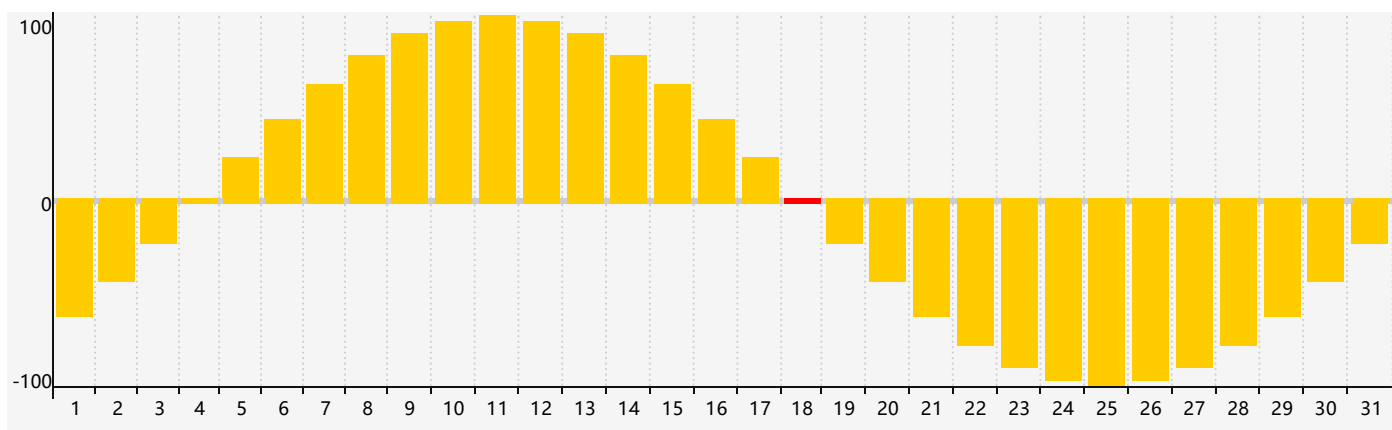

智力節律曲线图 - 2021年5月

情感節律曲线图 - 2021年5月

身體節律曲线图 - 2021年5月

公曆2021年五月 農曆辛丑年 [牛年]

星期日	星期一	星期二	星期三	星期四	星期五	星期六
十四 25	十五 26	十六 27	十七 28	十八 29	十九 30	二十 1 身體臨界日
廿一 2	廿二 3	廿三 4	立夏 廿四 5	廿五 6	廿六 7	廿七 8
廿八 9	廿九 10	三十 11	四月初一 12	初二 13	初三 14	初四 15
初五 16	初六 17	初七 18 情感臨界日	初八 19	初九 20 智力臨界日	小滿 初十 21	十一 22
十二 23	十三 24 身體臨界日	十四 25	十五 26	十六 27	十七 28	十八 29
十九 30	二十 31	廿一 1	廿二 2	廿三 3	廿四 4	芒種 廿五 5