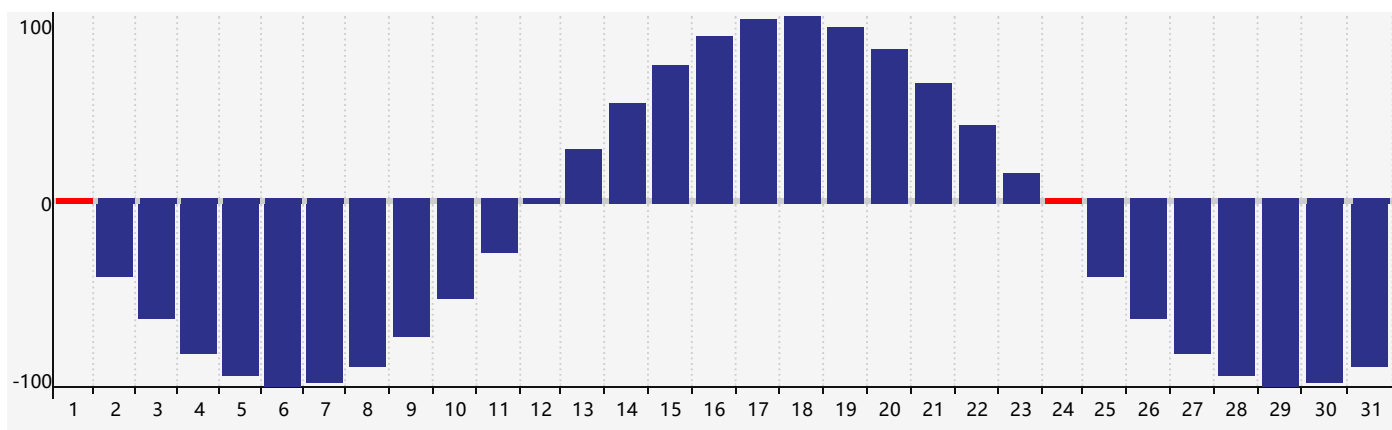

智力節律曲线图 - 2021年5月

情感節律曲线图 - 2021年5月

身體節律曲线图 - 2021年5月

公曆2021年五月 農曆辛丑年 [牛年]

星期日	星期一	星期二	星期三	星期四	星期五	星期六
十四 25	十五 26	十六 27	十七 28	十八 29	十九 30	二十 1 身體臨界日
廿一 2	廿二 3	廿三 4	立夏 廿四 5	廿五 6	廿六 7	廿七 8
廿八 9	廿九 10	三十 11	四月初一 12	初二 13	初三 14	初四 15
初五 16	初六 17	初七 18 情感臨界日	初八 19	初九 20 智力臨界日	小滿 初十 21	十一 22
十二 23	十三 24 身體臨界日	十四 25	十五 26	十六 27	十七 28	十八 29
十九 30	二十 31	廿一 1	廿二 2	廿三 3	廿四 4	芒種 廿五 5