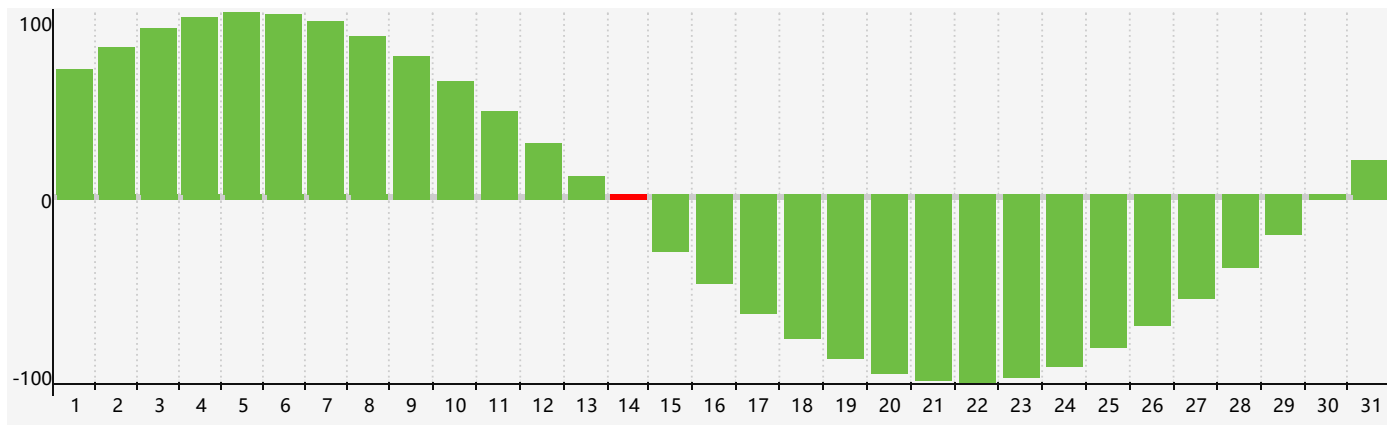

### 智力節律曲线图 - 2021年5月

### 情感節律曲线图 - 2021年5月

### 身體節律曲线图 - 2021年5月

公曆2021年五月 農曆辛丑年 [牛年]

星期日	星期一	星期二	星期三	星期四	星期五	星期六
十四 25	十五 26	十六 27	十七 28	十八 29 情感臨界日	十九 30	二十 1
廿一 2	廿二 3	廿三 4	立夏 廿四 5	廿五 6	廿六 7	廿七 8
廿八 9	廿九 10 身體臨界日	三十 11	四月 初一 12	初二 13	初三 14 智力臨界日	初四 15
初五 16	初六 17	初七 18	初八 19	初九 20	小滿 初十 21	十一 22
十二 23	十三 24	十四 25	十五 26	十六 27 情感臨界日	十七 28	十八 29
十九 30	二十 31	廿一 1	廿二 2 身體臨界日	廿三 3	廿四 4	芒種 廿五 5