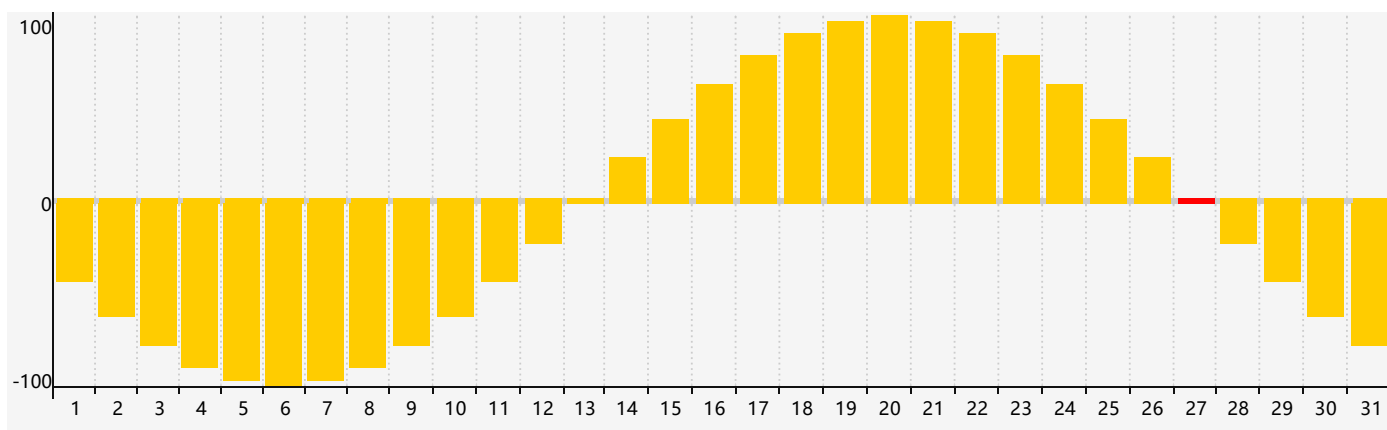

### 智力節律曲线图 - 2021年5月

### 情感節律曲线图 - 2021年5月

### 身體節律曲线图 - 2021年5月

公曆2021年五月 農曆辛丑年 [牛年]

星期日	星期一	星期二	星期三	星期四	星期五	星期六
十四 25	十五 26	十六 27	十七 28	十八 29 情感臨界日	十九 30	二十 1
廿一 2	廿二 3	廿三 4	立夏 廿四 5	廿五 6	廿六 7	廿七 8
廿八 9	廿九 10 身體臨界日	三十 11	四月 初一 12	初二 13	初三 14 智力臨界日	初四 15
初五 16	初六 17	初七 18	初八 19	初九 20	小滿 初十 21	十一 22
十二 23	十三 24	十四 25	十五 26	十六 27 情感臨界日	十七 28	十八 29
十九 30	二十 31	廿一 1	廿二 2 身體臨界日	廿三 3	廿四 4	芒種 廿五 5