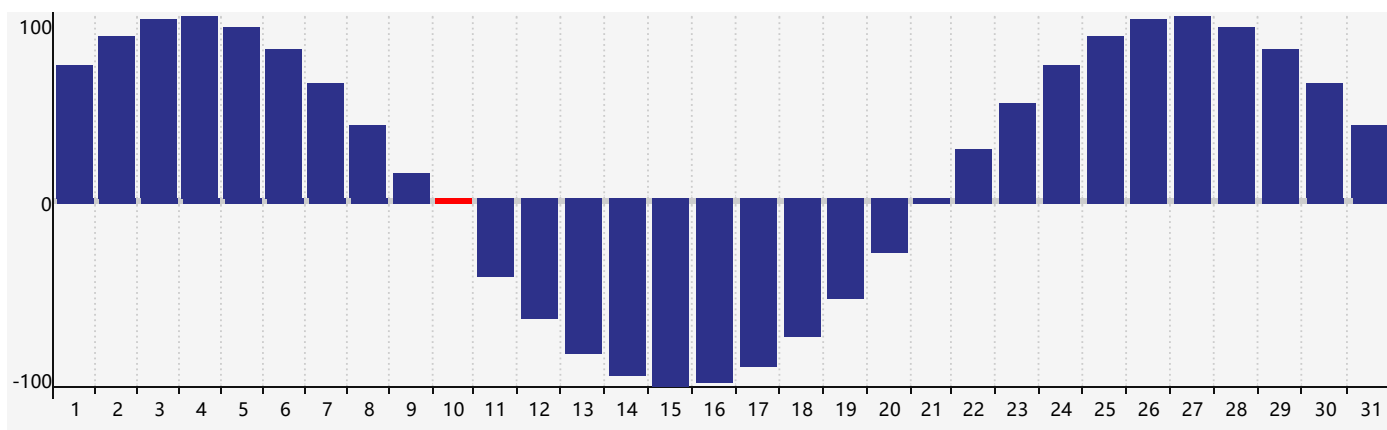

### 智力節律曲线图 - 2021年5月

### 情感節律曲线图 - 2021年5月

### 身體節律曲线图 - 2021年5月

公曆2021年五月 農曆辛丑年 [牛年]

星期日	星期一	星期二	星期三	星期四	星期五	星期六
十四 25	十五 26	十六 27	十七 28	十八 29 情感臨界日	十九 30	二十 1
廿一 2	廿二 3	廿三 4	立夏 廿四 5	廿五 6	廿六 7	廿七 8
廿八 9	廿九 10 身體臨界日	三十 11	四月 初一 12	初二 13	初三 14 智力臨界日	初四 15
初五 16	初六 17	初七 18	初八 19	初九 20	小滿 初十 21	十一 22
十二 23	十三 24	十四 25	十五 26	十六 27 情感臨界日	十七 28	十八 29
十九 30	二十 31	廿一 1	廿二 2 身體臨界日	廿三 3	廿四 4	芒種 廿五 5