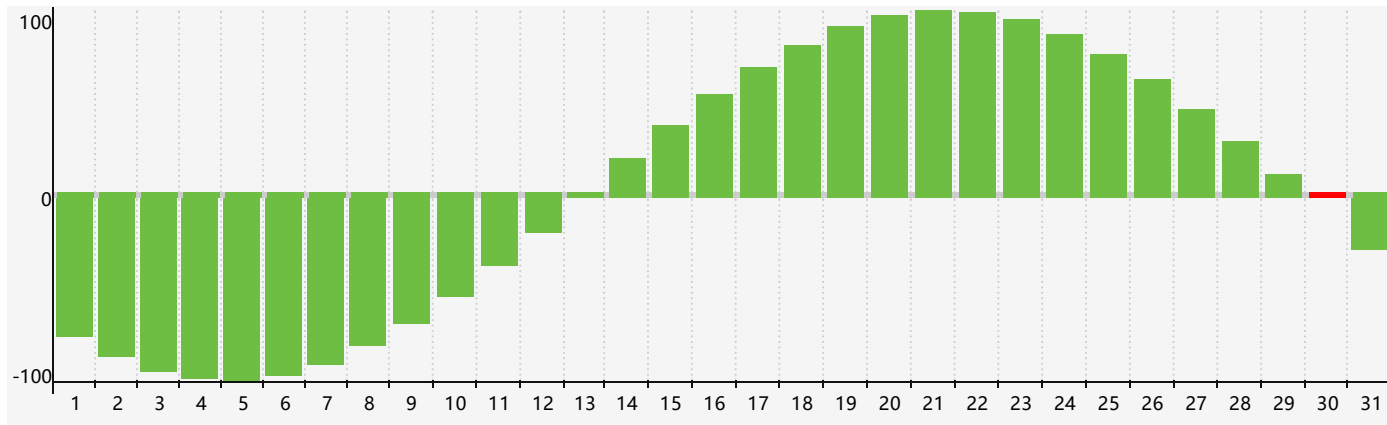

智力節律曲线图 - 2021年5月

情感節律曲线图 - 2021年5月

身體節律曲线图 - 2021年5月

公曆2021年五月 農曆辛丑年 [牛年]

星期日	星期一	星期二	星期三	星期四	星期五	星期六
十四 25	十五 26 身體臨界日	十六 27 智力臨界日	十七 28	十八 29	十九 30	二十 1
廿一 2	廿二 3 情感臨界日	廿三 4	立夏 廿四 5	廿五 6	廿六 7	廿七 8
廿八 9	廿九 10	三十 11	四月 初一 12	初二 13	初三 14	初四 15
初五 16	初六 17	初七 18	初八 19 身體臨界日	初九 20	小滿 初十 21	十一 22
十二 23	十三 24	十四 25	十五 26	十六 27	十七 28	十八 29
十九 30 智力臨界日	二十 31 情感臨界日	廿一 1	廿二 2	廿三 3	廿四 4	芒種 廿五 5