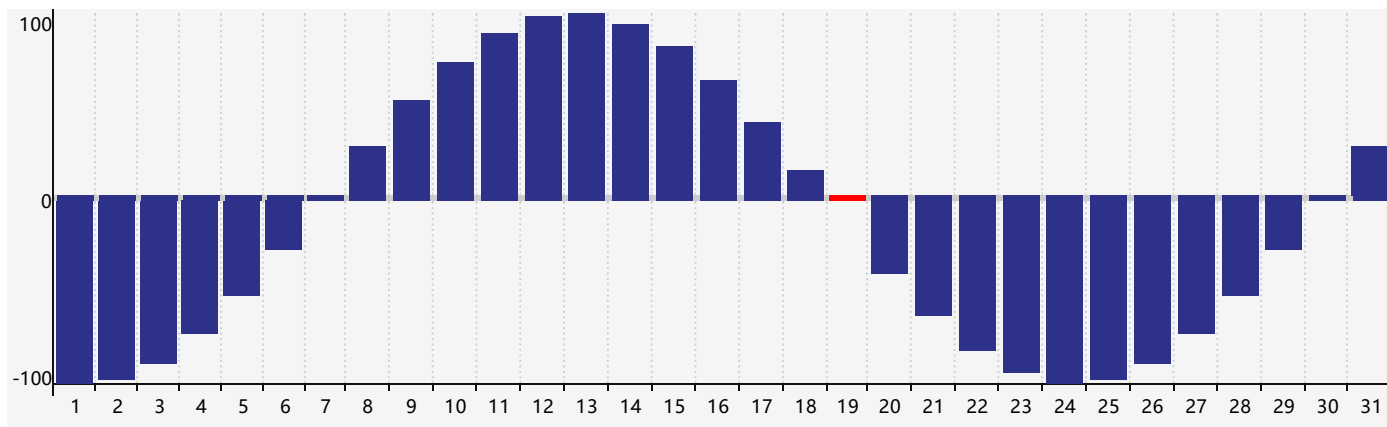

智力節律曲线图 - 2021年5月

情感節律曲线图 - 2021年5月

身體節律曲线图 - 2021年5月

公曆2021年五月 農曆辛丑年 [牛年]

星期日	星期一	星期二	星期三	星期四	星期五	星期六
十四 25	十五 26 身體臨界日	十六 27 智力臨界日	十七 28	十八 29	十九 30	二十 1
廿一 2	廿二 3 情感臨界日	廿三 4	立夏 廿四 5	廿五 6	廿六 7	廿七 8
廿八 9	廿九 10	三十 11	四月 初一 12	初二 13	初三 14	初四 15
初五 16	初六 17	初七 18	初八 19 身體臨界日	初九 20	小滿 初十 21	十一 22
十二 23	十三 24	十四 25	十五 26	十六 27	十七 28	十八 29
十九 30 智力臨界日	二十 31 情感臨界日	廿一 1	廿二 2	廿三 3	廿四 4	芒種 廿五 5