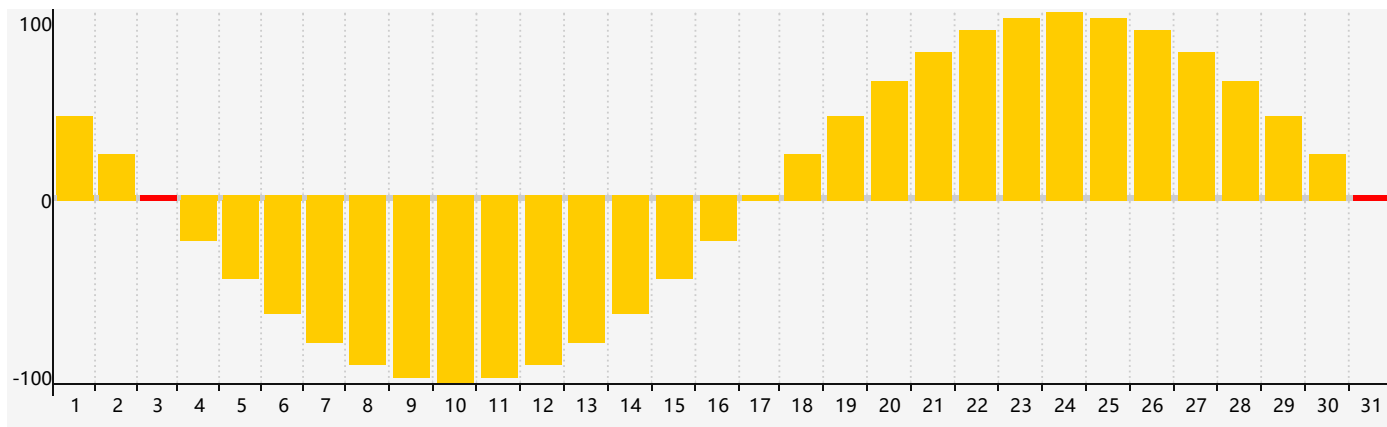

智力節律曲线图 - 2021年5月

情感節律曲线图 - 2021年5月

身體節律曲线图 - 2021年5月

公曆2021年五月 農曆辛丑年 [牛年]

星期日	星期一	星期二	星期三	星期四	星期五	星期六
十四 25	十五 26 身體臨界日	十六 27 智力臨界日	十七 28	十八 29	十九 30	二十 1
廿一 2	廿二 3 情感臨界日	廿三 4	立夏 廿四 5	廿五 6	廿六 7	廿七 8
廿八 9	廿九 10	三十 11	四月 初一 12	初二 13	初三 14	初四 15
初五 16	初六 17	初七 18	初八 19 身體臨界日	初九 20	小滿 初十 21	十一 22
十二 23	十三 24	十四 25	十五 26	十六 27	十七 28	十八 29
十九 30 智力臨界日	二十 31 情感臨界日	廿一 1	廿二 2	廿三 3	廿四 4	芒種 廿五 5