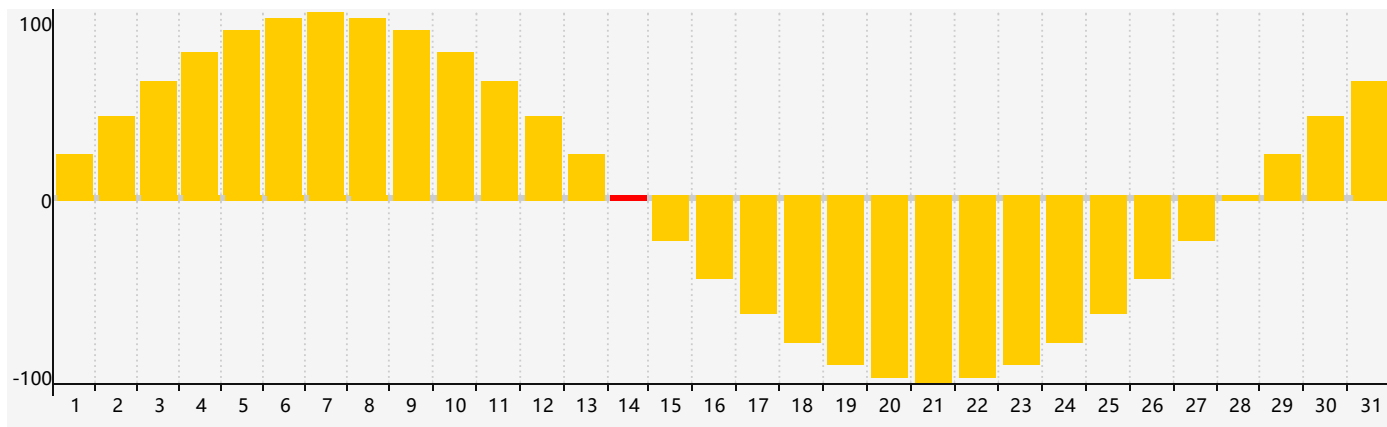

### 智力節律曲线图 - 2021年5月

### 情感節律曲线图 - 2021年5月

### 身體節律曲线图 - 2021年5月

公曆2021年五月 農曆辛丑年 [牛年]

星期日	星期一	星期二	星期三	星期四	星期五	星期六
十四 25	十五 26	十六 27	十七 28 智力臨界日 身體臨界日	十八 29	十九 30	二十 1
廿一 2	廿二 3	廿三 4	立夏 廿四 5	廿五 6	廿六 7	廿七 8
廿八 9	廿九 10	三十 11	四月 初一 12	初二 13	初三 14 情感臨界日	初四 15
初五 16	初六 17	初七 18	初八 19	初九 20	小滿 初十 21 身體臨界日	十一 22
十二 23	十三 24	十四 25	十五 26	十六 27	十七 28	十八 29
十九 30	二十 31 智力臨界日	廿一 1	廿二 2	廿三 3	廿四 4	芒種 廿五 5