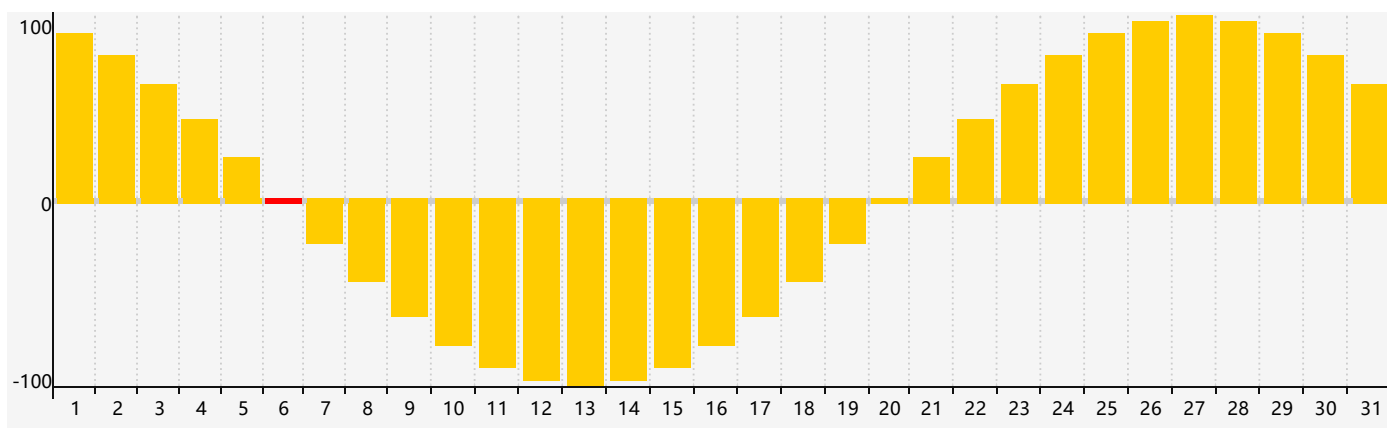

智力節律曲线图 - 2021年5月

情感節律曲线图 - 2021年5月

身體節律曲线图 - 2021年5月

公曆2021年五月 農曆辛丑年 [牛年]

星期日	星期一	星期二	星期三	星期四	星期五	星期六
十四 25	十五 26	十六 27	十七 28	十八 29	十九 30	二十 1
廿一 2	廿二 3	廿三 4	立夏 廿四 5	廿五 6 情感臨界日	廿六 7	廿七 8
廿八 9 身體臨界日	廿九 10	三十 11	四月 初一 12	初二 13	初三 14	初四 15
初五 16	初六 17	初七 18	初八 19	初九 20	小滿 初十 21	十一 22
十二 23	十三 24	十四 25	十五 26 智力臨界日	十六 27	十七 28	十八 29
十九 30	二十 31	廿一 1 身體臨界日	廿二 2	廿三 3 情感臨界日	廿四 4	芒種 廿五 5