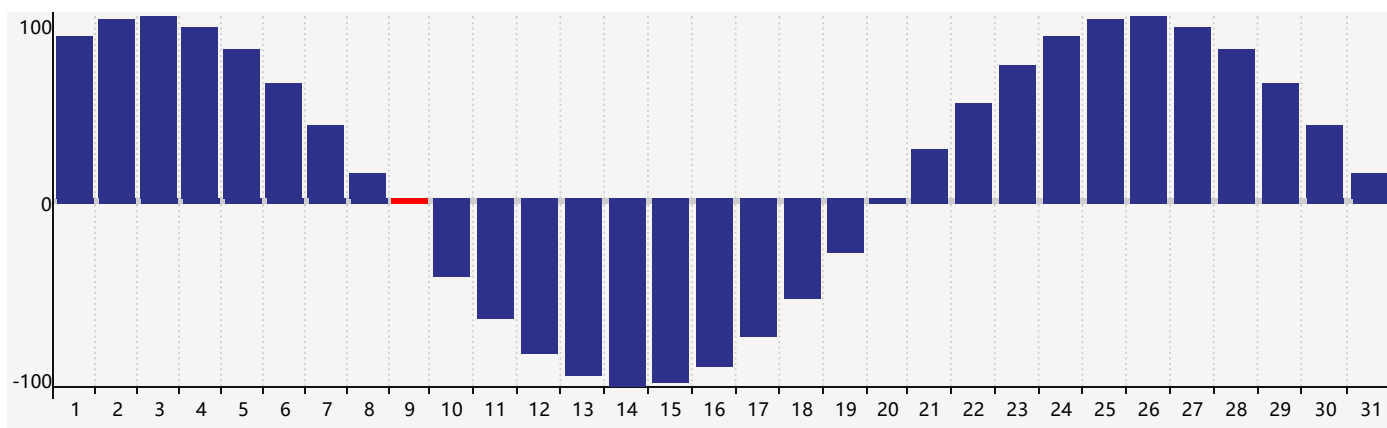

智力節律曲线图 - 2021年5月

情感節律曲线图 - 2021年5月

身體節律曲线图 - 2021年5月

公曆2021年五月 農曆辛丑年 [牛年]

星期日	星期一	星期二	星期三	星期四	星期五	星期六
十四 25	十五 26	十六 27	十七 28	十八 29	十九 30	二十 1
廿一 2	廿二 3	廿三 4	立夏 廿四 5	廿五 6 情感臨界日	廿六 7	廿七 8
廿八 9 身體臨界日	廿九 10	三十 11	四月 初一 12	初二 13	初三 14	初四 15
初五 16	初六 17	初七 18	初八 19	初九 20	小滿 初十 21	十一 22
十二 23	十三 24	十四 25	十五 26 智力臨界日	十六 27	十七 28	十八 29
十九 30	二十 31	廿一 1 身體臨界日	廿二 2	廿三 3 情感臨界日	廿四 4	芒種 廿五 5