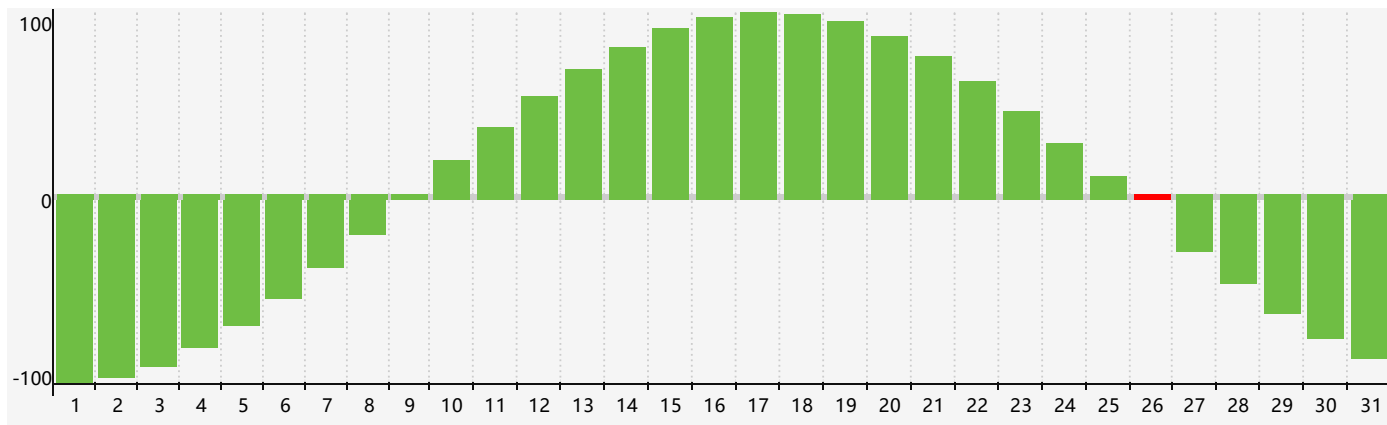

智力節律曲线图 - 2021年5月

情感節律曲线图 - 2021年5月

身體節律曲线图 - 2021年5月

公曆2021年五月 農曆辛丑年 [牛年]

星期日	星期一	星期二	星期三	星期四	星期五	星期六
十四 25	十五 26	十六 27	十七 28	十八 29	十九 30	二十 1
廿一 2	廿二 3	廿三 4	立夏 廿四 5	廿五 6 情感臨界日	廿六 7	廿七 8
廿八 9 身體臨界日	廿九 10	三十 11	四月 初一 12	初二 13	初三 14	初四 15
初五 16	初六 17	初七 18	初八 19	初九 20	小滿 初十 21	十一 22
十二 23	十三 24	十四 25	十五 26 智力臨界日	十六 27	十七 28	十八 29
十九 30	二十 31	廿一 1 身體臨界日	廿二 2	廿三 3 情感臨界日	廿四 4	芒種 廿五 5