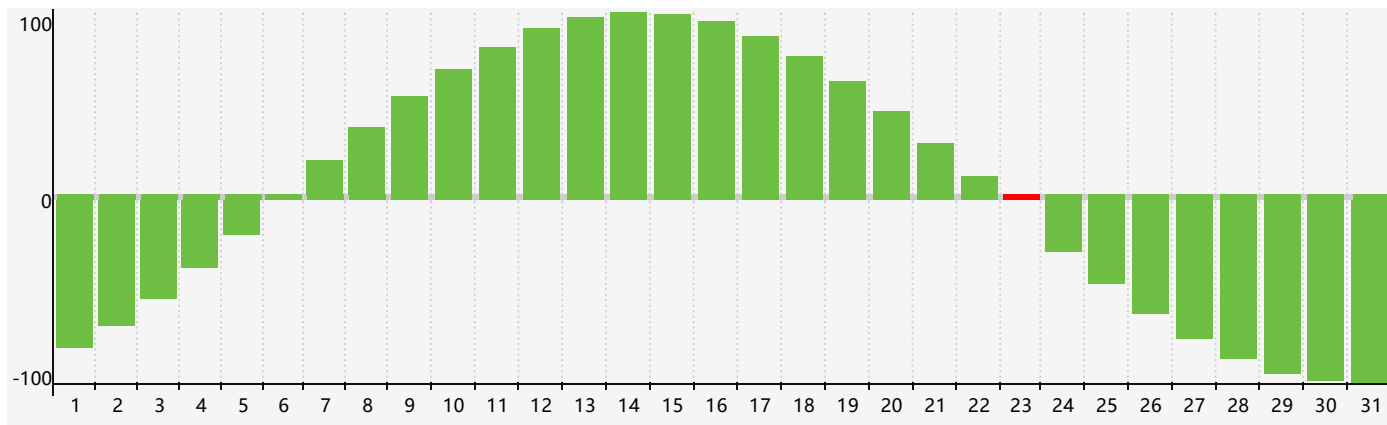

智力節律曲线图 - 2021年5月

情感節律曲线图 - 2021年5月

身體節律曲线图 - 2021年5月

公曆2021年五月 農曆辛丑年 [牛年]

星期日	星期一	星期二	星期三	星期四	星期五	星期六
十四 25	十五 26	十六 27	十七 28 情感臨界日	十八 29	十九 30	二十 1
廿一 2	廿二 3	廿三 4 身體臨界日	立夏 廿四 5	廿五 6	廿六 7	廿七 8
廿八 9	廿九 10	三十 11	四月初一 12	初二 13	初三 14	初四 15
初五 16	初六 17	初七 18	初八 19	初九 20	小滿 初十 21	十一 22
十二 23 智力臨界日	十三 24	十四 25	十五 26 情感臨界日	十六 27 身體臨界日	十七 28	十八 29
十九 30	二十 31	廿一 1	廿二 2	廿三 3	廿四 4	芒種 廿五 5