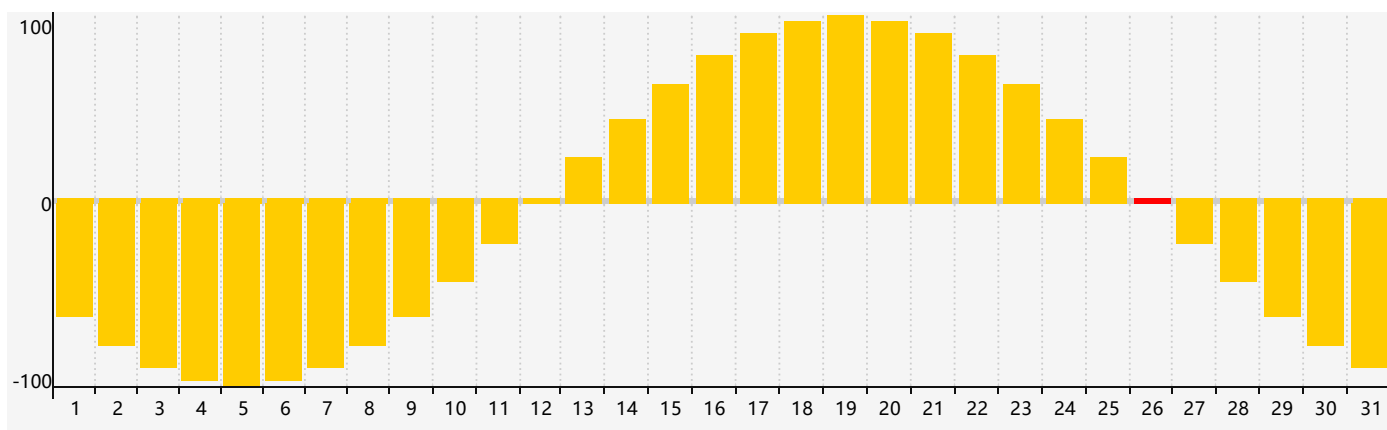

智力節律曲线图 - 2021年5月

情感節律曲线图 - 2021年5月

身體節律曲线图 - 2021年5月

公曆2021年五月 農曆辛丑年 [牛年]

星期日	星期一	星期二	星期三	星期四	星期五	星期六
十四 25	十五 26	十六 27	十七 28 情感臨界日	十八 29	十九 30	二十 1
廿一 2	廿二 3	廿三 4 身體臨界日	立夏 廿四 5	廿五 6	廿六 7	廿七 8
廿八 9	廿九 10	三十 11	四月初一 12	初二 13	初三 14	初四 15
初五 16	初六 17	初七 18	初八 19	初九 20	小滿 初十 21	十一 22
十二 23 智力臨界日	十三 24	十四 25	十五 26 情感臨界日	十六 27 身體臨界日	十七 28	十八 29
十九 30	二十 31	廿一 1	廿二 2	廿三 3	廿四 4	芒種 廿五 5