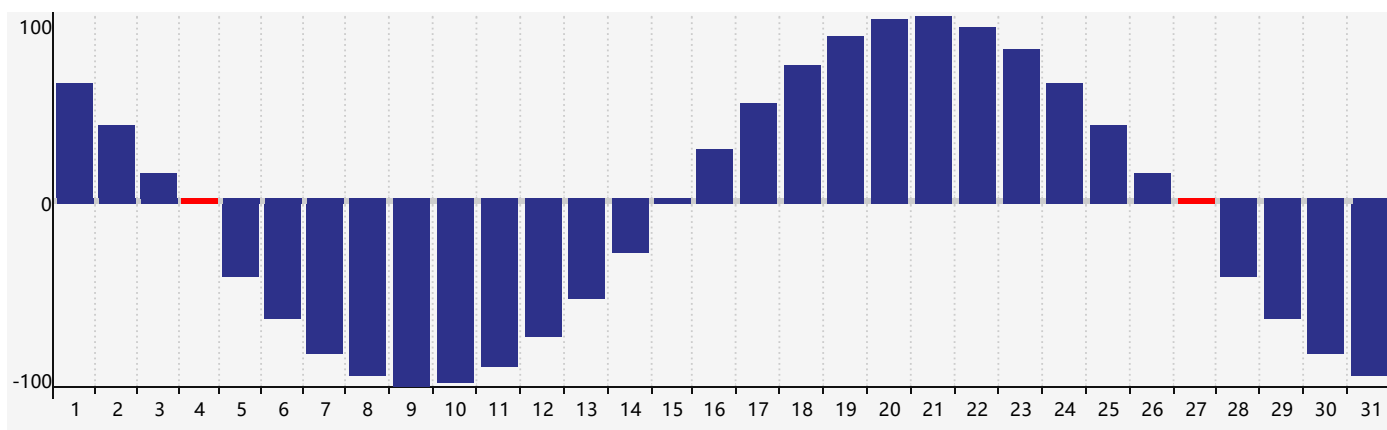

智力節律曲线图 - 2021年5月

情感節律曲线图 - 2021年5月

身體節律曲线图 - 2021年5月

公曆2021年五月 農曆辛丑年 [牛年]

星期日	星期一	星期二	星期三	星期四	星期五	星期六
十四 25	十五 26	十六 27	十七 28 情感臨界日	十八 29	十九 30	二十 1
廿一 2	廿二 3	廿三 4 身體臨界日	立夏 廿四 5	廿五 6	廿六 7	廿七 8
廿八 9	廿九 10	三十 11	四月初一 12	初二 13	初三 14	初四 15
初五 16	初六 17	初七 18	初八 19	初九 20	小滿 初十 21	十一 22
十二 23 智力臨界日	十三 24	十四 25	十五 26 情感臨界日	十六 27 身體臨界日	十七 28	十八 29
十九 30	二十 31	廿一 1	廿二 2	廿三 3	廿四 4	芒種 廿五 5