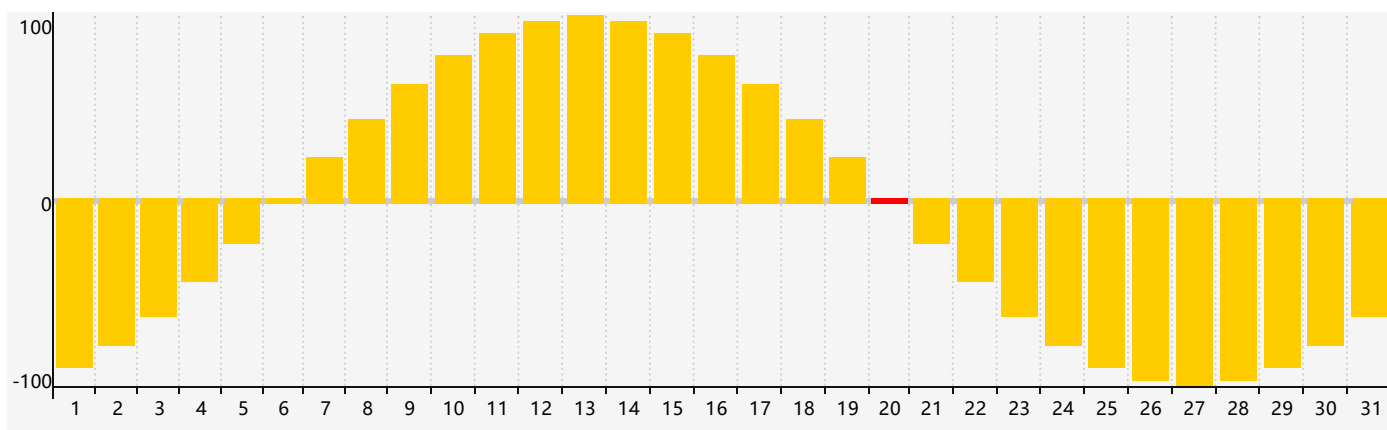

### 智力節律曲线图 - 2021年5月

### 情感節律曲线图 - 2021年5月

### 身體節律曲线图 - 2021年5月

公曆2021年五月 農曆辛丑年 [牛年]

星期日	星期一	星期二	星期三	星期四	星期五	星期六
十四 25	十五 26	十六 27	十七 28	十八 29	十九 30 智力臨界日	二十 1
廿一 2	廿二 3	廿三 4	立夏 廿四 5	廿五 6 身體臨界日	廿六 7	廿七 8
廿八 9	廿九 10	三十 11	四月初一 12	初二 13	初三 14	初四 15
初五 16	初六 17	初七 18	初八 19	初九 20 情感臨界日	小滿 初十 21	十一 22
十二 23	十三 24	十四 25	十五 26	十六 27	十七 28	十八 29 身體臨界日
十九 30	二十 31	廿一 1	廿二 2 智力臨界日	廿三 3	廿四 4	芒種 廿五 5