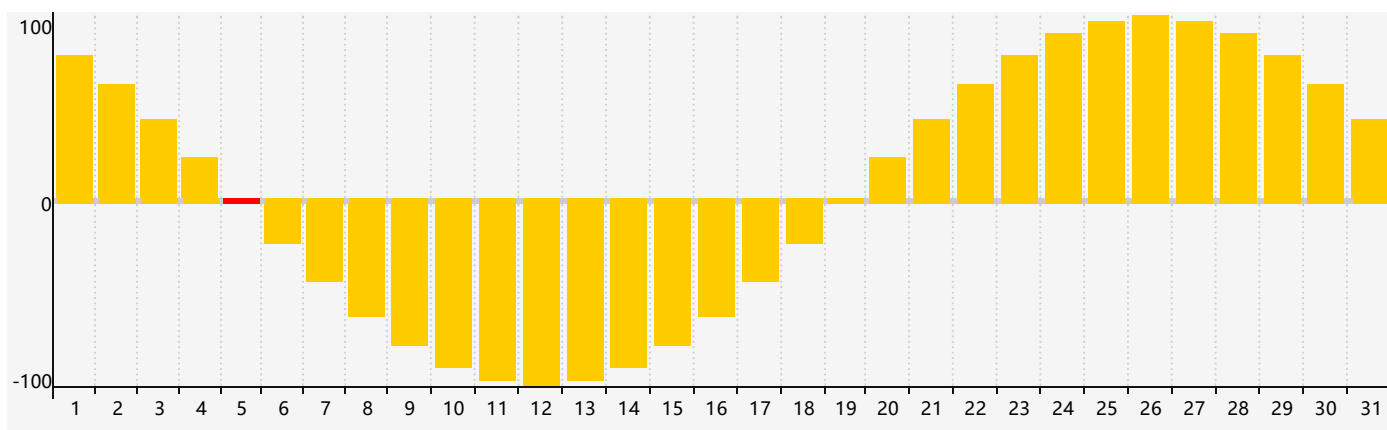

智力節律曲线图 - 2021年5月

情感節律曲线图 - 2021年5月

身體節律曲线图 - 2021年5月

公曆2021年五月 農曆辛丑年 [牛年]

星期日	星期一	星期二	星期三	星期四	星期五	星期六
十四 25	十五 26	十六 27	十七 28	十八 29	十九 30	二十 1
廿一 2	廿二 3	廿三 4	立夏 廿四 5 情感臨界日 身體臨界日	廿五 6	廿六 7	廿七 8
廿八 9 智力臨界日	廿九 10	三十 11	四月 初一 12	初二 13	初三 14	初四 15
初五 16	初六 17	初七 18	初八 19	初九 20	小滿 初十 21	十一 22
十二 23	十三 24	十四 25	十五 26	十六 27	十七 28 身體臨界日	十八 29
十九 30	二十 31	廿一 1	廿二 2 情感臨界日	廿三 3	廿四 4	芒種 廿五 5