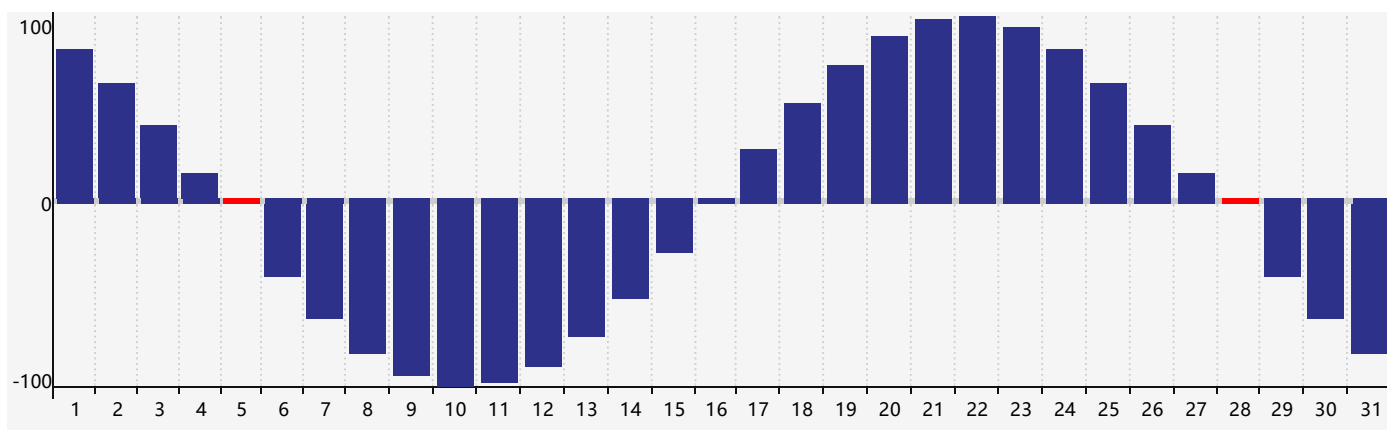

智力節律曲线图 - 2021年5月

情感節律曲线图 - 2021年5月

身體節律曲线图 - 2021年5月

公曆2021年五月 農曆辛丑年 [牛年]

星期日	星期一	星期二	星期三	星期四	星期五	星期六
十四 25	十五 26	十六 27	十七 28	十八 29	十九 30	二十 1
廿一 2	廿二 3	廿三 4	立夏 廿四 5 情感臨界日 身體臨界日	廿五 6	廿六 7	廿七 8
廿八 9 智力臨界日	廿九 10	三十 11	四月 初一 12	初二 13	初三 14	初四 15
初五 16	初六 17	初七 18	初八 19	初九 20	小滿 初十 21	十一 22
十二 23	十三 24	十四 25	十五 26	十六 27	十七 28 身體臨界日	十八 29
十九 30	二十 31	廿一 1	廿二 2 情感臨界日	廿三 3	廿四 4	芒種 廿五 5