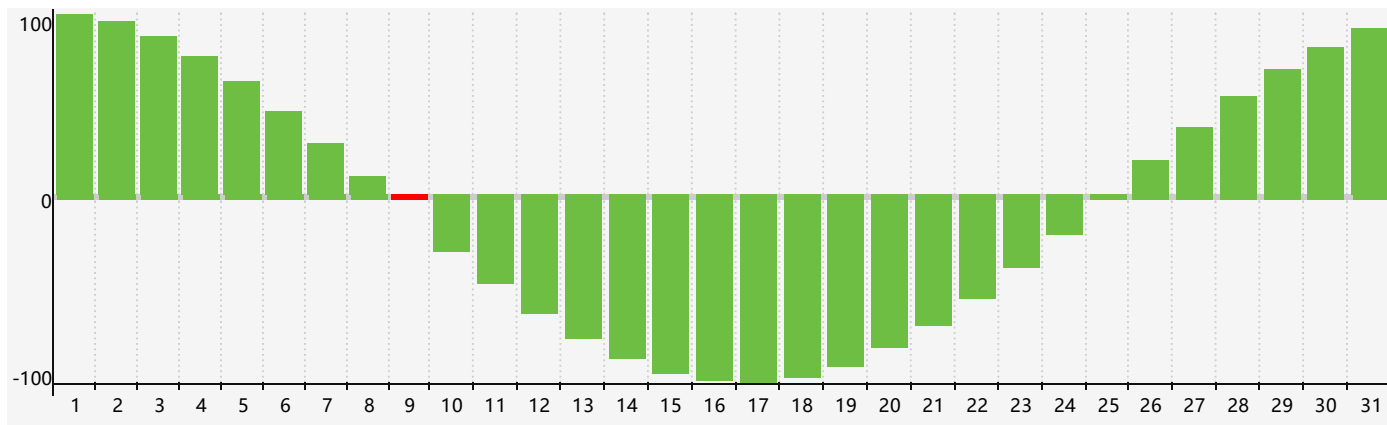

智力節律曲线图 - 2021年5月

情感節律曲线图 - 2021年5月

身體節律曲线图 - 2021年5月

公曆2021年五月 農曆辛丑年 [牛年]

星期日	星期一	星期二	星期三	星期四	星期五	星期六
十四 25	十五 26	十六 27	十七 28	十八 29	十九 30	二十 1
廿一 2	廿二 3	廿三 4	立夏 廿四 5 情感臨界日 身體臨界日	廿五 6	廿六 7	廿七 8
廿八 9 智力臨界日	廿九 10	三十 11	四月 初一 12	初二 13	初三 14	初四 15
初五 16	初六 17	初七 18	初八 19	初九 20	小滿 初十 21	十一 22
十二 23	十三 24	十四 25	十五 26	十六 27	十七 28 身體臨界日	十八 29
十九 30	二十 31	廿一 1	廿二 2 情感臨界日	廿三 3	廿四 4	芒種 廿五 5