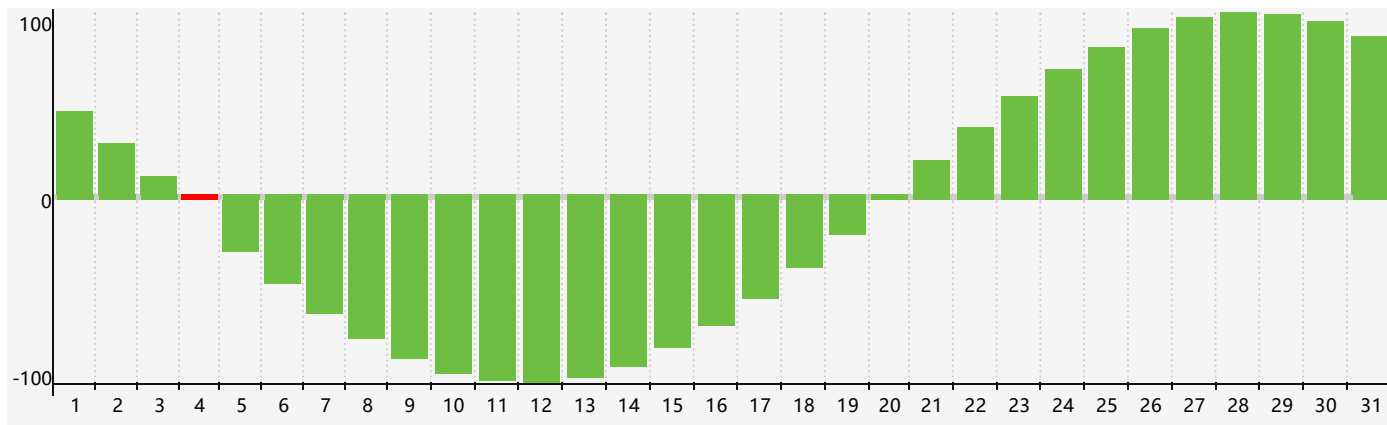

智力節律曲线图 - 2021年5月

情感節律曲线图 - 2021年5月

身體節律曲线图 - 2021年5月

公曆2021年五月 農曆辛丑年 [牛年]

星期日	星期一	星期二	星期三	星期四	星期五	星期六
十四 25	十五 26	十六 27	十七 28	十八 29	十九 30	二十 1
廿一 2 身體臨界日	廿二 3	廿三 4 智力臨界日	立夏 廿四 5	廿五 6	廿六 7	廿七 8
廿八 9	廿九 10	三十 11	四月初一 12	初二 13	初三 14	初四 15
初五 16	初六 17	初七 18	初八 19	初九 20 情感臨界日	小滿 初十 21	十一 22
十二 23	十三 24	十四 25 身體臨界日	十五 26	十六 27	十七 28	十八 29
十九 30	二十 31	廿一 1	廿二 2	廿三 3	廿四 4	芒種 廿五 5