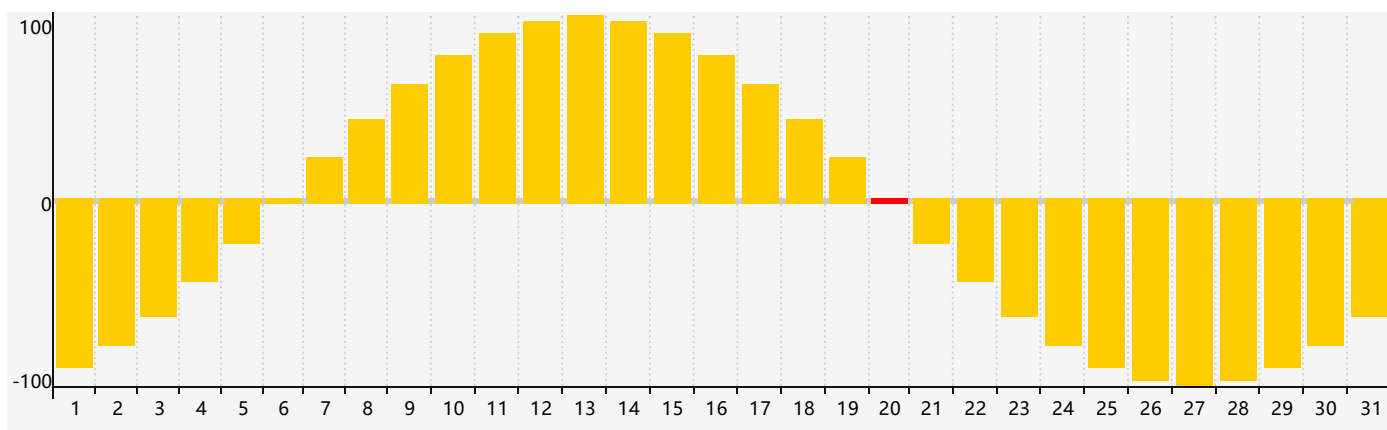

智力節律曲线图 - 2021年5月

情感節律曲线图 - 2021年5月

身體節律曲线图 - 2021年5月

公曆2021年五月 農曆辛丑年 [牛年]

星期日	星期一	星期二	星期三	星期四	星期五	星期六
十四 25	十五 26	十六 27	十七 28	十八 29	十九 30	二十 1
廿一 2 身體臨界日	廿二 3	廿三 4 智力臨界日	立夏 廿四 5	廿五 6	廿六 7	廿七 8
廿八 9	廿九 10	三十 11	四月初一 12	初二 13	初三 14	初四 15
初五 16	初六 17	初七 18	初八 19	初九 20 情感臨界日	小滿 初十 21	十一 22
十二 23	十三 24	十四 25 身體臨界日	十五 26	十六 27	十七 28	十八 29
十九 30	二十 31	廿一 1	廿二 2	廿三 3	廿四 4	芒種 廿五 5