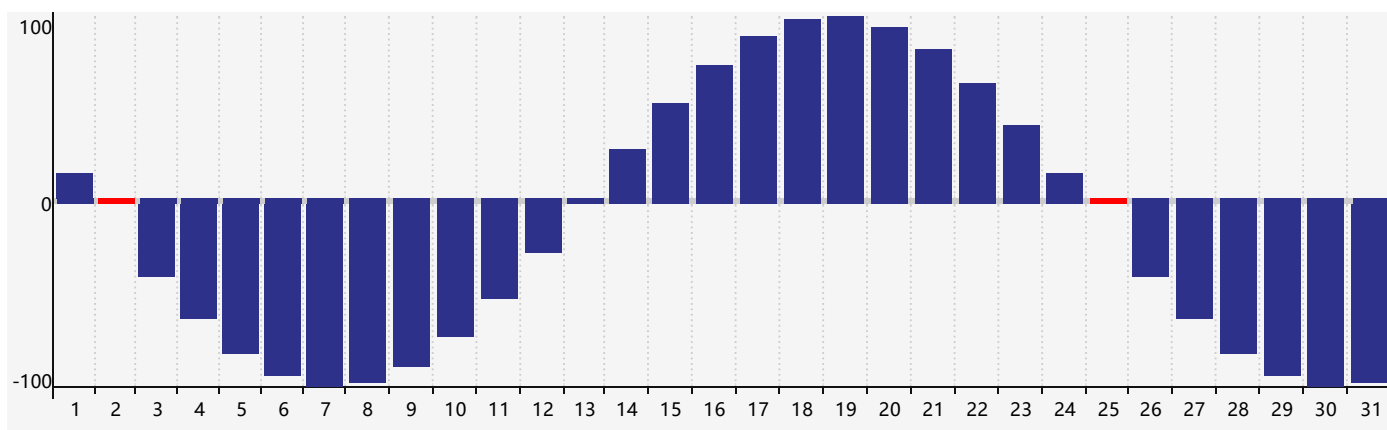

智力節律曲线图 - 2021年5月

情感節律曲线图 - 2021年5月

身體節律曲线图 - 2021年5月

公曆2021年五月 農曆辛丑年 [牛年]

星期日	星期一	星期二	星期三	星期四	星期五	星期六
十四 25	十五 26	十六 27	十七 28	十八 29	十九 30	二十 1
廿一 2 身體臨界日	廿二 3	廿三 4 智力臨界日	立夏 廿四 5	廿五 6	廿六 7	廿七 8
廿八 9	廿九 10	三十 11	四月初一 12	初二 13	初三 14	初四 15
初五 16	初六 17	初七 18	初八 19	初九 20 情感臨界日	小滿 初十 21	十一 22
十二 23	十三 24	十四 25 身體臨界日	十五 26	十六 27	十七 28	十八 29
十九 30	二十 31	廿一 1	廿二 2	廿三 3	廿四 4	芒種 廿五 5