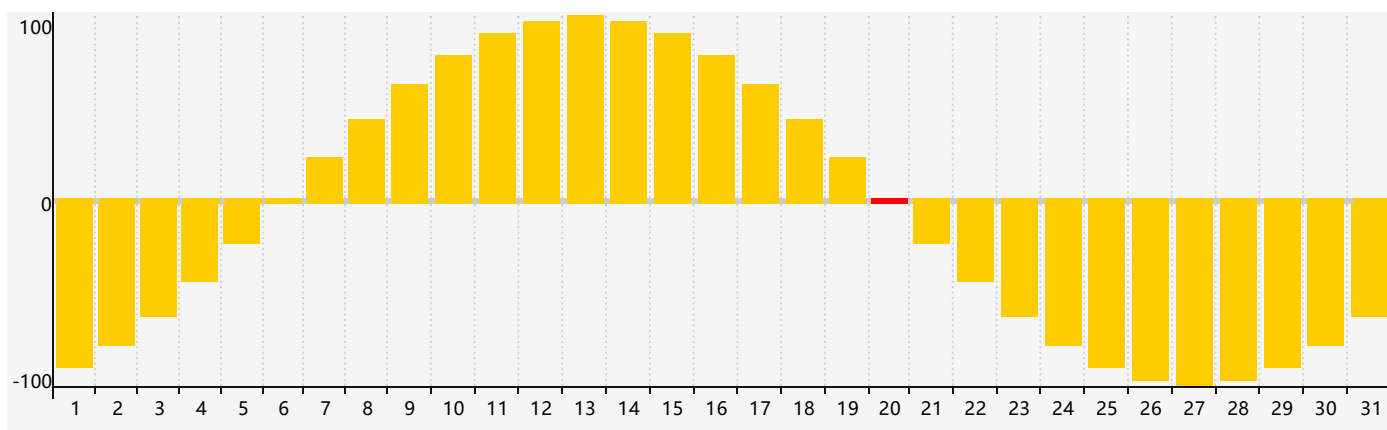

智力節律曲线图 - 2021年5月

情感節律曲线图 - 2021年5月

身體節律曲线图 - 2021年5月

公曆2021年五月 農曆辛丑年 [牛年]

星期日	星期一	星期二	星期三	星期四	星期五	星期六
十四 25 身體臨界日	十五 26	十六 27	十七 28	十八 29	十九 30	二十 1
廿一 2	廿二 3	廿三 4	立夏 廿四 5	廿五 6	廿六 7	廿七 8
廿八 9	廿九 10	三十 11	四月初一 12	初二 13	初三 14	初四 15
初五 16	初六 17	初七 18 智力臨界日 身體臨界日	初八 19	初九 20 情感臨界日	小滿 初十 21	十一 22
十二 23	十三 24	十四 25	十五 26	十六 27	十七 28	十八 29
十九 30	二十 31	廿一 1	廿二 2	廿三 3	廿四 4	芒種 廿五 5