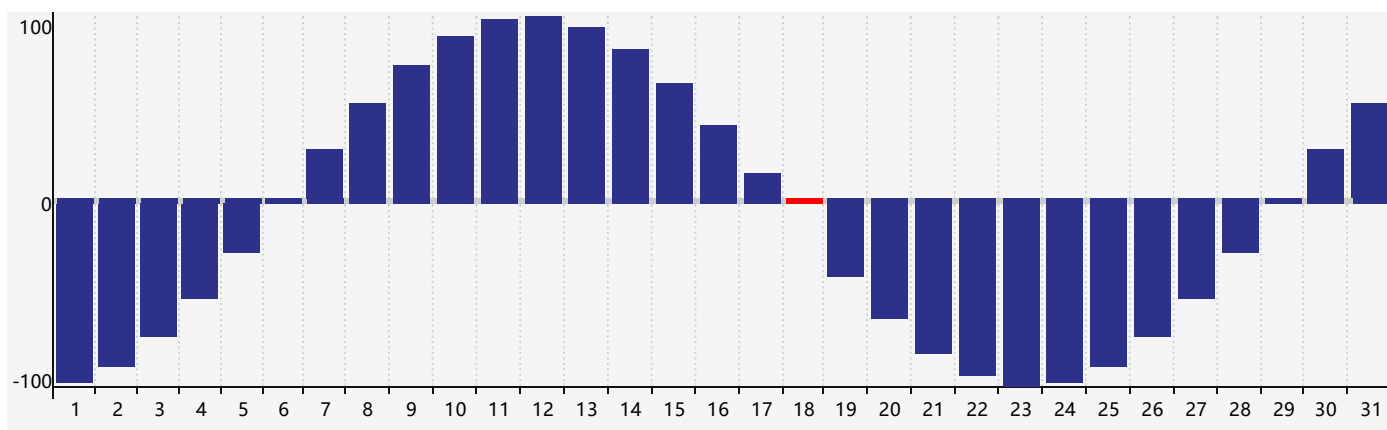

智力節律曲线图 - 2021年5月

情感節律曲线图 - 2021年5月

身體節律曲线图 - 2021年5月

公曆2021年五月 農曆辛丑年 [牛年]

星期日	星期一	星期二	星期三	星期四	星期五	星期六
十四 25 身體臨界日	十五 26	十六 27	十七 28	十八 29	十九 30	二十 1
廿一 2	廿二 3	廿三 4	立夏 廿四 5	廿五 6	廿六 7	廿七 8
廿八 9	廿九 10	三十 11	四月初一 12	初二 13	初三 14	初四 15
初五 16	初六 17	初七 18 智力臨界日 身體臨界日	初八 19	初九 20 情感臨界日	小滿 初十 21	十一 22
十二 23	十三 24	十四 25	十五 26	十六 27	十七 28	十八 29
十九 30	二十 31	廿一 1	廿二 2	廿三 3	廿四 4	芒種 廿五 5