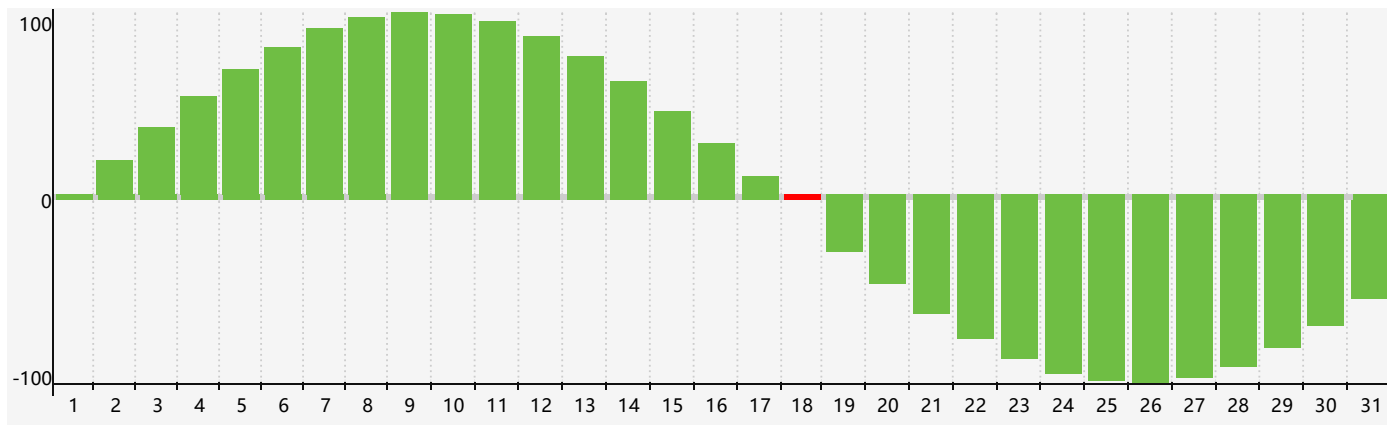

智力節律曲线图 - 2021年5月

情感節律曲线图 - 2021年5月

身體節律曲线图 - 2021年5月

公曆2021年五月 農曆辛丑年 [牛年]

星期日	星期一	星期二	星期三	星期四	星期五	星期六
十四 25 身體臨界日	十五 26	十六 27	十七 28	十八 29	十九 30	二十 1
廿一 2	廿二 3	廿三 4	立夏 廿四 5	廿五 6	廿六 7	廿七 8
廿八 9	廿九 10	三十 11	四月初一 12	初二 13	初三 14	初四 15
初五 16	初六 17	初七 18 智力臨界日 身體臨界日	初八 19	初九 20 情感臨界日	小滿 初十 21	十一 22
十二 23	十三 24	十四 25	十五 26	十六 27	十七 28	十八 29
十九 30	二十 31	廿一 1	廿二 2	廿三 3	廿四 4	芒種 廿五 5