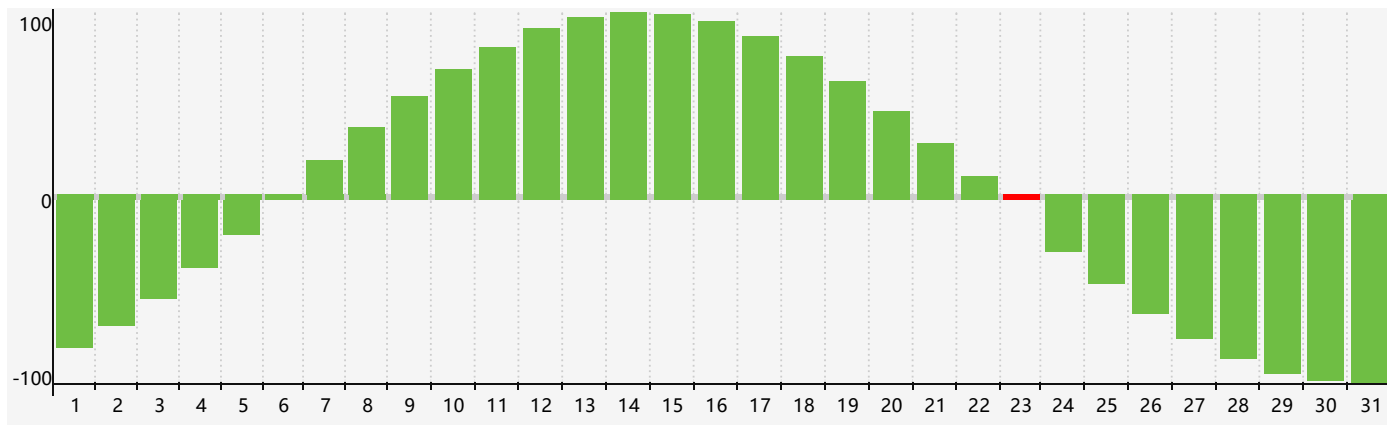

智力節律曲线图 - 2021年5月

情感節律曲线图 - 2021年5月

身體節律曲线图 - 2021年5月

公曆2021年五月 農曆辛丑年 [牛年]

星期日	星期一	星期二	星期三	星期四	星期五	星期六
十四 25	十五 26	十六 27	十七 28	十八 29	十九 30	二十 1
廿一 2	廿二 3	廿三 4	立夏 廿四 5	廿五 6	廿六 7	廿七 8
廿八 9	廿九 10	三十 11	四月 初一 12	初二 13	初三 14	初四 15
初五 16	初六 17 身體臨界日	初七 18	初八 19	初九 20 情感臨界日	小滿 初十 21	十一 22
十二 23 智力臨界日	十三 24	十四 25	十五 26	十六 27	十七 28	十八 29
十九 30	二十 31	廿一 1	廿二 2	廿三 3	廿四 4	芒種 廿五 5