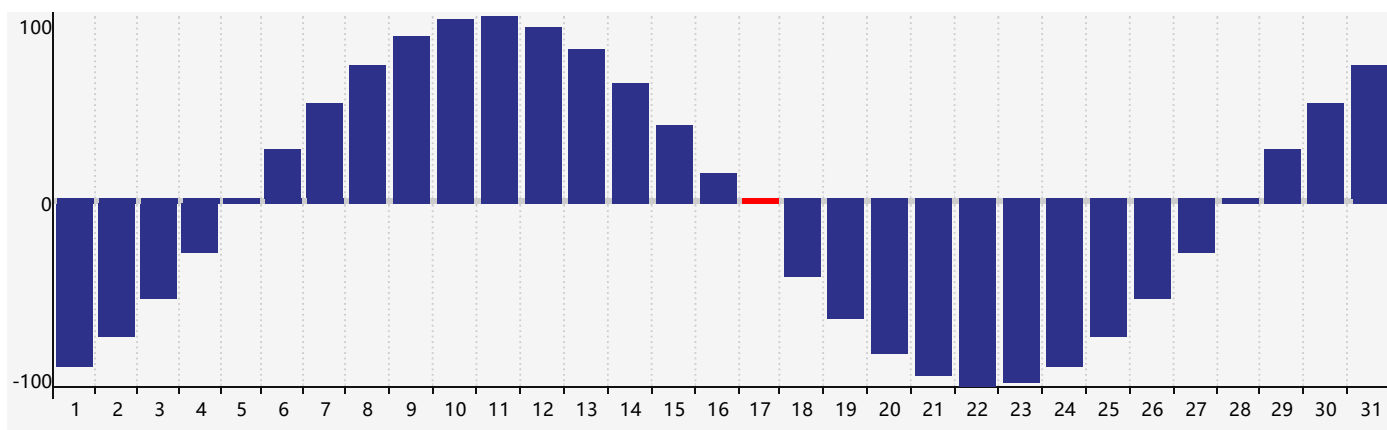

智力節律曲线图 - 2021年5月

情感節律曲线图 - 2021年5月

身體節律曲线图 - 2021年5月

公曆2021年五月 農曆辛丑年 [牛年]

星期日	星期一	星期二	星期三	星期四	星期五	星期六
十四 25	十五 26	十六 27	十七 28	十八 29	十九 30	二十 1
廿一 2	廿二 3	廿三 4	立夏 廿四 5	廿五 6	廿六 7	廿七 8
廿八 9	廿九 10	三十 11	四月 初一 12	初二 13	初三 14	初四 15
初五 16	初六 17 身體臨界日	初七 18	初八 19	初九 20 情感臨界日	小滿 初十 21	十一 22
十二 23 智力臨界日	十三 24	十四 25	十五 26	十六 27	十七 28	十八 29
十九 30	二十 31	廿一 1	廿二 2	廿三 3	廿四 4	芒種 廿五 5