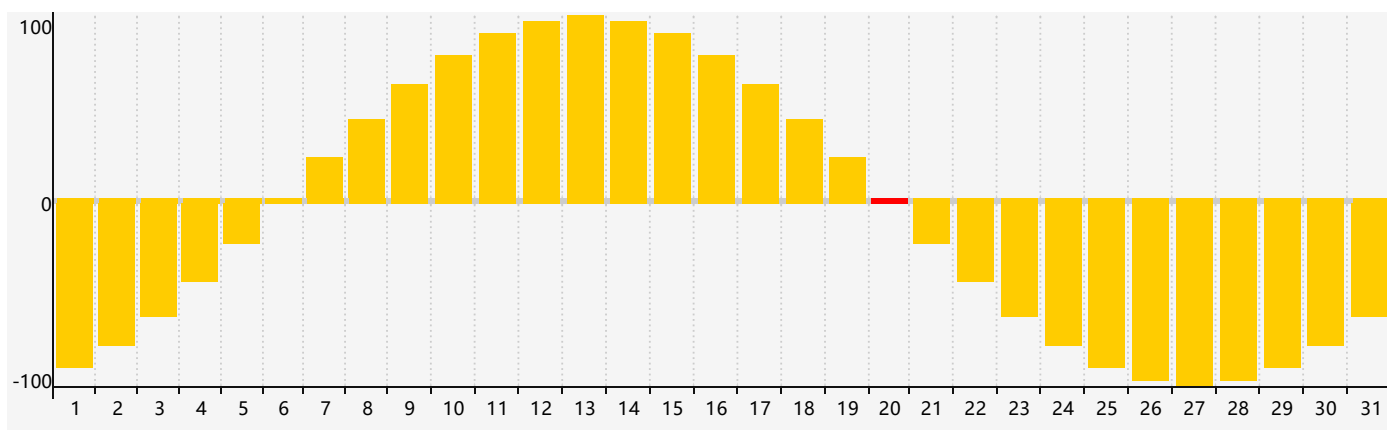

智力節律曲线图 - 2021年5月

情感節律曲线图 - 2021年5月

身體節律曲线图 - 2021年5月

公曆2021年五月 農曆辛丑年 [牛年]

星期日	星期一	星期二	星期三	星期四	星期五	星期六
十四 25	十五 26	十六 27	十七 28	十八 29	十九 30	二十 1
廿一 2	廿二 3	廿三 4	立夏 廿四 5	廿五 6	廿六 7	廿七 8
廿八 9	廿九 10	三十 11	四月 初一 12	初二 13	初三 14	初四 15
初五 16	初六 17 身體臨界日	初七 18	初八 19	初九 20 情感臨界日	小滿 初十 21	十一 22
十二 23 智力臨界日	十三 24	十四 25	十五 26	十六 27	十七 28	十八 29
十九 30	二十 31	廿一 1	廿二 2	廿三 3	廿四 4	芒種 廿五 5