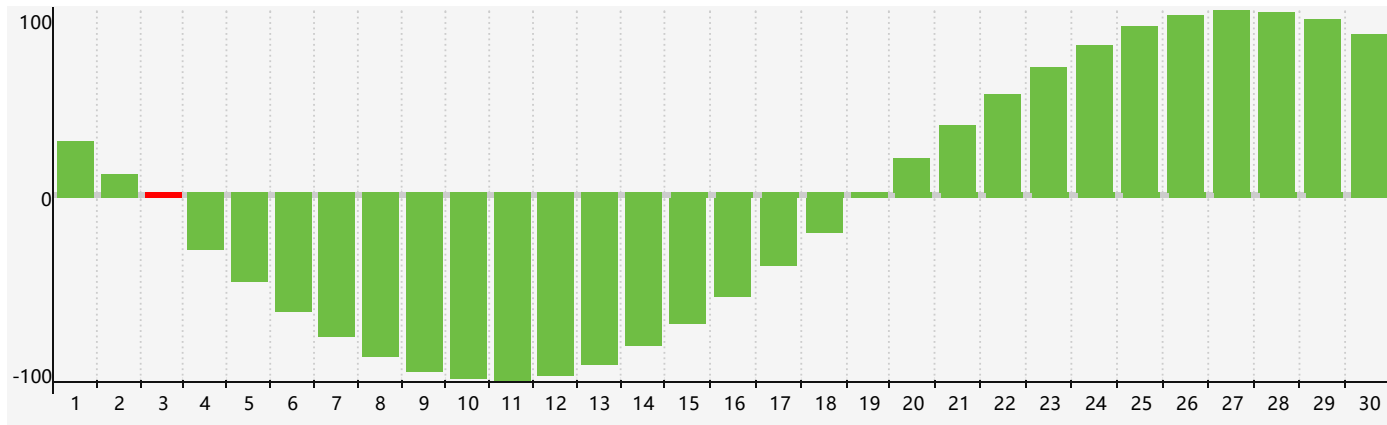

智力節律曲线图 - 2021年6月

情感節律曲线图 - 2021年6月

身體節律曲线图 - 2021年6月

公曆2021年六月 農曆辛丑年 [牛年]

星期日	星期一	星期二	星期三	星期四	星期五	星期六
十九 30	二十 31	廿一 1	廿二 2	廿三 3 智力臨界日	廿四 4	芒種 廿五 5
廿六 6	廿七 7	廿八 8	廿九 9	五月初一 10	初二 11	初三 12
初四 13	初五 14 情感臨界日	初六 15	初七 16	初八 17	初九 18	初十 19
十一 20 身體臨界日	夏至 十二 21	十三 22	十四 23	十五 24	十六 25	十七 26
十八 27	十九 28	二十 29	廿一 30	廿二 1	廿三 2	廿四 3