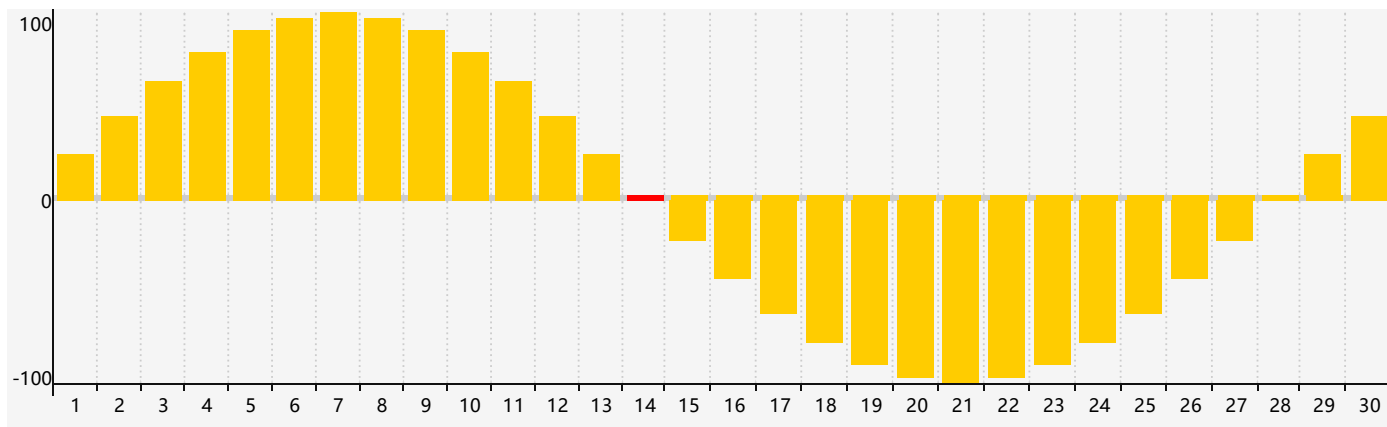

智力節律曲线图 - 2021年6月

情感節律曲线图 - 2021年6月

身體節律曲线图 - 2021年6月

公曆2021年六月 農曆辛丑年 [牛年]

星期日	星期一	星期二	星期三	星期四	星期五	星期六
十九 30	二十 31	廿一 1	廿二 2	廿三 3 智力臨界日	廿四 4	芒種 廿五 5
廿六 6	廿七 7	廿八 8	廿九 9	五月初一 10	初二 11	初三 12
初四 13	初五 14 情感臨界日	初六 15	初七 16	初八 17	初九 18	初十 19
十一 20 身體臨界日	夏至 十二 21	十三 22	十四 23	十五 24	十六 25	十七 26
十八 27	十九 28	二十 29	廿一 30	廿二 1	廿三 2	廿四 3