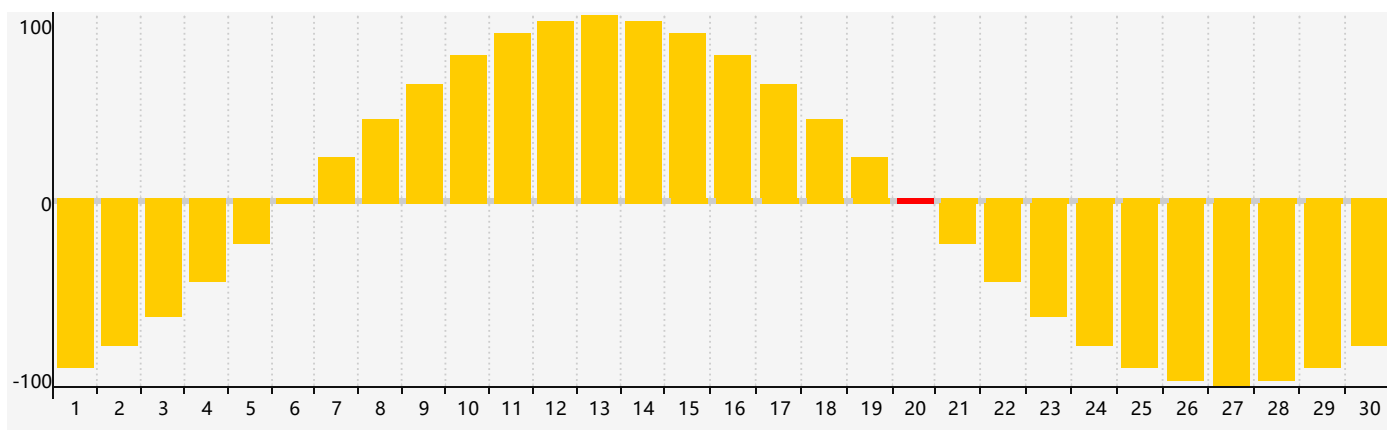

智力節律曲线图 - 2021年6月

情感節律曲线图 - 2021年6月

身體節律曲线图 - 2021年6月

公曆2021年六月 農曆辛丑年 [牛年]

星期日	星期一	星期二	星期三	星期四	星期五	星期六
十九 30	二十 31	廿一 1	廿二 2	廿三 3	廿四 4	芒種 廿五 5
廿六 6	廿七 7 身體臨界日	廿八 8	廿九 9	五月初一 10	初二 11	初三 12
初四 13	初五 14	初六 15	初七 16	初八 17	初九 18	初十 19
十一 20 情感臨界日	夏至 十二 21	十三 22	十四 23	十五 24	十六 25	十七 26 智力臨界日
十八 27	十九 28	二十 29	廿一 30 身體臨界日	廿二 1	廿三 2	廿四 3