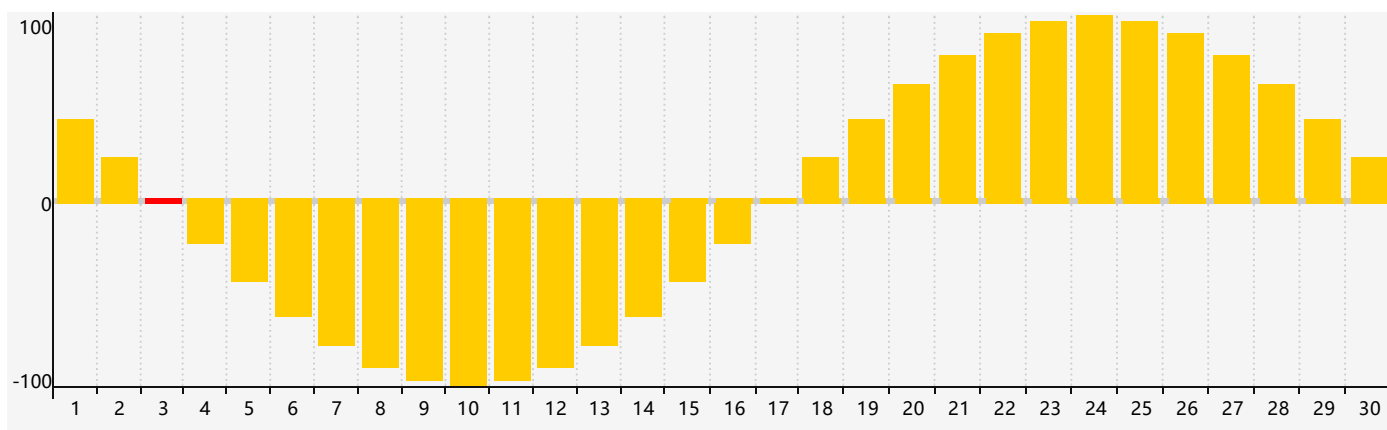

智力節律曲线图 - 2021年6月

情感節律曲线图 - 2021年6月

身體節律曲线图 - 2021年6月

公曆2021年六月 農曆辛丑年 [牛年]

星期日	星期一	星期二	星期三	星期四	星期五	星期六
十九 30	二十 31	廿一 1 身體臨界日	廿二 2	廿三 3 情感臨界日	廿四 4	芒種 廿五 5
廿六 6	廿七 7	廿八 8	廿九 9	五月初一 10	初二 11	初三 12
初四 13	初五 14	初六 15	初七 16	初八 17	初九 18	初十 19
十一 20	夏至 十二 21	十三 22	十四 23	十五 24 身體臨界日	十六 25	十七 26
十八 27	十九 28 智力臨界日	二十 29	廿一 30	廿二 1 情感臨界日	廿三 2	廿四 3