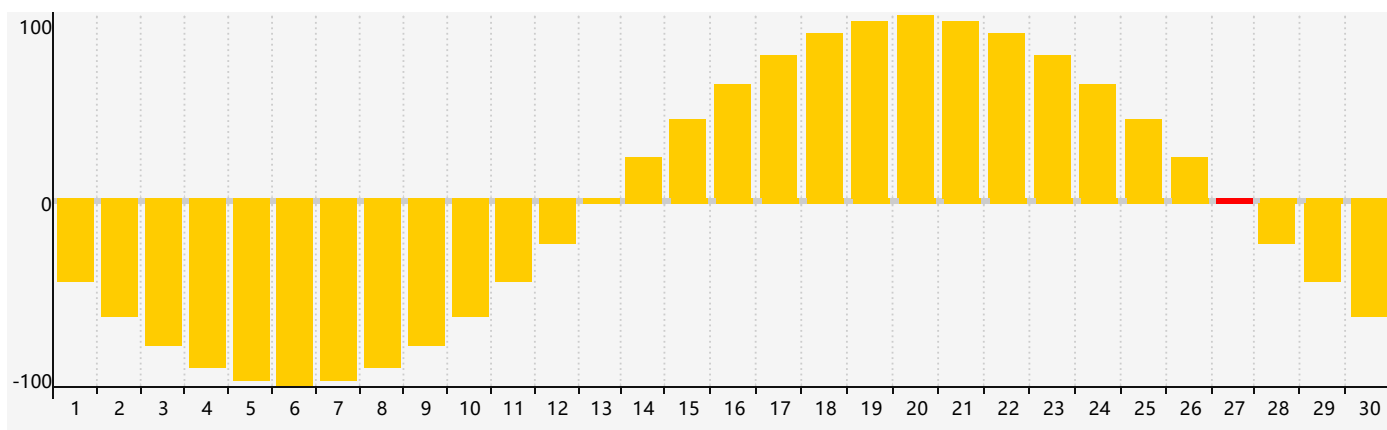

### 智力節律曲线图 - 2021年6月

### 情感節律曲线图 - 2021年6月

### 身體節律曲线图 - 2021年6月

公曆2021年六月 農曆辛丑年 [牛年]

星期日	星期一	星期二	星期三	星期四	星期五	星期六
十九 30 情感臨界日 	二十 31 	廿一 1 	廿二 2 	廿三 3 	廿四 4 	芒種 廿五 5 
廿六 6 	廿七 7 	廿八 8 身體臨界日 	廿九 9 	五月初一 10 智力臨界日 	初二 11 	初三 12 
初四 13 	初五 14 	初六 15 	初七 16 	初八 17 	初九 18 	初十 19 
十一 20 	夏至 十二 21 	十三 22 	十四 23 	十五 24 	十六 25 	十七 26 
十八 27 情感臨界日 	十九 28 	二十 29 	廿一 30 	廿二 1 身體臨界日 	廿三 2 	廿四 3 