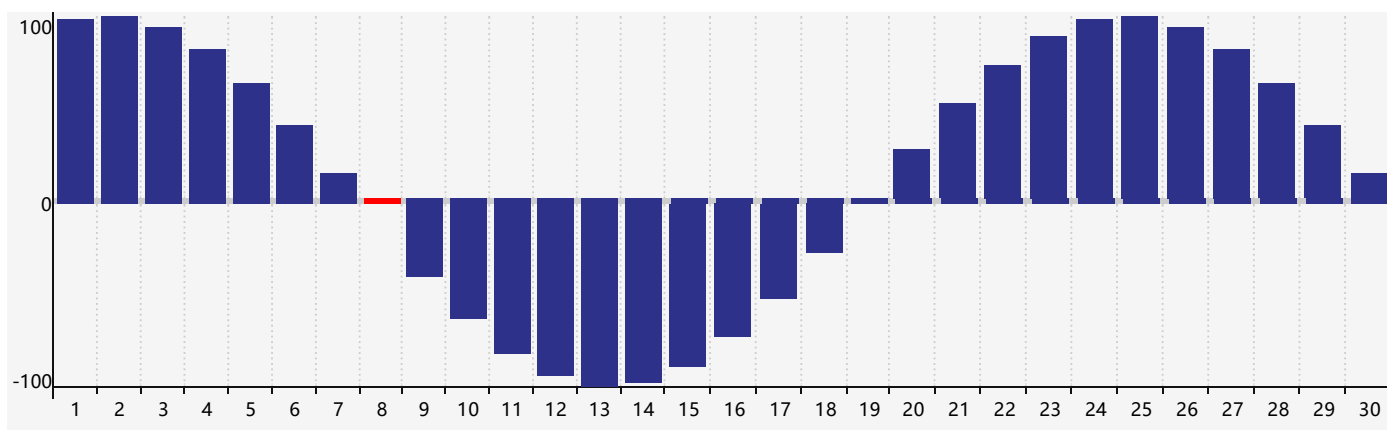

### 智力節律曲线图 - 2021年6月

### 情感節律曲线图 - 2021年6月

### 身體節律曲线图 - 2021年6月

公曆2021年六月 農曆辛丑年 [牛年]

星期日	星期一	星期二	星期三	星期四	星期五	星期六
十九 30 情感臨界日 	二十 31 	廿一 1 	廿二 2 	廿三 3 	廿四 4 	芒種 廿五 5 
廿六 6 	廿七 7 	廿八 8 身體臨界日 	廿九 9 	五月初一 10 智力臨界日 	初二 11 	初三 12 
初四 13 	初五 14 	初六 15 	初七 16 	初八 17 	初九 18 	初十 19 
十一 20 	夏至 十二 21 	十三 22 	十四 23 	十五 24 	十六 25 	十七 26 
十八 27 情感臨界日 	十九 28 	二十 29 	廿一 30 	廿二 1 身體臨界日 	廿三 2 	廿四 3 