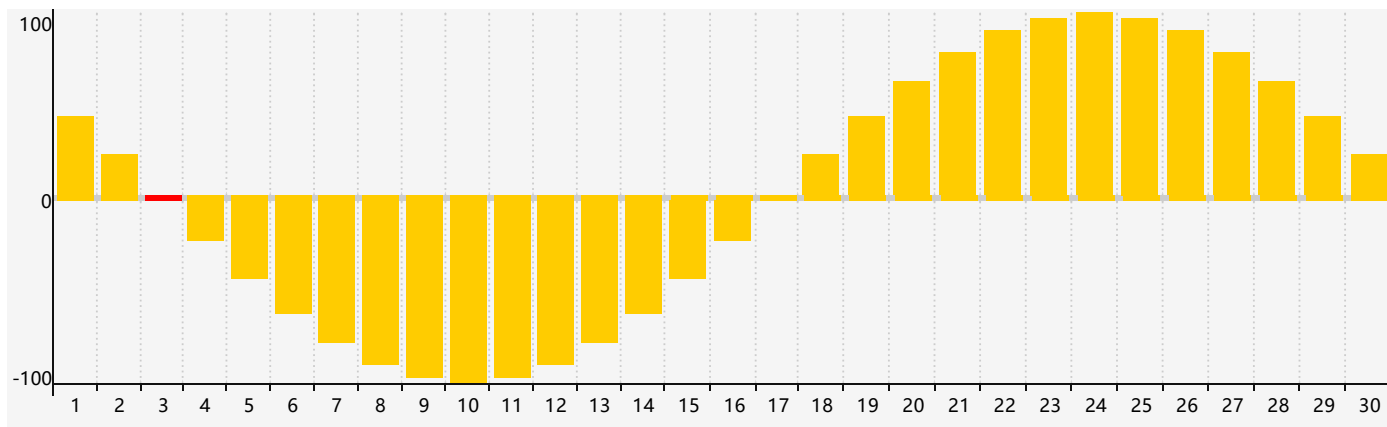

### 智力節律曲线图 - 2021年6月

### 情感節律曲线图 - 2021年6月

### 身體節律曲线图 - 2021年6月

公曆2021年六月 農曆辛丑年 [牛年]

星期日	星期一	星期二	星期三	星期四	星期五	星期六
十九 30	二十 31	廿一 1	廿二 2	廿三 3 情感臨界日	廿四 4	芒種 廿五 5
廿六 6	廿七 7	廿八 8	廿九 9	五月初一 10	初二 11	初三 12
初四 13	初五 14	初六 15	初七 16	初八 17	初九 18 身體臨界日	初十 19
十一 20	夏至 十二 21 智力臨界日	十三 22	十四 23	十五 24	十六 25	十七 26
十八 27	十九 28	二十 29	廿一 30	廿二 1 情感臨界日	廿三 2	廿四 3