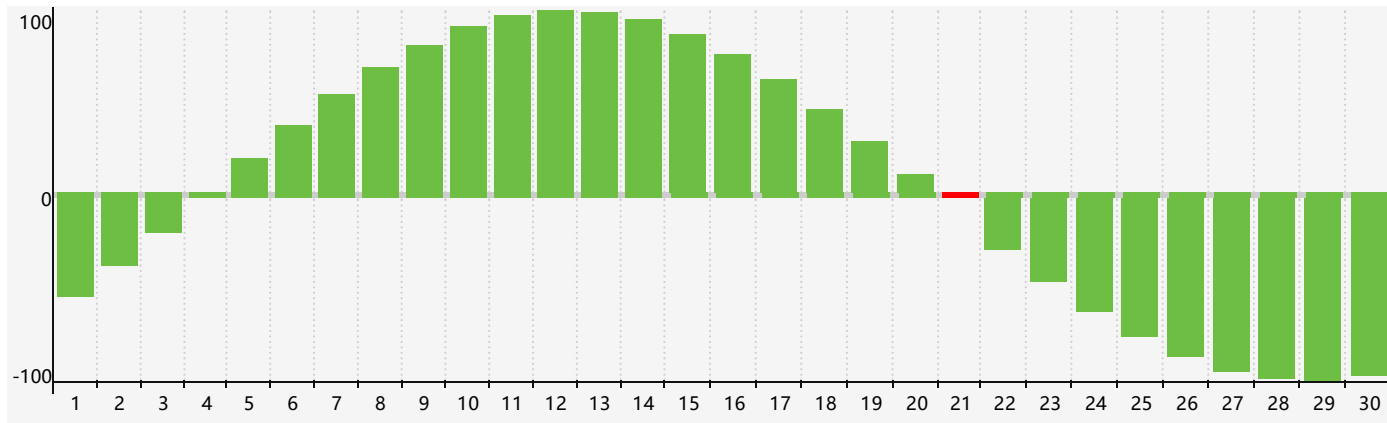

### 智力節律曲线图 - 2021年6月

### 情感節律曲线图 - 2021年6月

### 身體節律曲线图 - 2021年6月

公曆2021年六月 農曆辛丑年 [牛年]

星期日	星期一	星期二	星期三	星期四	星期五	星期六
十九 30	二十 31	廿一 1	廿二 2	廿三 3 情感臨界日	廿四 4	芒種 廿五 5
廿六 6	廿七 7	廿八 8	廿九 9	五月初一 10	初二 11	初三 12
初四 13	初五 14	初六 15	初七 16	初八 17	初九 18 身體臨界日	初十 19
十一 20	夏至 十二 21 智力臨界日	十三 22	十四 23	十五 24	十六 25	十七 26
十八 27	十九 28	二十 29	廿一 30	廿二 1 情感臨界日	廿三 2	廿四 3