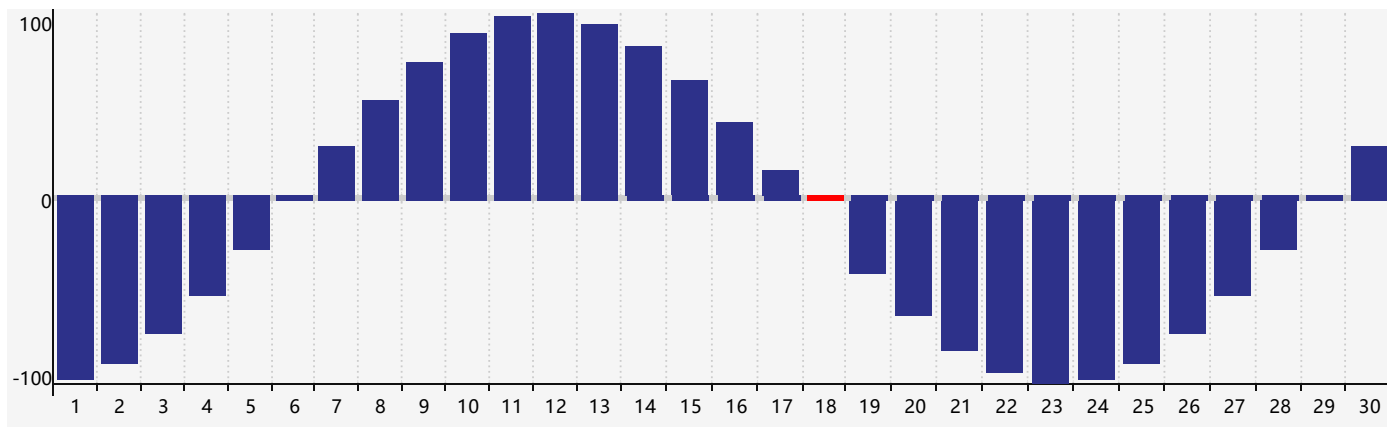

### 智力節律曲线图 - 2021年6月

### 情感節律曲线图 - 2021年6月

### 身體節律曲线图 - 2021年6月

公曆2021年六月 農曆辛丑年 [牛年]

星期日	星期一	星期二	星期三	星期四	星期五	星期六
十九 30	二十 31	廿一 1	廿二 2	廿三 3 情感臨界日	廿四 4	芒種 廿五 5
廿六 6	廿七 7	廿八 8	廿九 9	五月初一 10	初二 11	初三 12
初四 13	初五 14	初六 15	初七 16	初八 17	初九 18 身體臨界日	初十 19
十一 20	夏至 十二 21 智力臨界日	十三 22	十四 23	十五 24	十六 25	十七 26
十八 27	十九 28	二十 29	廿一 30	廿二 1 情感臨界日	廿三 2	廿四 3